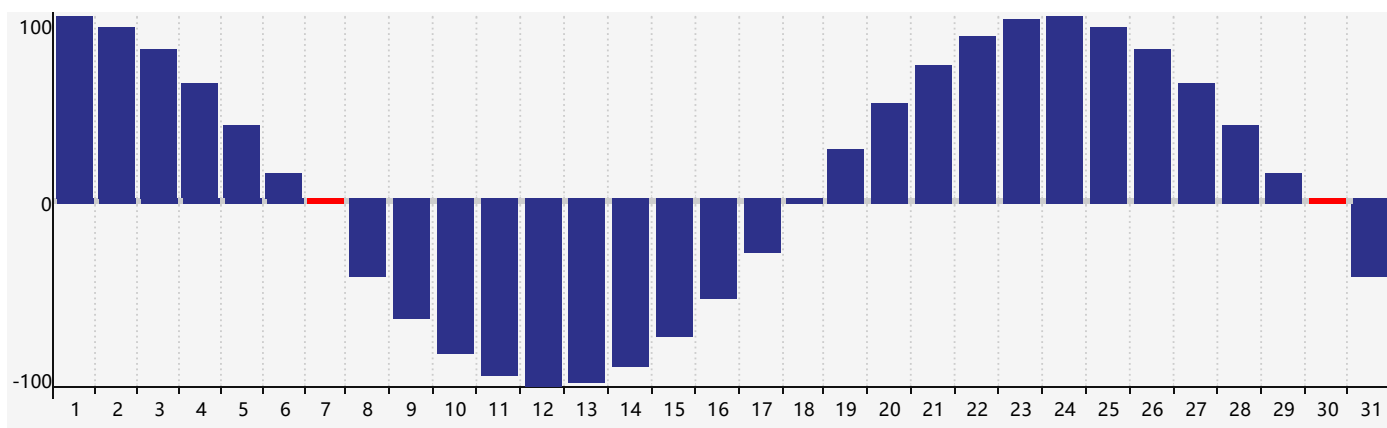

Octobre 2017 Calendrier de Biorythme Intellectuel

Octobre 2017 Calendrier Émotionnel de Biorythme

Octobre 2017 Calendrier de Biorythme Physique

Octobre 2017

DIM	LUN	MAR	MER	JEU	VEN	SAM
1 	2 	3 	4 	5 	6 	7 Physique 
8 	9 	10 	11 	12 	13 	14 Intellectuel 
15 	16 	17 	18 	19 	20 	21 
22 	23 	24 	25 	26 	27 	28 Émotif 
29 	30 Physique 	31 	1 	2 	3 	4 