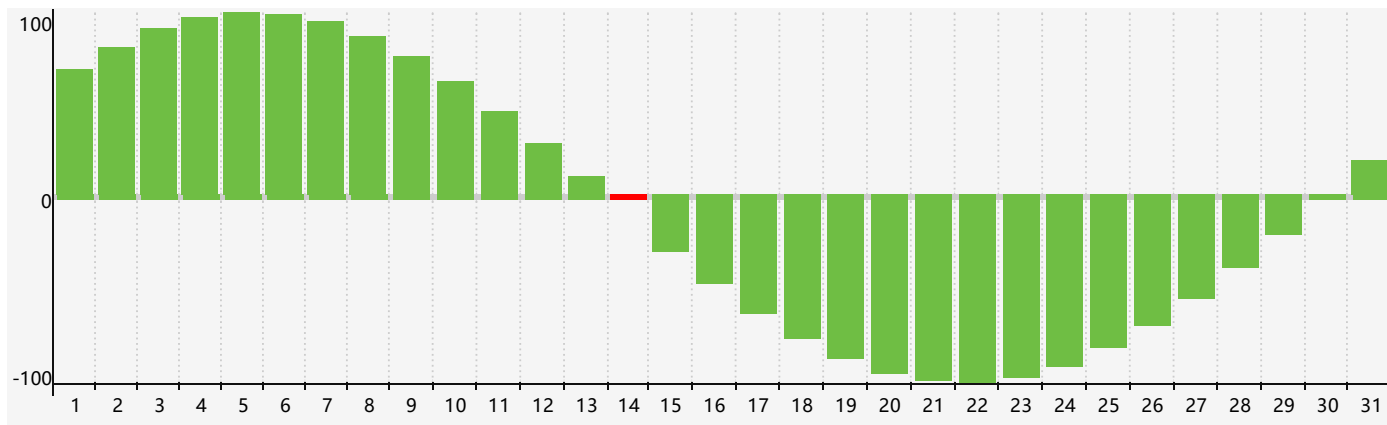

Octobre 2017 Calendrier de Biorythme Intellectuel

Octobre 2017 Calendrier Émotionnel de Biorythme

Octobre 2017 Calendrier de Biorythme Physique

Octobre 2017

DIM	LUN	MAR	MER	JEU	VEN	SAM
1 	2 	3 	4 	5 	6 	7 Physique 
8 	9 	10 	11 	12 	13 	14 Intellectuel 
15 	16 	17 	18 	19 	20 	21 
22 	23 	24 	25 	26 	27 	28 Émotif 
29 	30 Physique 	31 	1 	2 	3 	4 