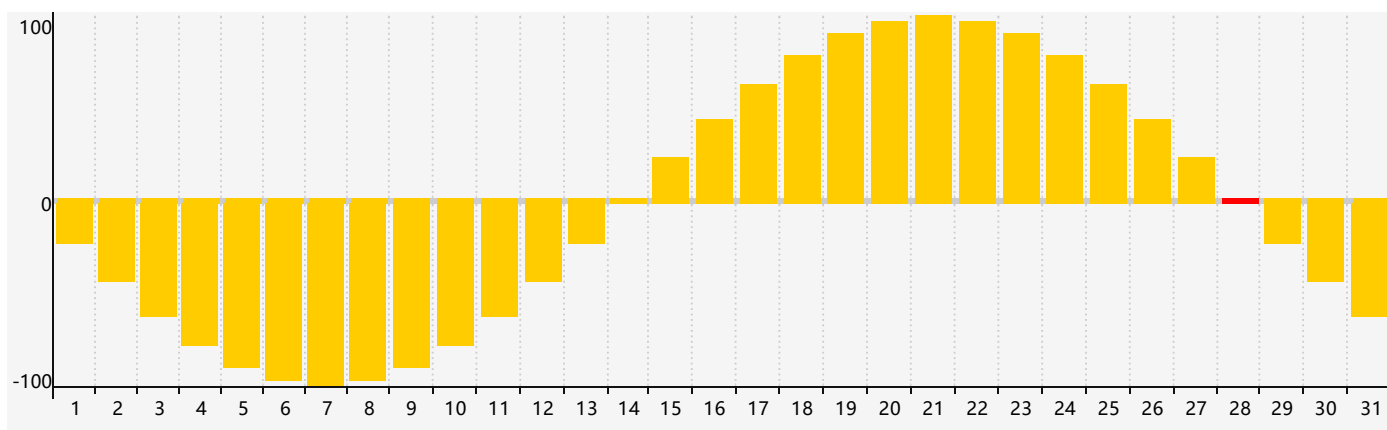

Octobre 2017 Calendrier de Biorythme Intellectuel

Octobre 2017 Calendrier Émotionnel de Biorythme

Octobre 2017 Calendrier de Biorythme Physique

Octobre 2017

DIM	LUN	MAR	MER	JEU	VEN	SAM
1 	2 	3 	4 	5 	6 	7 Physique 
8 	9 	10 	11 	12 	13 	14 Intellectuel 
15 	16 	17 	18 	19 	20 	21 
22 	23 	24 	25 	26 	27 	28 Émotif 
29 	30 Physique 	31 	1 	2 	3 	4 