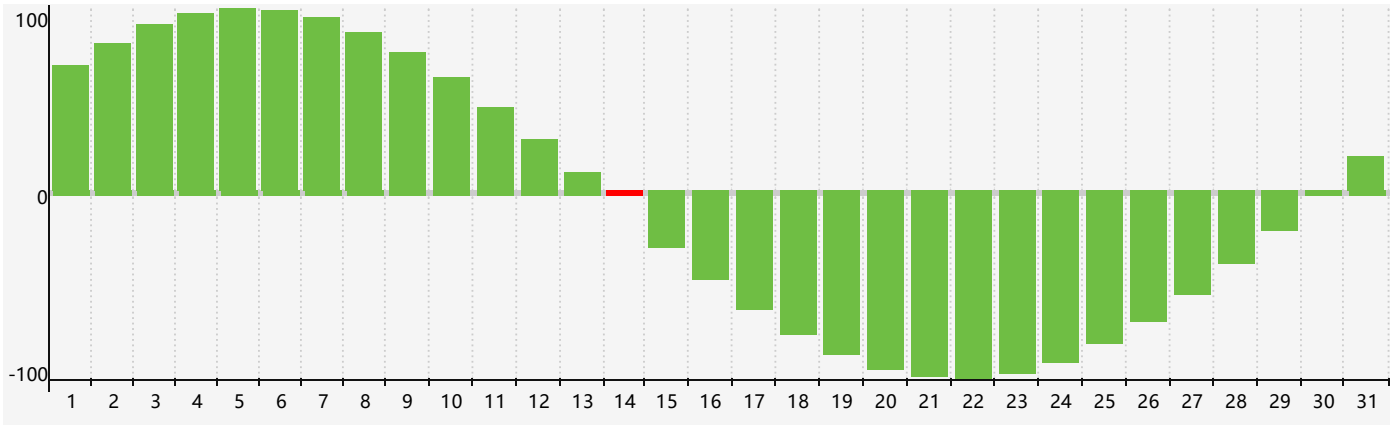

Octobre 2017 Calendrier de Biorythme Intellectuel

Octobre 2017 Calendrier Émotionnel de Biorythme

Octobre 2017 Calendrier de Biorythme Physique

Octobre 2017

DIM	LUN	MAR	MER	JEU	VEN	SAM
1	2	3	4	5	6	7
						
8	9	10	11 Émotif	12	13	14 Intellectuel
						
15	16	17	18	19 Physique	20	21
						
22	23	24	25	26	27	28
						
29	30	31	1	2	3	4
						