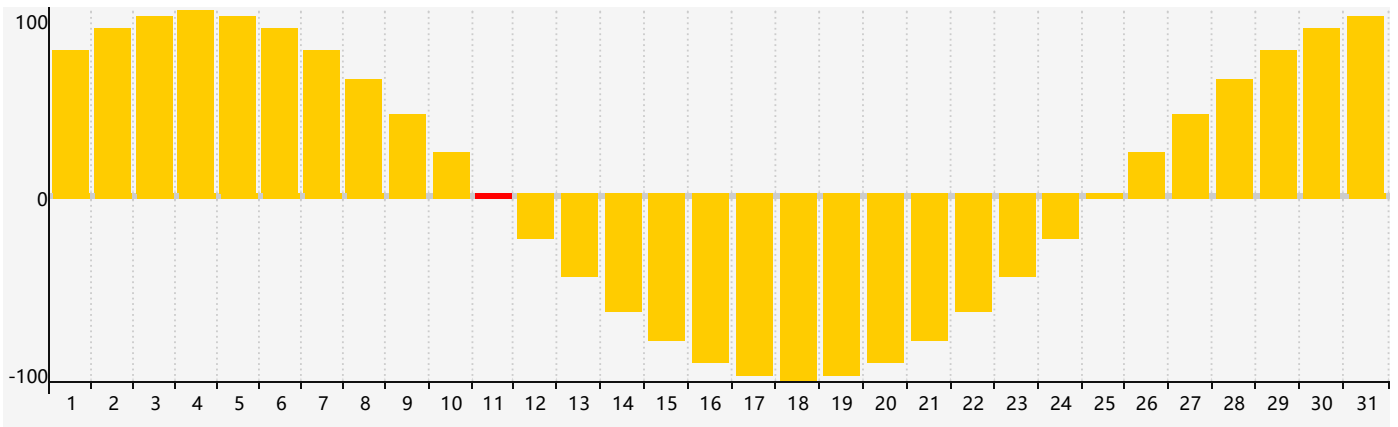

Octobre 2017 Calendrier de Biorythme Intellectuel

Octobre 2017 Calendrier Émotionnel de Biorythme

Octobre 2017 Calendrier de Biorythme Physique

Octobre 2017

DIM	LUN	MAR	MER	JEU	VEN	SAM
1	2	3	4	5	6	7
						
8	9	10	11 Émotif	12	13	14 Intellectuel
						
15	16	17	18	19 Physique	20	21
						
22	23	24	25	26	27	28
						
29	30	31	1	2	3	4
						