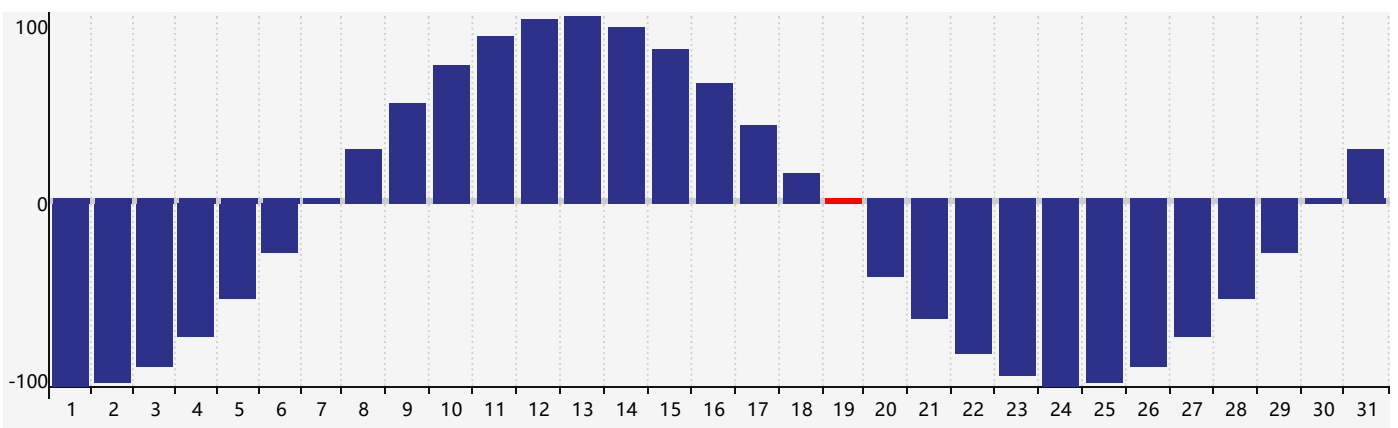

Octobre 2017 Calendrier de Biorythme Intellectuel

Octobre 2017 Calendrier Émotionnel de Biorythme

Octobre 2017 Calendrier de Biorythme Physique

Octobre 2017

DIM	LUN	MAR	MER	JEU	VEN	SAM
1	2	3	4	5	6	7
						
8	9	10	11 Émotif	12	13	14 Intellectuel
						
15	16	17	18	19 Physique	20	21
						
22	23	24	25	26	27	28
						
29	30	31	1	2	3	4
						