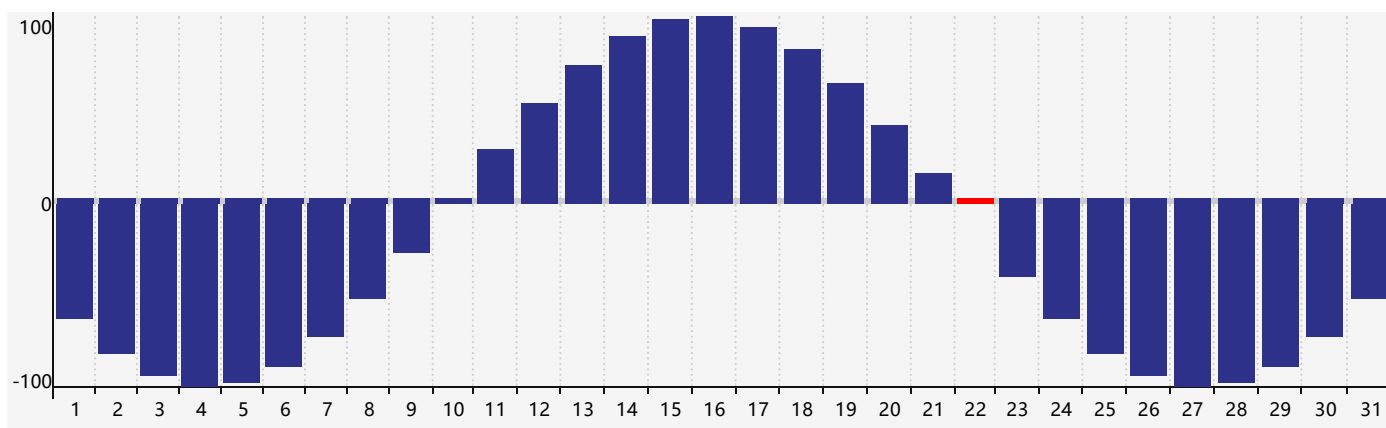

Octobre 2017 Calendrier de Biorythme Intellectuel

Octobre 2017 Calendrier Émotionnel de Biorythme

Octobre 2017 Calendrier de Biorythme Physique

Octobre 2017

DIM	LUN	MAR	MER	JEU	VEN	SAM
1	2	3	4	5	6	7
8	9	10	11	12	13	14
15	16	17	18	19	20	21
22 Physique	23	24	25	26 Intellectuel	27	28 Émotif
29	30	31	1	2	3	4