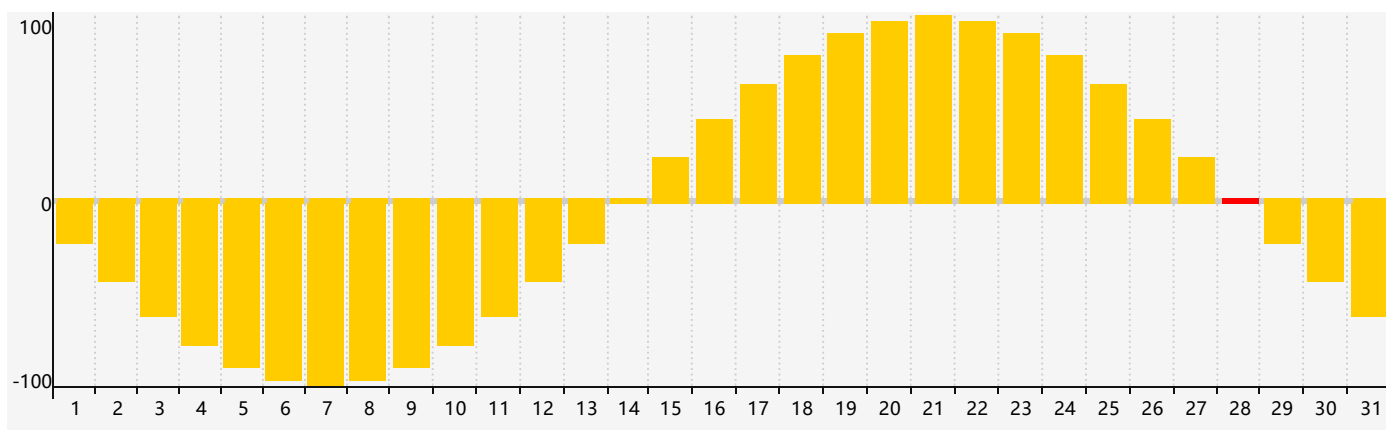

Octobre 2017 Calendrier de Biorythme Intellectuel

Octobre 2017 Calendrier Émotionnel de Biorythme

Octobre 2017 Calendrier de Biorythme Physique

Octobre 2017

DIM	LUN	MAR	MER	JEU	VEN	SAM
1	2	3	4	5	6	7
8	9	10	11	12	13	14
15	16	17	18	19	20	21
22 Physique	23	24	25	26 Intellectuel	27	28 Émotif
29	30	31	1	2	3	4