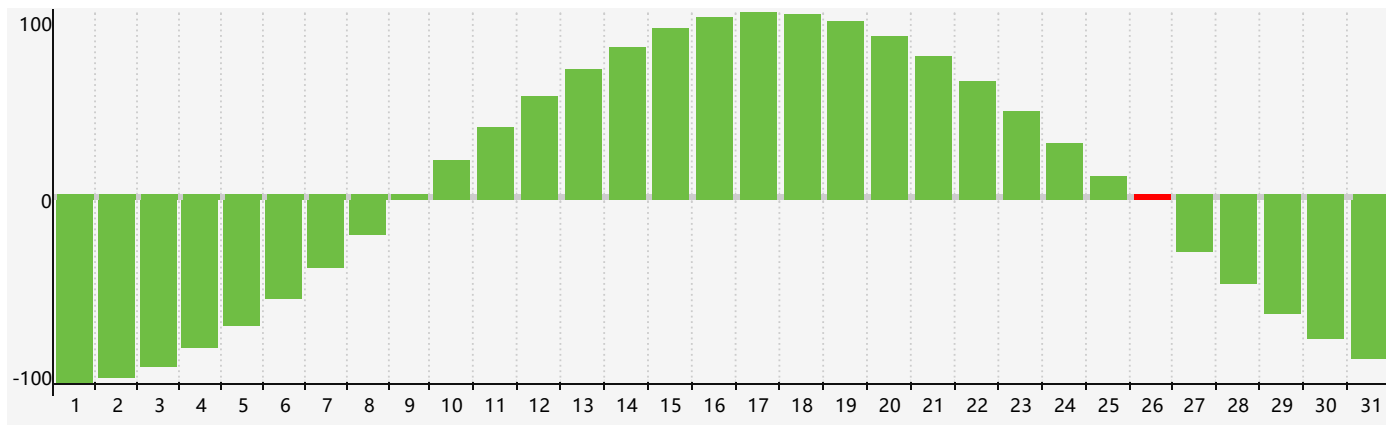

Octobre 2017 Calendrier de Biorythme Intellectuel

Octobre 2017 Calendrier Émotionnel de Biorythme

Octobre 2017 Calendrier de Biorythme Physique

Octobre 2017

DIM	LUN	MAR	MER	JEU	VEN	SAM
1	2	3	4	5	6	7
8	9	10	11	12	13	14
15	16	17	18	19	20	21
22 Physique	23	24	25	26 Intellectuel	27	28 Émotif
29	30	31	1	2	3	4