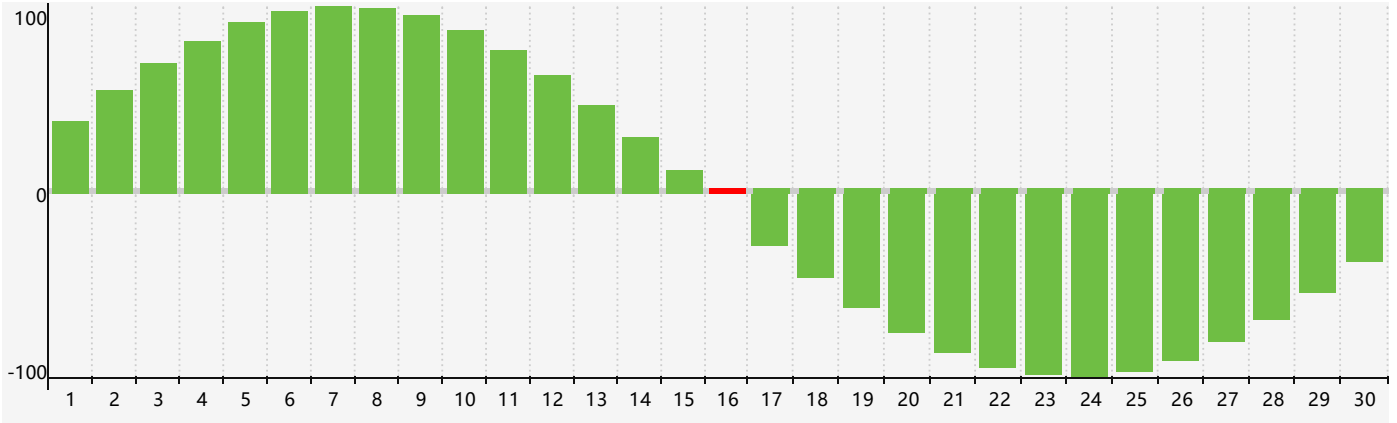

Novembre 2017 Calendrier de Biorythme Intellectuel

Novembre 2017 Calendrier Émotionnel de Biorythme

Novembre 2017 Calendrier de Biorythme Physique

Novembre 2017

DIM	LUN	MAR	MER	JEU	VEN	SAM
29	30	31	1	2	3	4
5	6	7	8 Émotif	9	10	11 Physique
12	13	14	15	16 Intellectuel	17	18
19	20	21	22	23	24	25
26	27	28	29	30	1	2