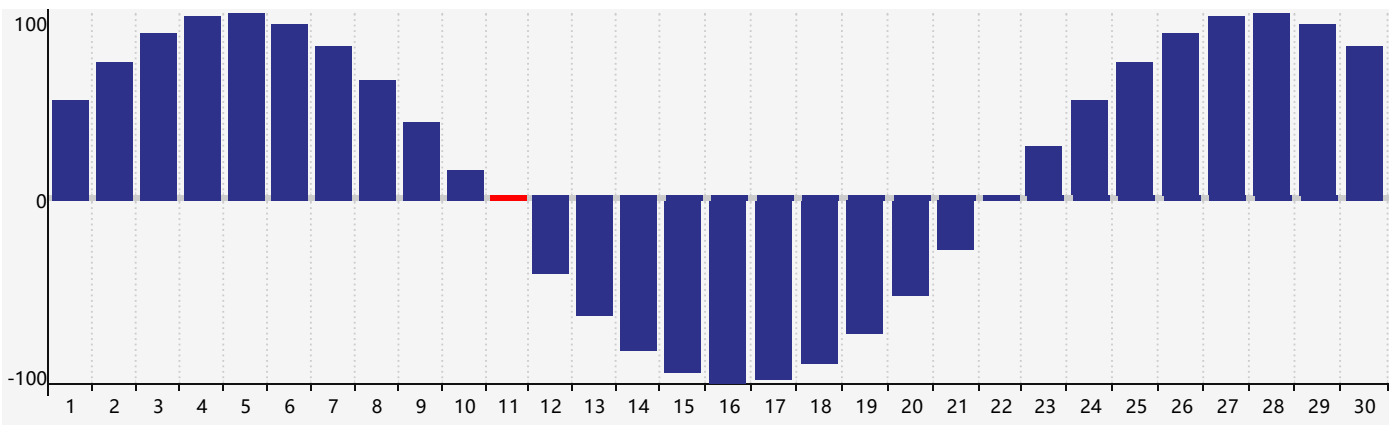

Novembre 2017 Calendrier de Biorythme Intellectuel

Novembre 2017 Calendrier Émotionnel de Biorythme

Novembre 2017 Calendrier de Biorythme Physique

Novembre 2017

DIM	LUN	MAR	MER	JEU	VEN	SAM
29	30	31	1	2	3	4
5	6	7	8 Émotif	9	10	11 Physique
12	13	14	15	16 Intellectuel	17	18
19	20	21	22	23	24	25
26	27	28	29	30	1	2