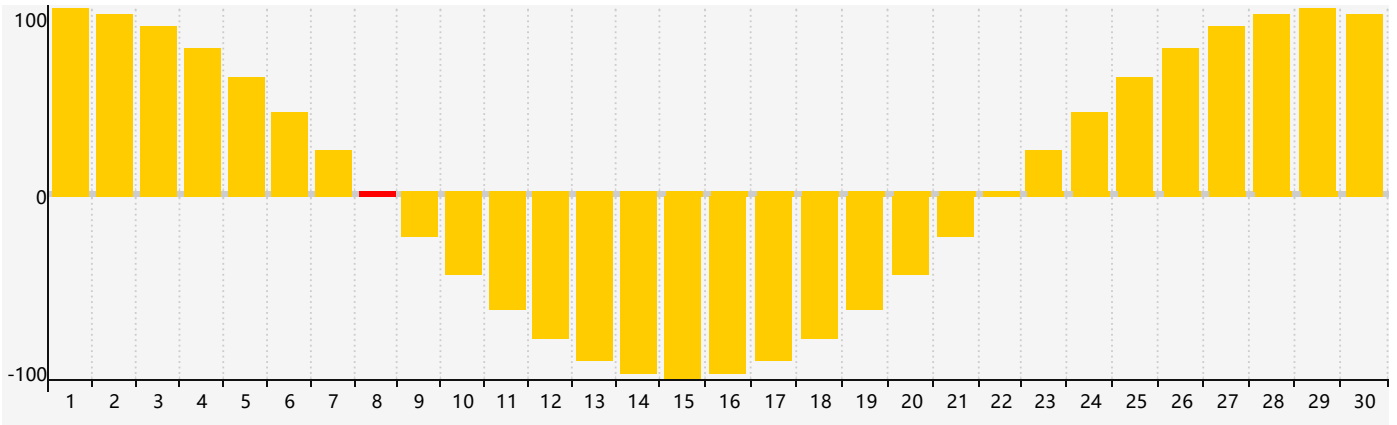

Novembre 2017 Calendrier de Biorythme Intellectuel

Novembre 2017 Calendrier Émotionnel de Biorythme

Novembre 2017 Calendrier de Biorythme Physique

Novembre 2017

DIM	LUN	MAR	MER	JEU	VEN	SAM
29	30	31	1	2	3	4
5	6	7	8 Émotif	9	10	11 Physique
12	13	14	15	16 Intellectuel	17	18
19	20	21	22	23	24	25
26	27	28	29	30	1	2