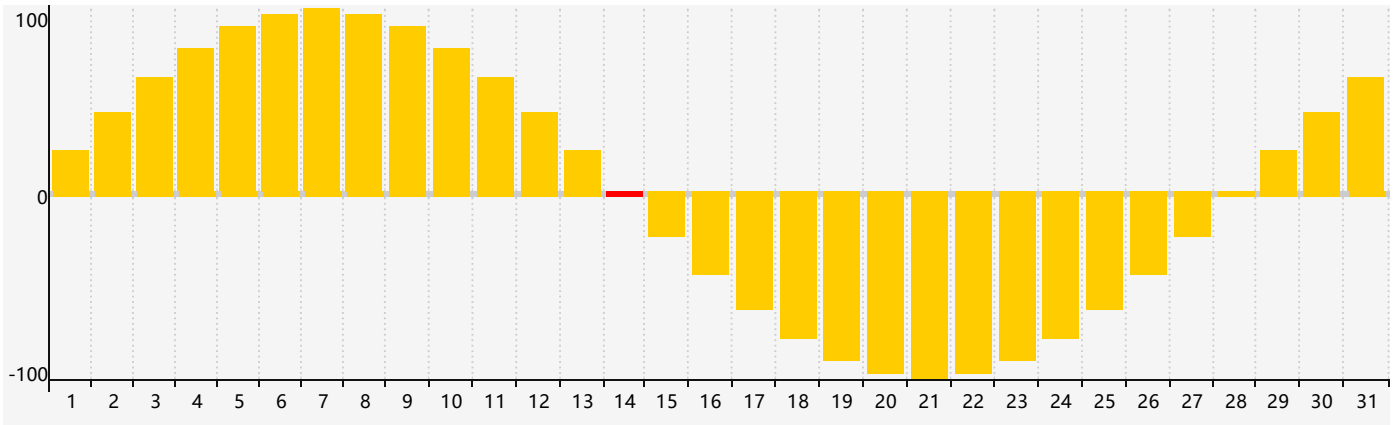

Décembre 2017 Calendrier de Biorythme Intellectuel

Décembre 2017 Calendrier Émotionnel de Biorythme

Décembre 2017 Calendrier de Biorythme Physique

Décembre 2017

DIM	LUN	MAR	MER	JEU	VEN	SAM
26	27	28	29	30	1	2
3	4	5	6	7 Intellectuel	8	9
10	11	12	13	14 Émotif	15 Physique	16
17	18	19	20	21	22	23
24	25	26	27	28	29	30
31	1	2	3	4	5	6