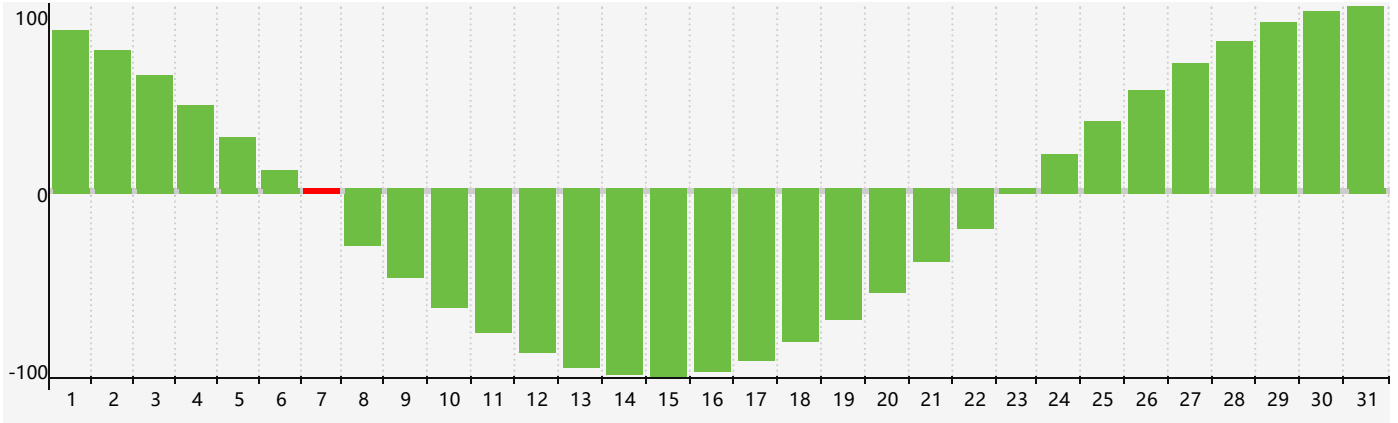

Décembre 2017 Calendrier de Biorythme Intellectuel

Décembre 2017 Calendrier Émotionnel de Biorythme

Décembre 2017 Calendrier de Biorythme Physique

Décembre 2017

DIM	LUN	MAR	MER	JEU	VEN	SAM
26	27	28	29	30	1	2
3	4	5	6	7 Intellectuel	8	9
10	11	12	13	14 Émotif	15 Physique	16
17	18	19	20	21	22	23
24	25	26	27	28	29	30
31	1	2	3	4	5	6