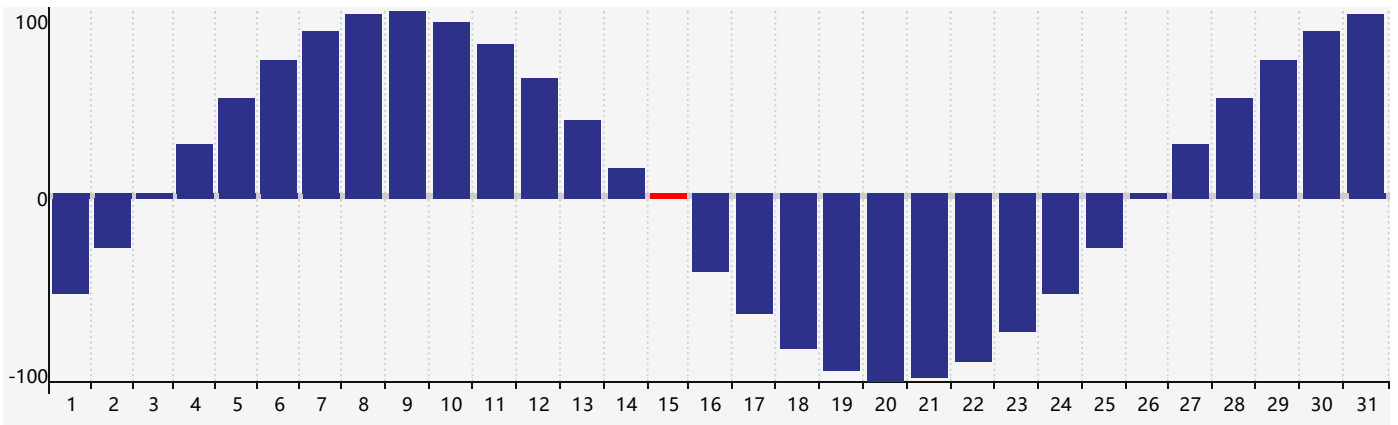

Décembre 2017 Calendrier de Biorythme Intellectuel

Décembre 2017 Calendrier Émotionnel de Biorythme

Décembre 2017 Calendrier de Biorythme Physique

Décembre 2017

DIM	LUN	MAR	MER	JEU	VEN	SAM
26	27	28	29	30	1	2
3	4	5	6	7 Intellectuel	8	9
10	11	12	13	14 Émotif	15 Physique	16
17	18	19	20	21	22	23
24	25	26	27	28	29	30
31	1	2	3	4	5	6