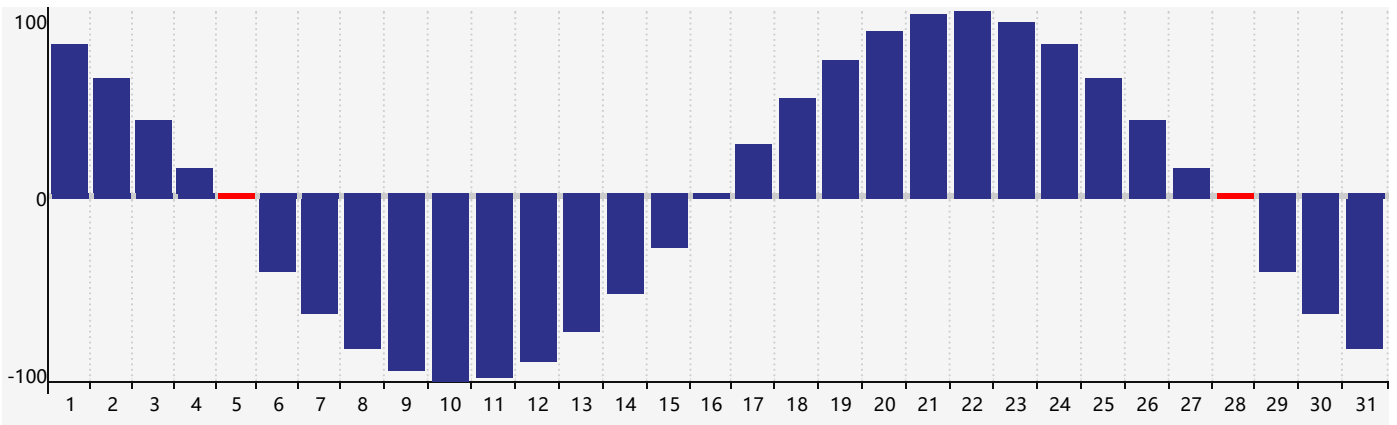

Mars 2017 Calendrier de Biorythme Intellectuel

Mars 2017 Calendrier Émotionnel de Biorythme

Mars 2017 Calendrier de Biorythme Physique

Mars 2017

DIM	LUN	MAR	MER	JEU	VEN	SAM
26	27	28 <small>Intellectuel</small>	1	2	3	4
5 <small>Physique</small>	6	7	8	9	10	11
12	13	14	15	16 <small>Émotif</small>	17	18
19	20	21	22	23	24	25
26	27	28 <small>Physique</small>	29	30	31	1