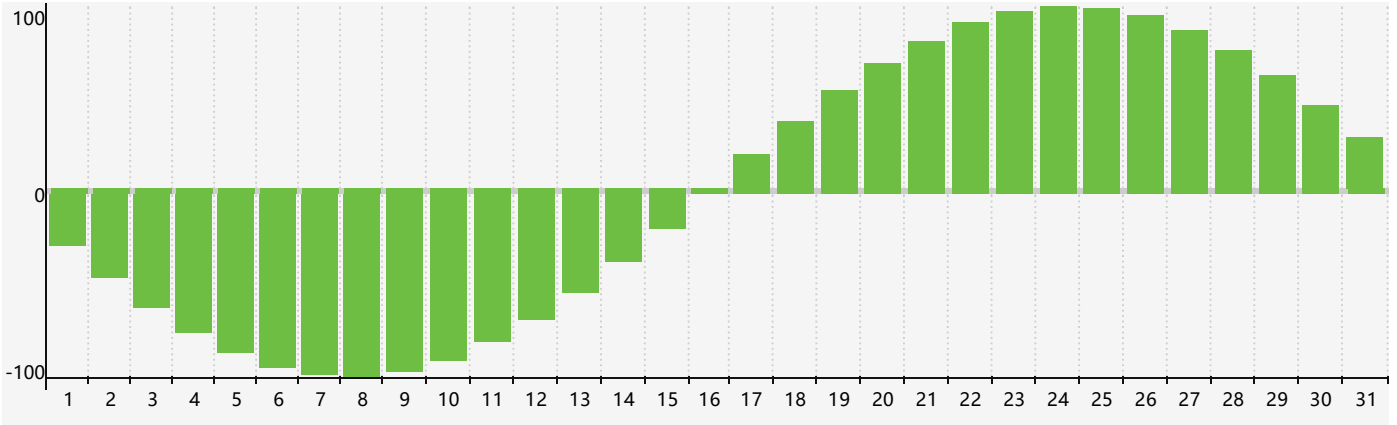

Mars 2017 Calendrier de Biorythme Intellectuel

Mars 2017 Calendrier Émotionnel de Biorythme

Mars 2017 Calendrier de Biorythme Physique

Mars 2017

DIM	LUN	MAR	MER	JEU	VEN	SAM
26	27	28 <small>Intellectuel</small>	1	2	3	4
5 <small>Physique</small>	6	7	8	9	10	11
12	13	14	15	16 <small>Émotif</small>	17	18
19	20	21	22	23	24	25
26	27	28 <small>Physique</small>	29	30	31	1