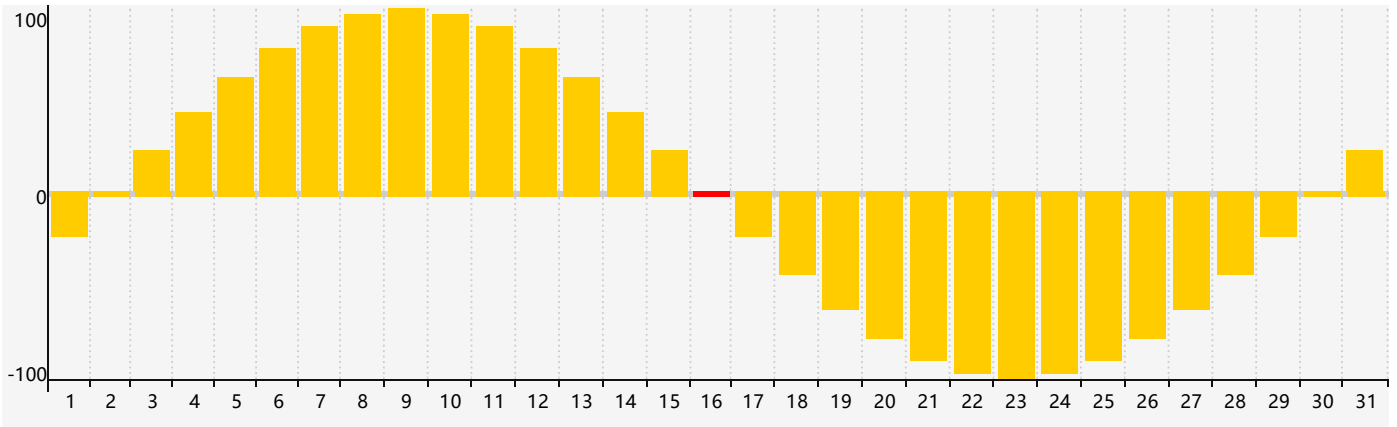

Mars 2017 Calendrier de Biorythme Intellectuel

Mars 2017 Calendrier Émotionnel de Biorythme

Mars 2017 Calendrier de Biorythme Physique

Mars 2017

DIM	LUN	MAR	MER	JEU	VEN	SAM
26	27	28 <small>Intellectuel</small>	1	2	3	4
5 <small>Physique</small>	6	7	8	9	10	11
12	13	14	15	16 <small>Émotif</small>	17	18
19	20	21	22	23	24	25
26	27	28 <small>Physique</small>	29	30	31	1