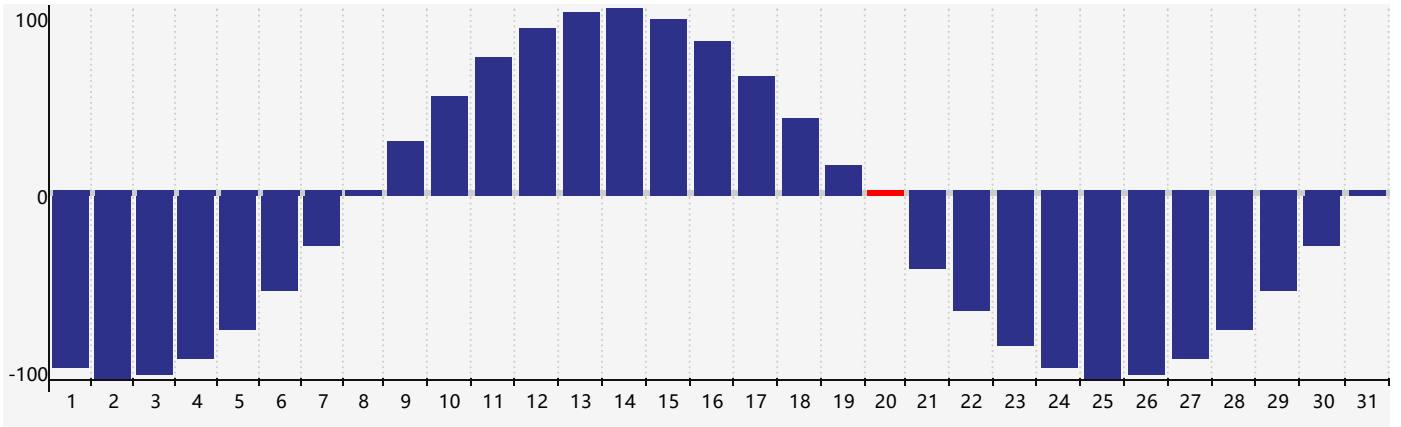

Mai 2017 Calendrier de Biorythme Physique

Mai 2017

DIM	LUN	MAR	MER	JEU	VEN	SAM
30	1	2	3	4	5	6
7	8	9	10	11	12	13
14	15	16	17	18	19	20 <small>Physique</small>
21	22	23	24	25	26	27
28	29	30	31	1	2	3