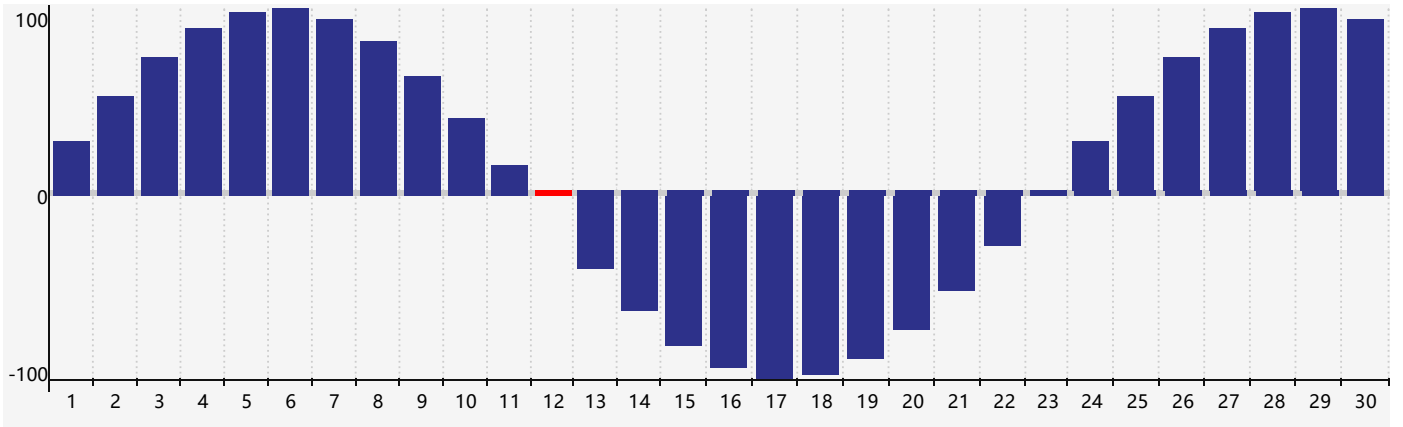

## Juin 2017 Calendrier de Biorythme Physique

## Juin 2017

DIM	LUN	MAR	MER	JEU	VEN	SAM
28	29	30	31	1	2	3
4	5	6	7	8	9	10
11	12 <span style="border: 1px solid red; padding: 2px;">Physique</span>	13	14	15	16	17
18	19	20	21	22	23	24
25	26	27	28	29	30	1