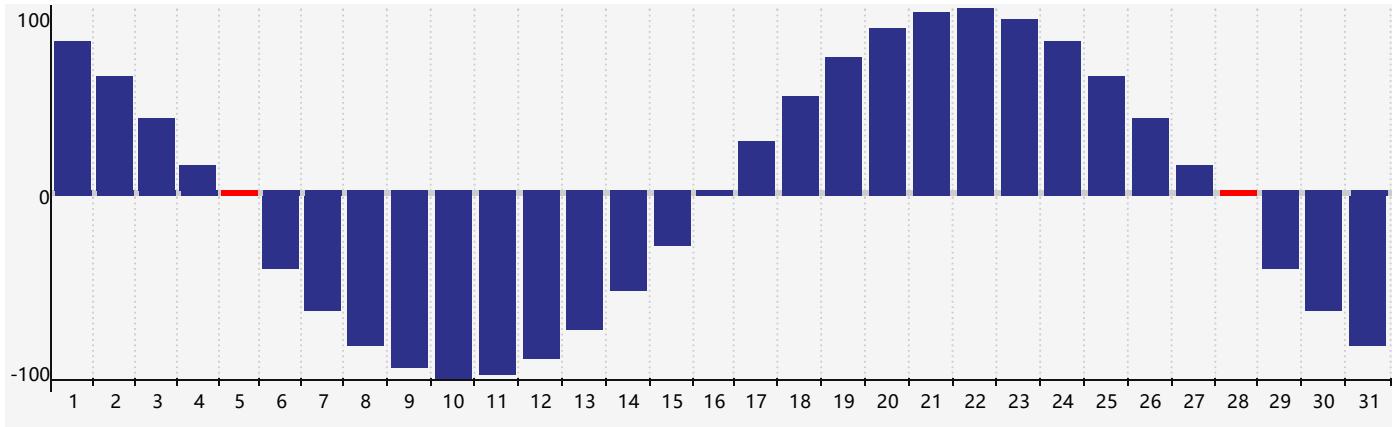

Juillet 2017 Calendrier de Biorythme Physique

Juillet 2017

DIM	LUN	MAR	MER	JEU	VEN	SAM
25	26	27	28	29	30	1
2	3	4	5 Physique	6	7	8
9	10	11	12	13	14	15
16	17	18	19	20	21	22
23	24	25	26	27	28 Physique	29
30	31	1	2	3	4	5