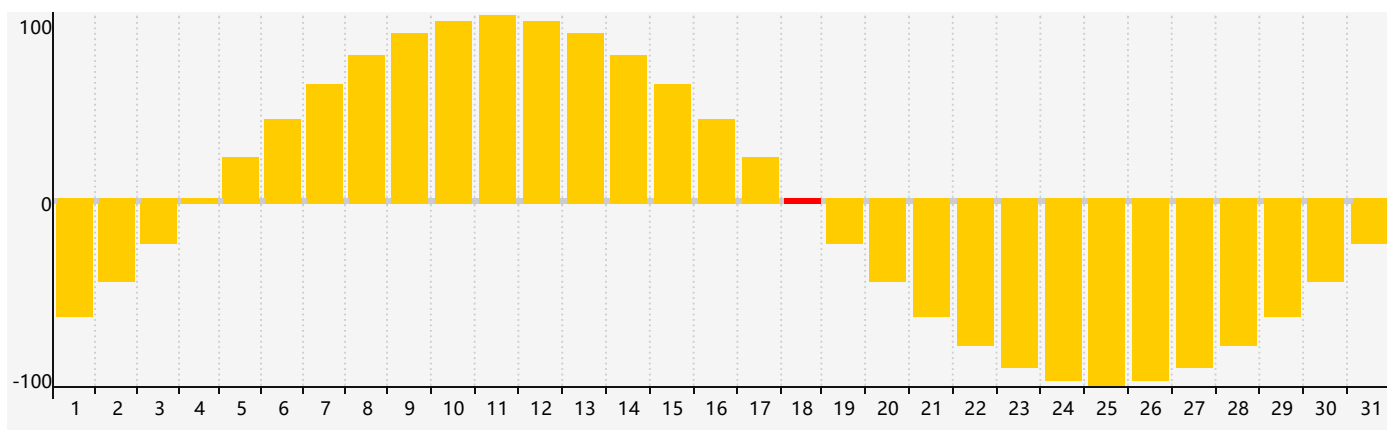

Octobre 2018 Calendrier de Biorythme Intellectuel

Octobre 2018 Calendrier Émotionnel de Biorythme

Octobre 2018 Calendrier de Biorythme Physique

Octobre 2018

DIM	LUN	MAR	MER	JEU	VEN	SAM
30 <small>Intellectuel</small>	1	2	3	4	5	6
7	8	9	10 <small>Physique</small>	11	12	13
14	15	16	17	18 <small>Émotif</small>	19	20
21	22	23	24	25	26	27
28	29	30	31	1	2 <small>Intellectuel Physique</small>	3