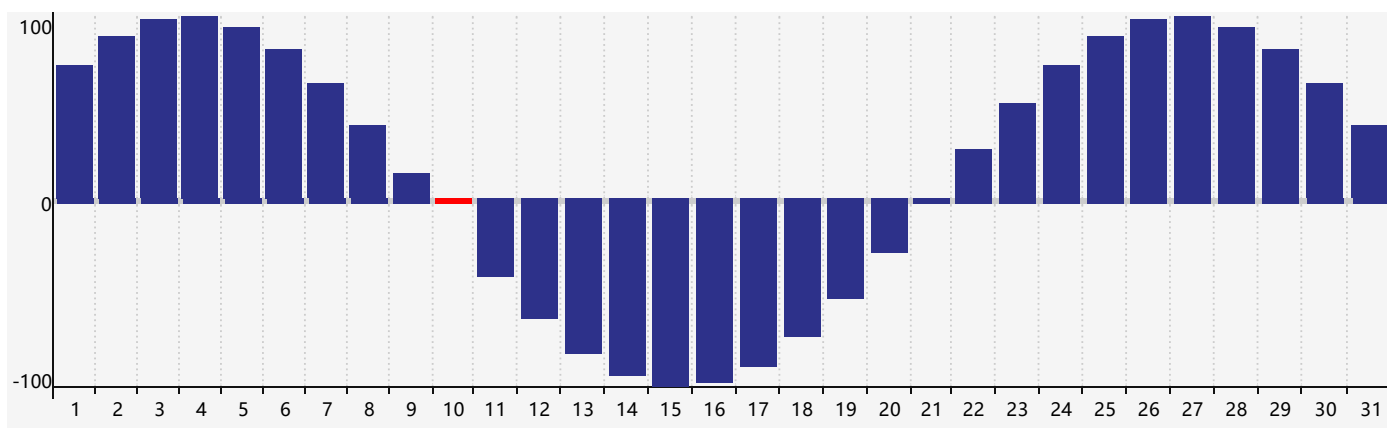

Octobre 2018 Calendrier de Biorythme Intellectuel

Octobre 2018 Calendrier Émotionnel de Biorythme

Octobre 2018 Calendrier de Biorythme Physique

Octobre 2018

DIM	LUN	MAR	MER	JEU	VEN	SAM
30 <small>Intellectuel</small>	1	2	3	4	5	6
7	8	9	10 <small>Physique</small>	11	12	13
14	15	16	17	18 <small>Émotif</small>	19	20
21	22	23	24	25	26	27
28	29	30	31	1	2 <small>Intellectuel Physique</small>	3