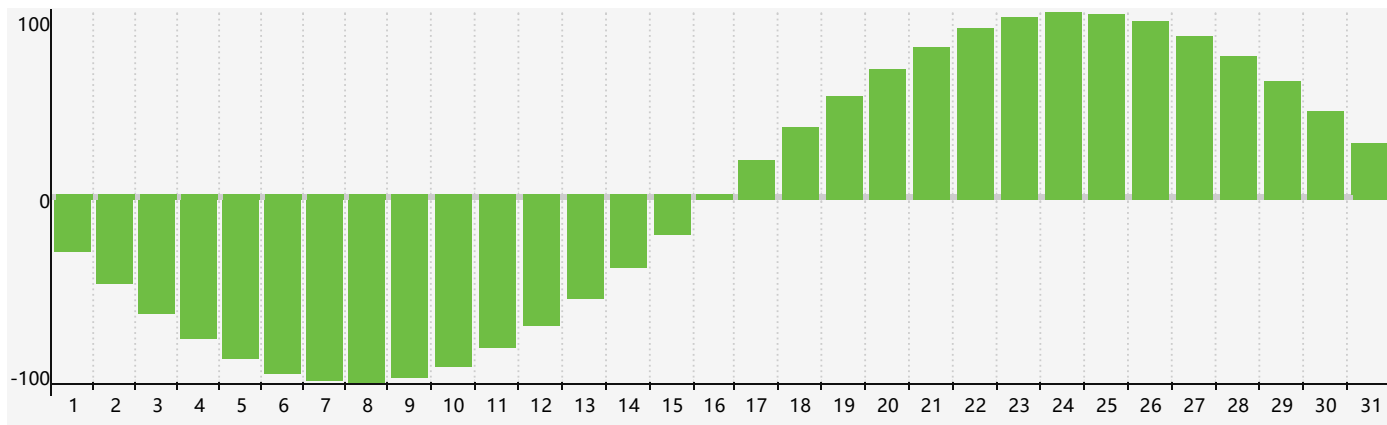

Octobre 2018 Calendrier de Biorythme Intellectuel

Octobre 2018 Calendrier Émotionnel de Biorythme

Octobre 2018 Calendrier de Biorythme Physique

Octobre 2018

DIM	LUN	MAR	MER	JEU	VEN	SAM
30 <small>Intellectuel</small>	1	2	3	4	5	6
7	8	9	10 <small>Physique</small>	11	12	13
14	15	16	17	18 <small>Émotif</small>	19	20
21	22	23	24	25	26	27
28	29	30	31	1	2 <small>Intellectuel Physique</small>	3