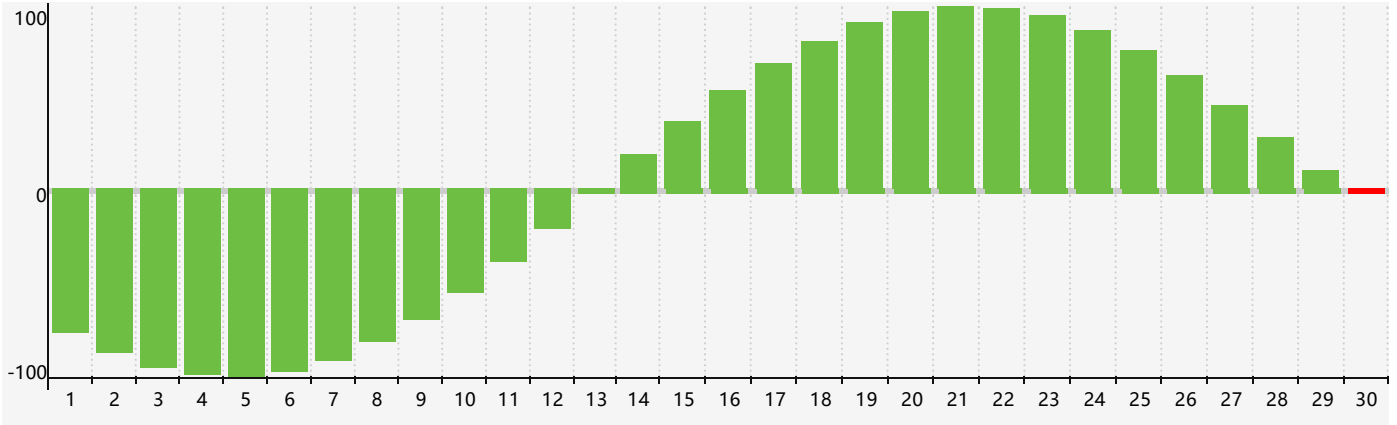

Novembre 2018 Calendrier de Biorythme Intellectuel

Novembre 2018 Calendrier Émotionnel de Biorythme

Novembre 2018 Calendrier de Biorythme Physique

Novembre 2018

DIM	LUN	MAR	MER	JEU	VEN	SAM
28 <small>Intellectuel</small>	29	30	31	1	2	3
4 <small>Physique</small>	5	6	7 <small>Émotif</small>	8	9	10
11	12	13	14	15	16	17
18	19	20	21	22	23	24
25	26	27 <small>Physique</small>	28	29	30 <small>Intellectuel</small>	1