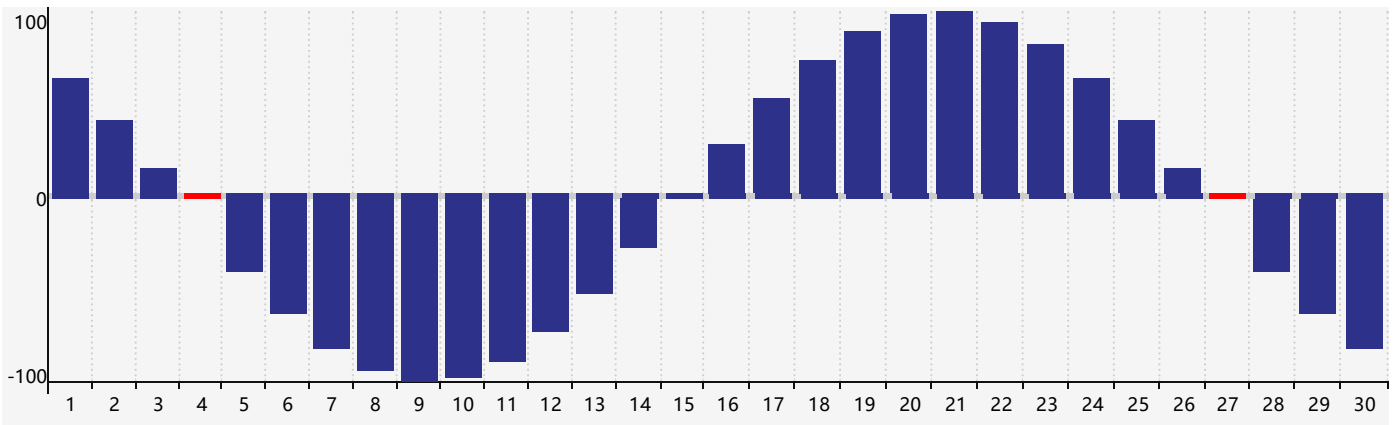

Novembre 2018 Calendrier de Biorythme Intellectuel

Novembre 2018 Calendrier Émotionnel de Biorythme

Novembre 2018 Calendrier de Biorythme Physique

Novembre 2018

DIM	LUN	MAR	MER	JEU	VEN	SAM
28 <small>Intellectuel</small>	29	30	31	1	2	3
4 <small>Physique</small>	5	6	7 <small>Émotif</small>	8	9	10
11	12	13	14	15	16	17
18	19	20	21	22	23	24
25	26	27 <small>Physique</small>	28	29	30 <small>Intellectuel</small>	1