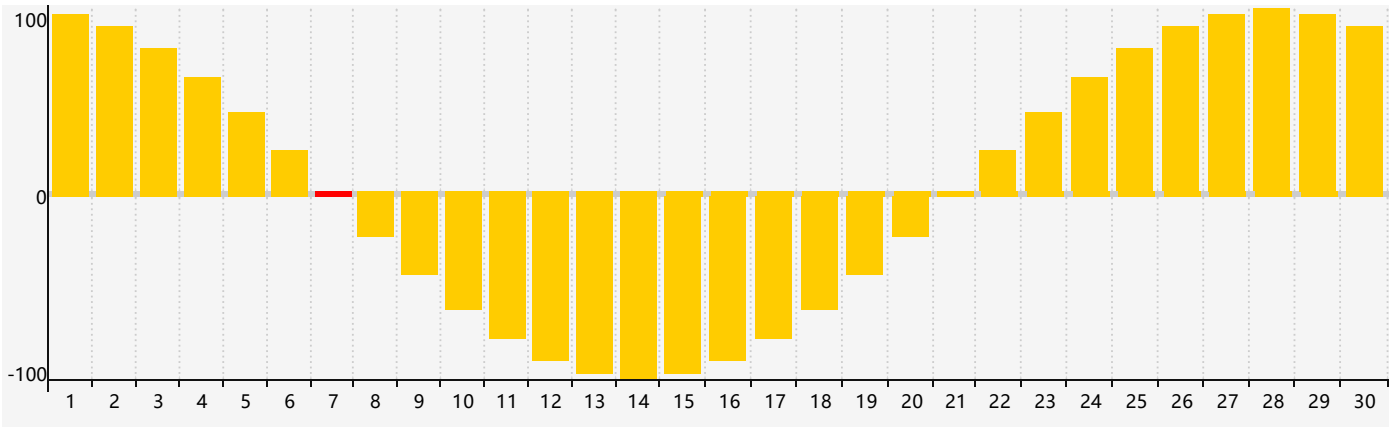

Novembre 2018 Calendrier de Biorythme Intellectuel

Novembre 2018 Calendrier Émotionnel de Biorythme

Novembre 2018 Calendrier de Biorythme Physique

Novembre 2018

DIM	LUN	MAR	MER	JEU	VEN	SAM
28 <small>Intellectuel</small>	29	30	31	1	2	3
4 <small>Physique</small>	5	6	7 <small>Émotif</small>	8	9	10
11	12	13	14	15	16	17
18	19	20	21	22	23	24
25	26	27 <small>Physique</small>	28	29	30 <small>Intellectuel</small>	1