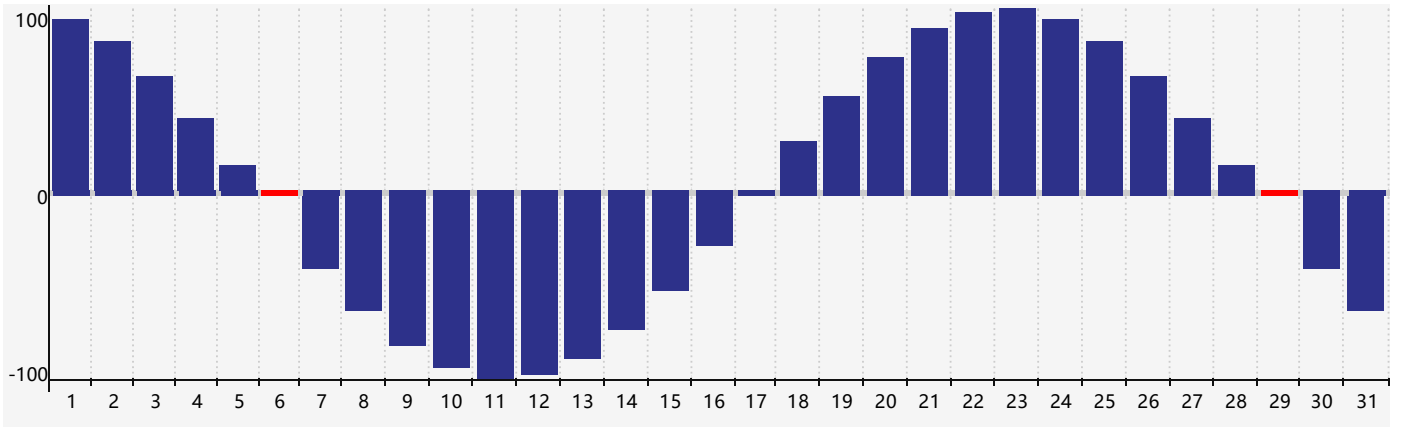

## Décembre 2018 Calendrier de Biorythme Physique

## Décembre 2018

DIM	LUN	MAR	MER	JEU	VEN	SAM
25	26	27	28	29	30	1
2	3	4	5	6 <small>Physique</small>	7	8
9	10	11	12	13	14	15
16	17	18	19	20	21	22
23	24	25	26	27	28	29 <small>Physique</small>
30	31	1	2	3	4	5