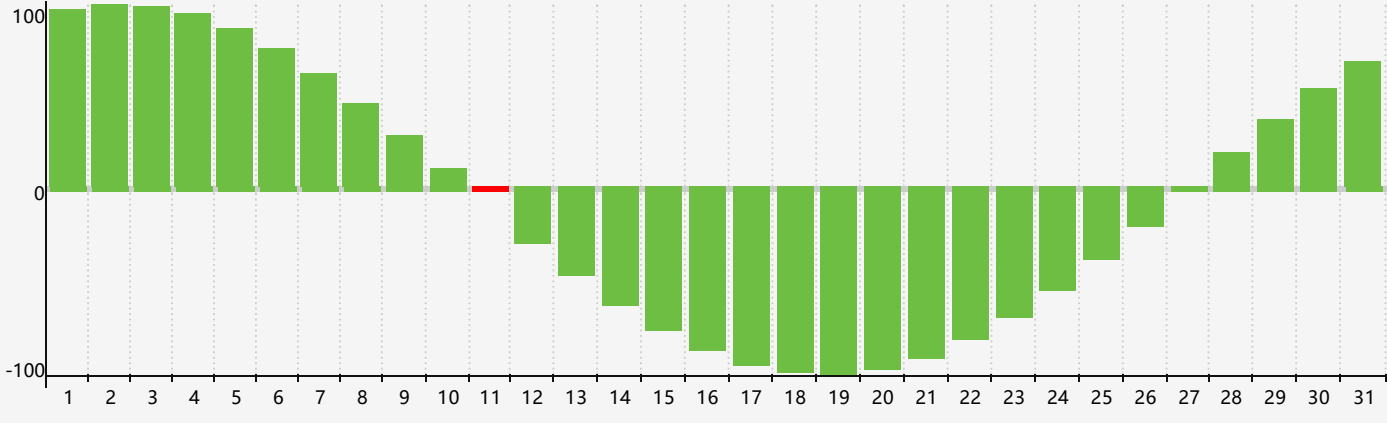

Mars 2018 Calendrier de Biorythme Intellectuel

Mars 2018 Calendrier Émotionnel de Biorythme

Mars 2018 Calendrier de Biorythme Physique

Mars 2018

DIM	LUN	MAR	MER	JEU	VEN	SAM
25	26	27	28 <small>Émotif</small>	1	2	3
4	5	6	7	8	9	10
11 <small>Intellectuel</small>	12	13	14	15	16	17
18	19 <small>Physique</small>	20	21	22	23	24
25	26	27	28 <small>Émotif</small>	29	30	31