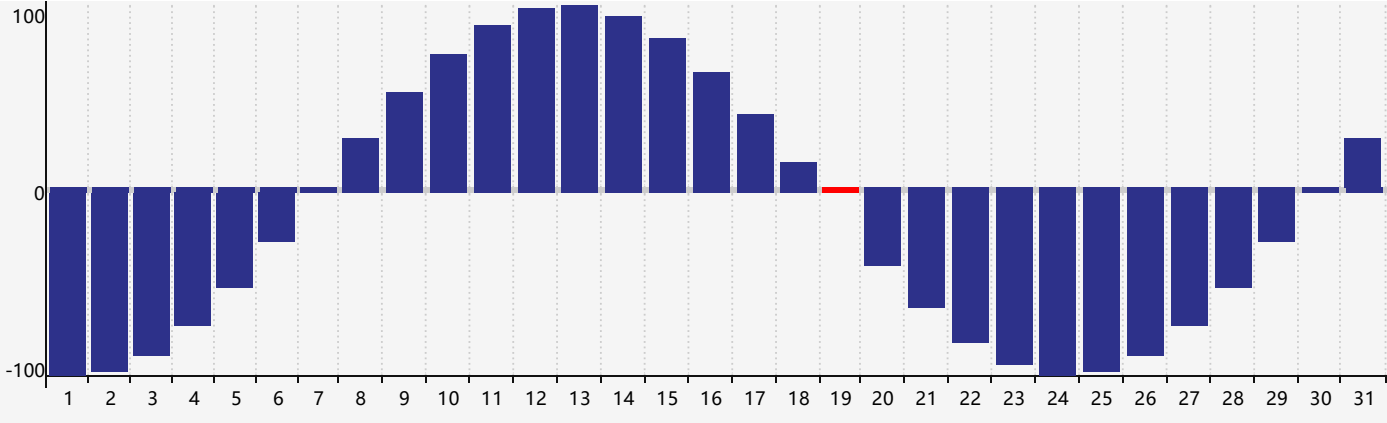

Mars 2018 Calendrier de Biorythme Intellectuel

Mars 2018 Calendrier Émotionnel de Biorythme

Mars 2018 Calendrier de Biorythme Physique

Mars 2018

DIM	LUN	MAR	MER	JEU	VEN	SAM
25	26	27	28 <small>Émotif</small>	1	2	3
4	5	6	7	8	9	10
11 <small>Intellectuel</small>	12	13	14	15	16	17
18	19 <small>Physique</small>	20	21	22	23	24
25	26	27	28 <small>Émotif</small>	29	30	31