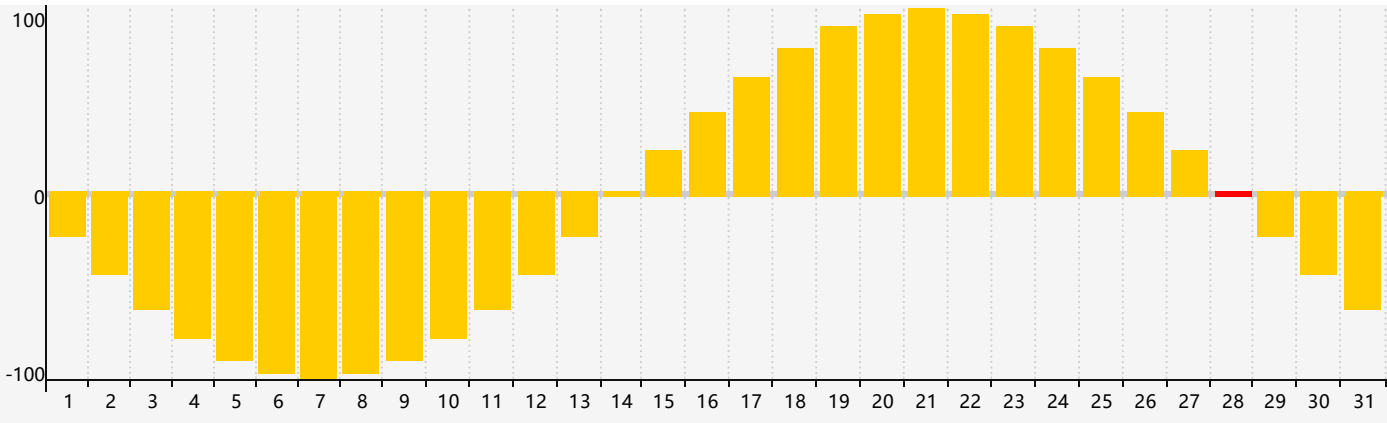

Mars 2018 Calendrier de Biorythme Intellectuel

Mars 2018 Calendrier Émotionnel de Biorythme

Mars 2018 Calendrier de Biorythme Physique

Mars 2018

DIM	LUN	MAR	MER	JEU	VEN	SAM
25	26	27	28 <small>Émotif</small>	1	2	3
4	5	6	7	8	9	10
11 <small>Intellectuel</small>	12	13	14	15	16	17
18	19 <small>Physique</small>	20	21	22	23	24
25	26	27	28 <small>Émotif</small>	29	30	31