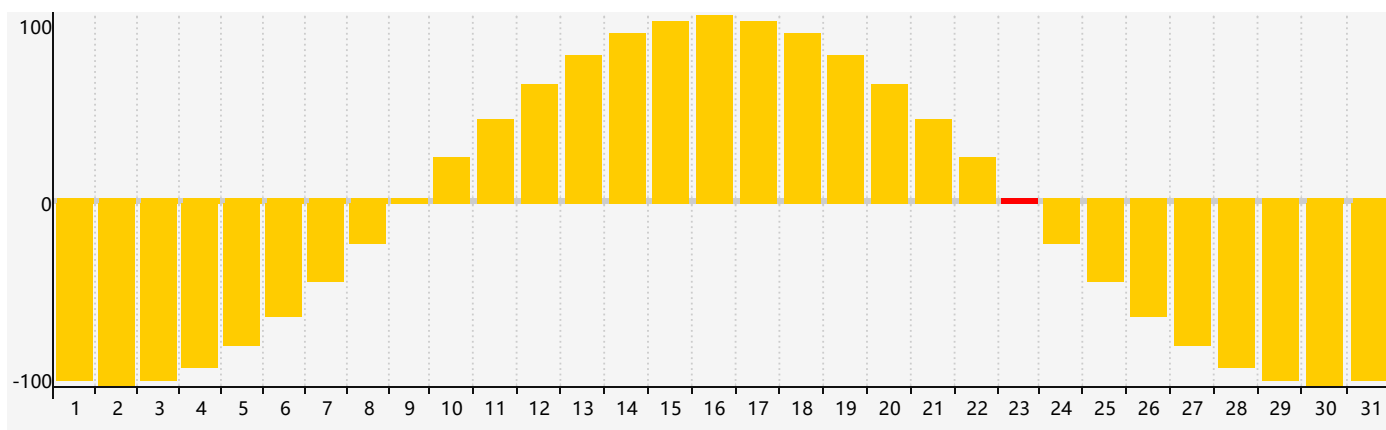

Août 2018 Calendrier de Biorythme Intellectuel

Août 2018 Calendrier Émotionnel de Biorythme

Août 2018 Calendrier de Biorythme Physique

Août 2018

DIM	LUN	MAR	MER	JEU	VEN	SAM
29	30	31	1	2 Physique	3	4
5	6	7	8	9	10	11
12	13	14	15	16	17	18
19	20	21	22	23 Émotif	24	25 Physique
26	27	28 Intellectuel	29	30	31	1