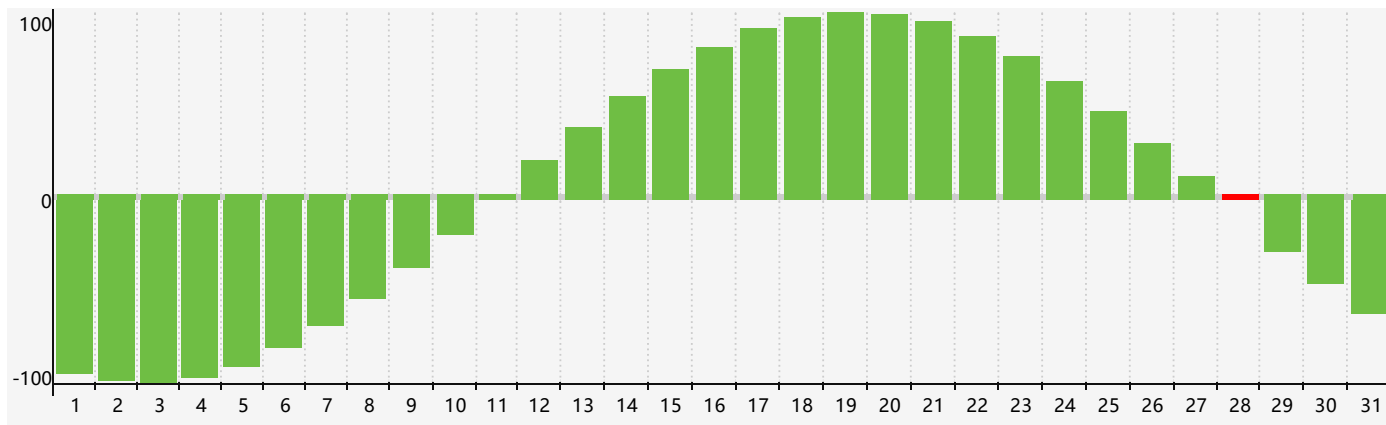

Août 2018 Calendrier de Biorythme Intellectuel

Août 2018 Calendrier Émotionnel de Biorythme

Août 2018 Calendrier de Biorythme Physique

Août 2018

DIM	LUN	MAR	MER	JEU	VEN	SAM
29	30	31	1	2 Physique	3	4
5	6	7	8	9	10	11
12	13	14	15	16	17	18
19	20	21	22	23 Émotif	24	25 Physique
26	27	28 Intellectuel	29	30	31	1