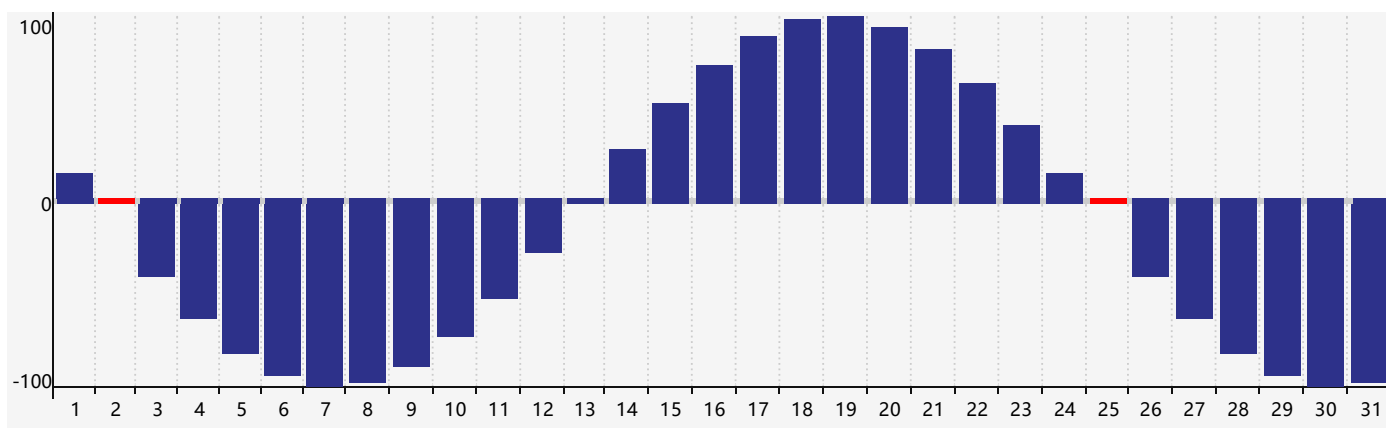

Août 2018 Calendrier de Biorythme Intellectuel

Août 2018 Calendrier Émotionnel de Biorythme

Août 2018 Calendrier de Biorythme Physique

Août 2018

DIM	LUN	MAR	MER	JEU	VEN	SAM
29	30	31	1	2 Physique	3	4
5	6	7	8	9	10	11
12	13	14	15	16	17	18
19	20	21	22	23 Émotif	24	25 Physique
26	27	28 Intellectuel	29	30	31	1