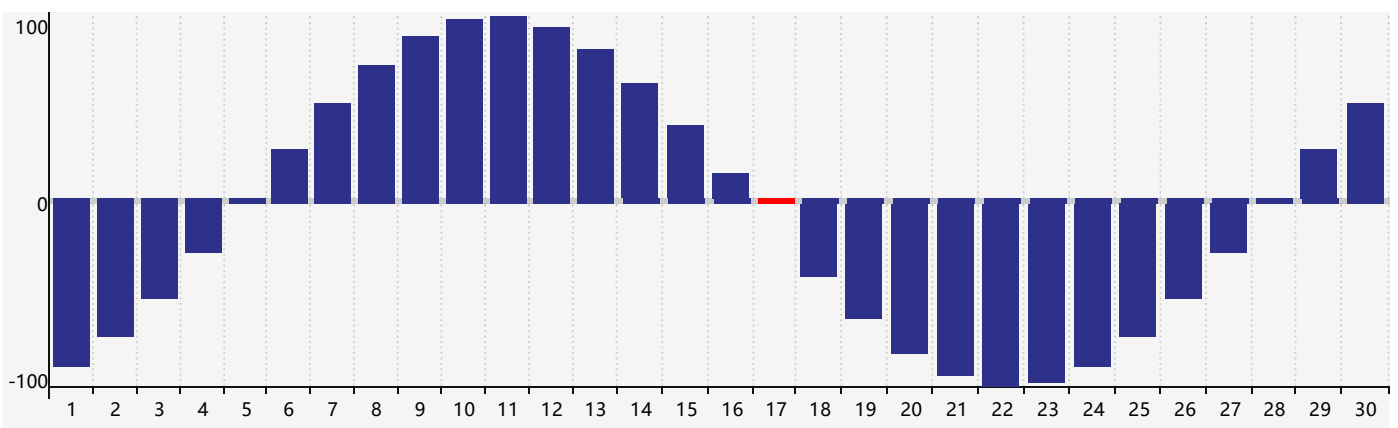

Septembre 2018 Calendrier de Biorythme Intellectuel

Septembre 2018 Calendrier Émotionnel de Biorythme

Septembre 2018 Calendrier de Biorythme Physique

Septembre 2018

DIM	LUN	MAR	MER	JEU	VEN	SAM
26	27	28 <small>Intellectuel</small>	29	30	31	1
2	3	4	5	6	7	8
9	10	11	12	13	14	15
16	17 <small>Physique</small>	18	19	20 <small>Émotif</small>	21	22
23	24	25	26	27	28	29
30 <small>Intellectuel</small>	1	2	3	4	5	6