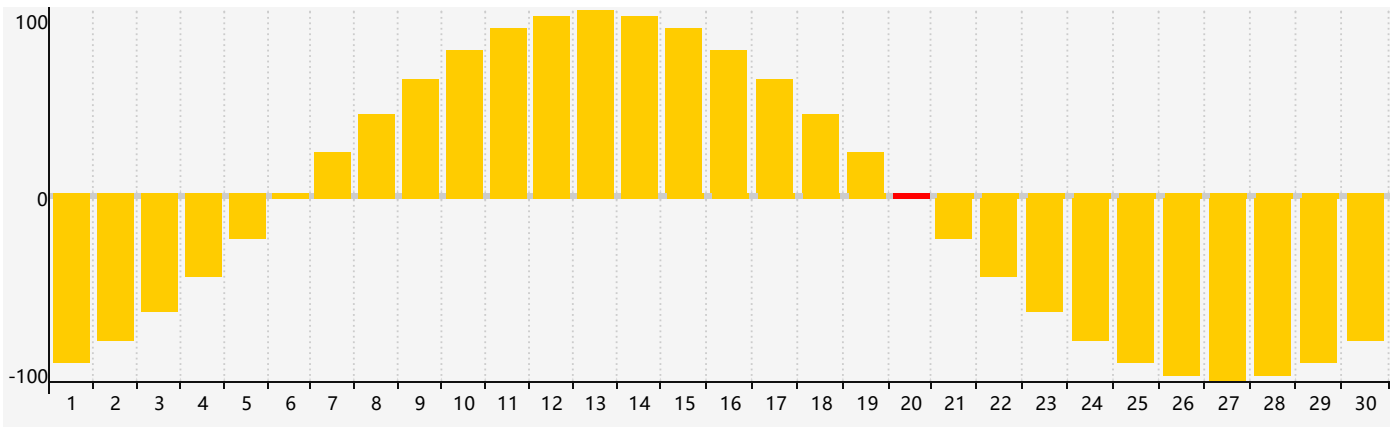

Septembre 2018 Calendrier de Biorythme Intellectuel

Septembre 2018 Calendrier Émotionnel de Biorythme

Septembre 2018 Calendrier de Biorythme Physique

Septembre 2018

DIM	LUN	MAR	MER	JEU	VEN	SAM
26	27	28 <small>Intellectuel</small>	29	30	31	1
2	3	4	5	6	7	8
9	10	11	12	13	14	15
16	17 <small>Physique</small>	18	19	20 <small>Émotif</small>	21	22
23	24	25	26	27	28	29
30 <small>Intellectuel</small>	1	2	3	4	5	6