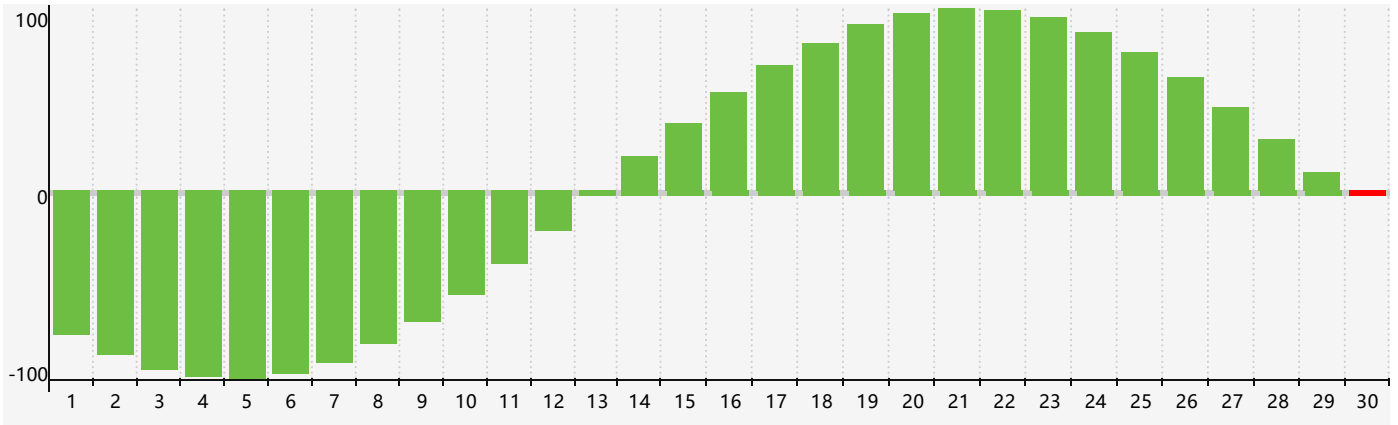

Septembre 2018 Calendrier de Biorythme Intellectuel

Septembre 2018 Calendrier Émotionnel de Biorythme

Septembre 2018 Calendrier de Biorythme Physique

Septembre 2018

DIM	LUN	MAR	MER	JEU	VEN	SAM
26	27	28 <small>Intellectuel</small>	29	30	31	1
2	3	4	5	6	7	8
9	10	11	12	13	14	15
16	17 <small>Physique</small>	18	19	20 <small>Émotif</small>	21	22
23	24	25	26	27	28	29
30 <small>Intellectuel</small>	1	2	3	4	5	6