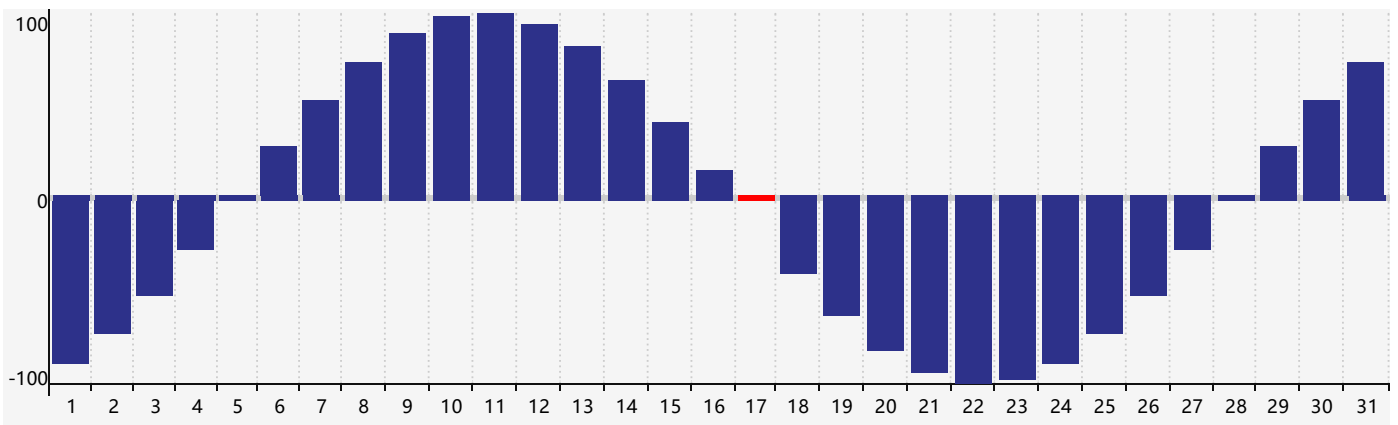

## Janvier 2019 Calendrier de Biorythme Intellectuel

## Janvier 2019 Calendrier Émotionnel de Biorythme

# Janvier 2019

DIM	LUN	MAR	MER	JEU	VEN	SAM
30	31	1	2	3	4	5
						
6	7	8	9	10	11	12
						
13	14	15	16	17	18	19
						
20	21	22	23	24	25	26
						
27	28	29	30	31	1	2
						