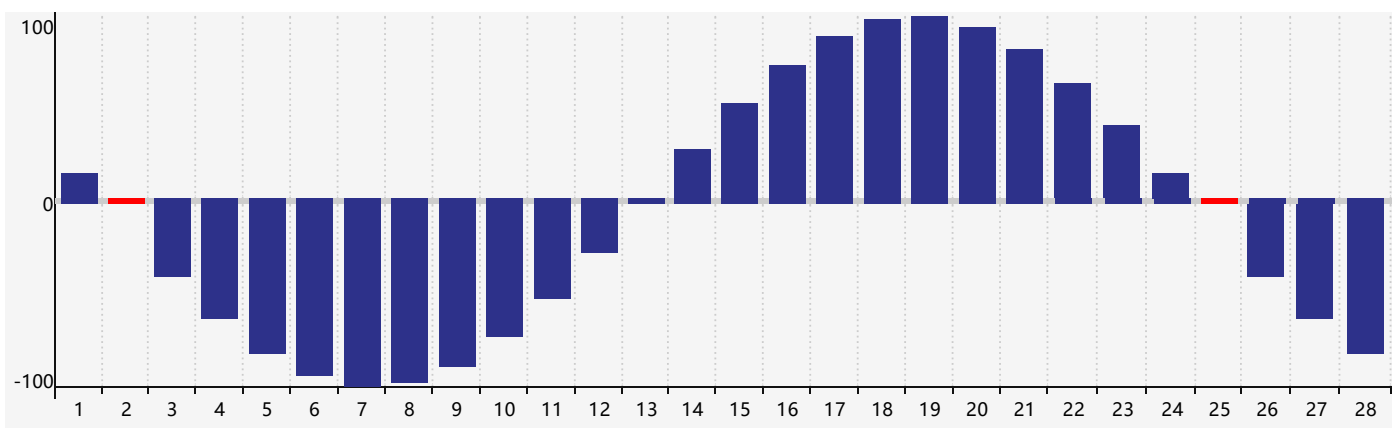

Février 2019 Calendrier de Biorythme Intellectuel

Février 2019 Calendrier Émotionnel de Biorythme

Février 2019 Calendrier de Biorythme Physique

Février 2019

DIM	LUN	MAR	MER	JEU	VEN	SAM
27	28	29	30	31	1	2 Physique
3 Physique	4	5	6	7 Émotif	8	9 Intellectuel
10	11	12	13	14	15	16
17	18	19	20	21	22	23
24	25 Physique	26	27	28	1	2