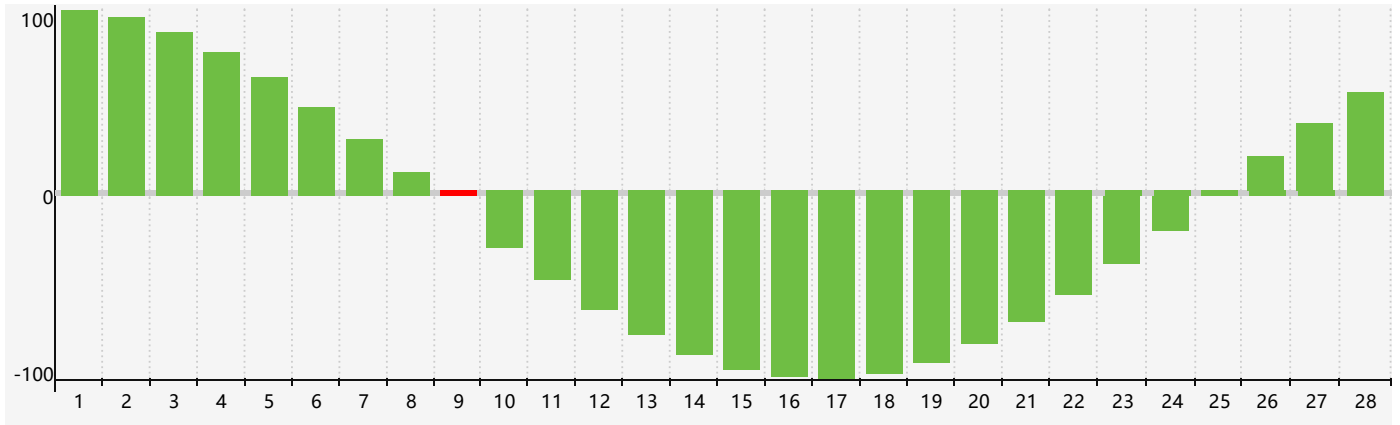

Février 2019 Calendrier de Biorythme Intellectuel

Février 2019 Calendrier Émotionnel de Biorythme

Février 2019 Calendrier de Biorythme Physique

Février 2019

DIM	LUN	MAR	MER	JEU	VEN	SAM
27	28	29	30	31	1	2 Physique
3 Physique	4	5	6	7 Émotif	8	9 Intellectuel
10	11	12	13	14	15	16
17	18	19	20	21	22	23
24	25 Physique	26	27	28	1	2