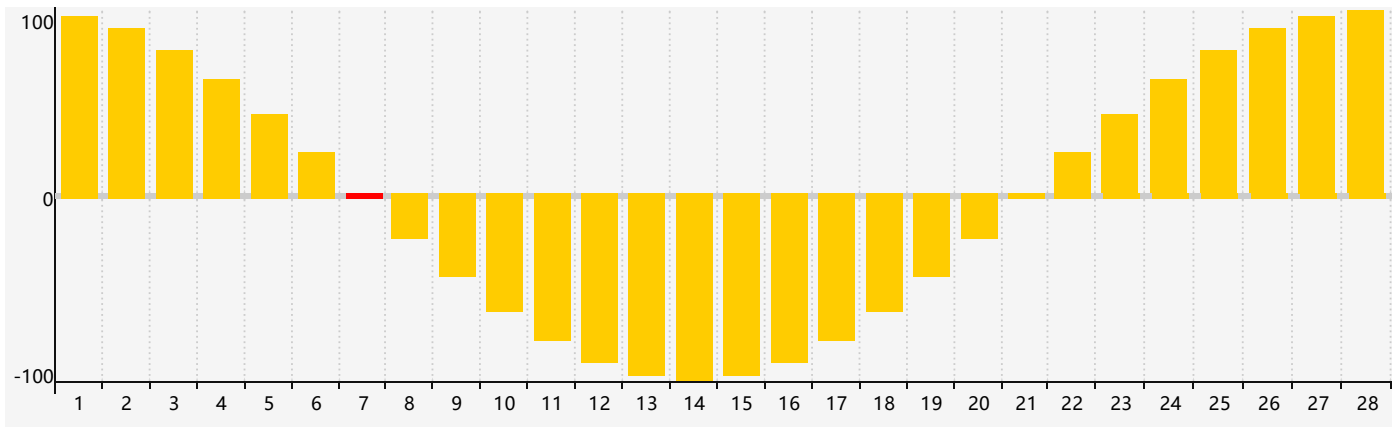

Février 2019 Calendrier de Biorythme Intellectuel

Février 2019 Calendrier Émotionnel de Biorythme

Février 2019 Calendrier de Biorythme Physique

Février 2019

DIM	LUN	MAR	MER	JEU	VEN	SAM
27	28	29	30	31	1	2 Physique
3 Physique	4	5	6	7 Émotif	8	9 Intellectuel
10	11	12	13	14	15	16
17	18	19	20	21	22	23
24	25 Physique	26	27	28	1	2