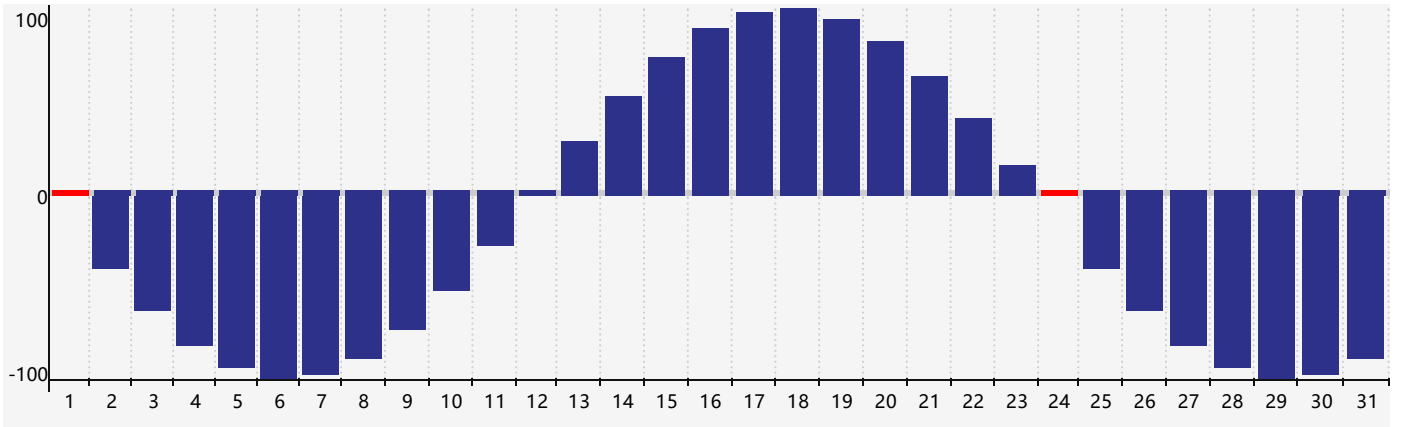

## Mars 2019 Calendrier de Biorythme Physique

## Mars 2019

DIM	LUN	MAR	MER	JEU	VEN	SAM
24	25	26	27	28	1 <small>Physique</small>	2
3	4	5	6	7	8	9
10	11	12	13	14	15	16
17	18	19	20	21	22	23
24 <small>Physique</small>	25	26	27	28	29	30
31	1	2	3	4	5	6