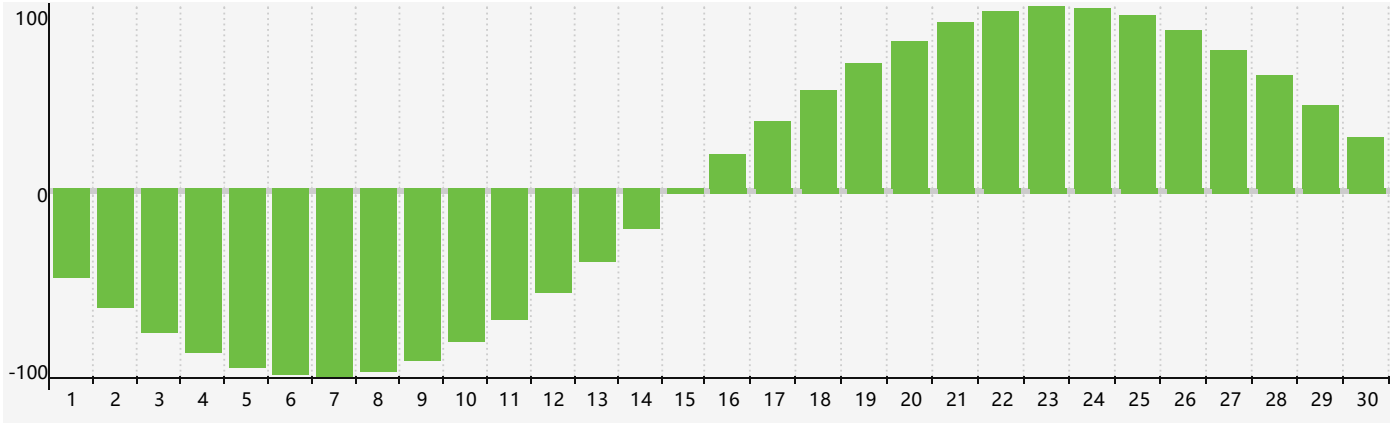

Avril 2019 Calendrier de Biorythme Intellectuel

Avril 2019 Calendrier Émotionnel de Biorythme

Avril 2019 Calendrier de Biorythme Physique

Avril 2019

DIM	LUN	MAR	MER	JEU	VEN	SAM
31	1	2	3	4	5	6
7	8	9	10	11	12	13
14	15	16	17	18	19	20 <small>Émotif</small>
21	22 <small>Physique</small>	23	24	25	26	27
28	29	30	1	2 <small>Intellectuel</small>	3	4