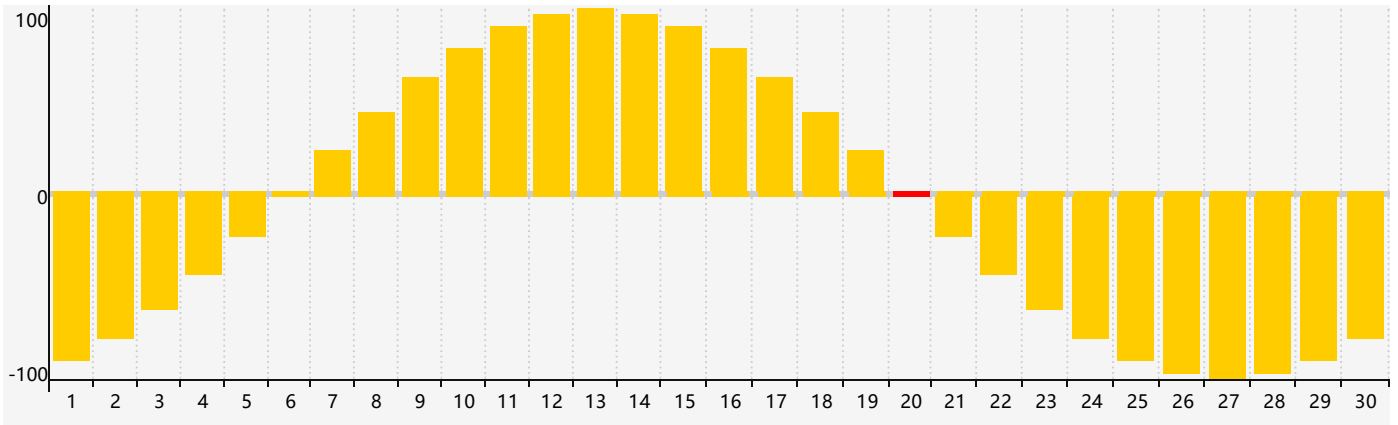

Avril 2019 Calendrier de Biorythme Intellectuel

Avril 2019 Calendrier Émotionnel de Biorythme

Avril 2019 Calendrier de Biorythme Physique

Avril 2019

DIM	LUN	MAR	MER	JEU	VEN	SAM
31	1	2	3	4	5	6
7	8	9	10	11	12	13
14	15	16	17	18	19	20 <small>Émotif</small>
21	22 <small>Physique</small>	23	24	25	26	27
28	29	30	1	2 <small>Intellectuel</small>	3	4