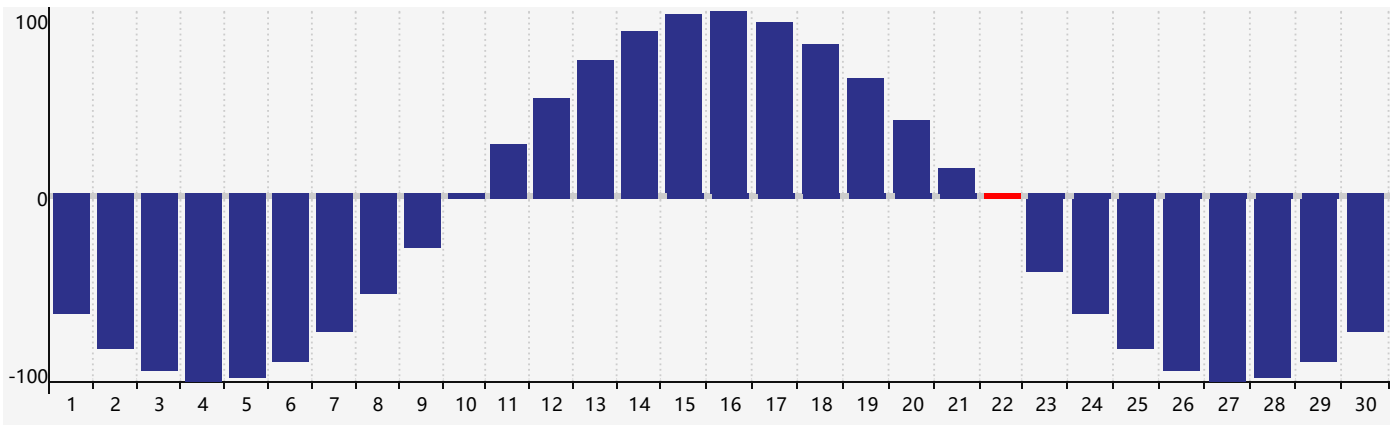

Avril 2019 Calendrier de Biorythme Intellectuel

Avril 2019 Calendrier Émotionnel de Biorythme

Avril 2019 Calendrier de Biorythme Physique

Avril 2019

DIM	LUN	MAR	MER	JEU	VEN	SAM
31	1	2	3	4	5	6
7	8	9	10	11	12	13
14	15	16	17	18	19	20 <small>Émotif</small>
21	22 <small>Physique</small>	23	24	25	26	27
28	29	30	1	2 <small>Intellectuel</small>	3	4