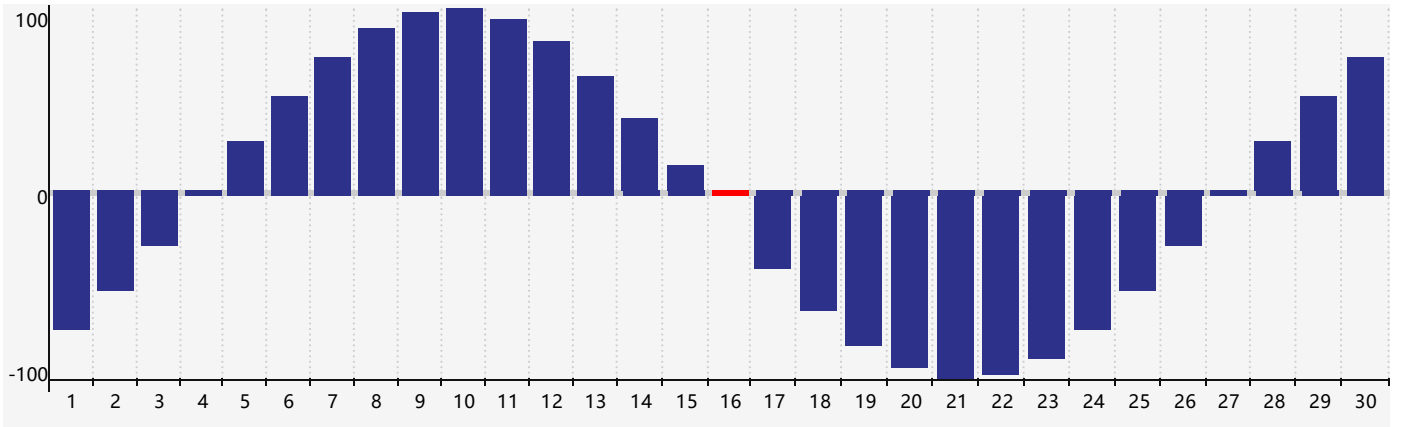

Avril 2019 Calendrier de Biorythme Physique

Avril 2019

DIM	LUN	MAR	MER	JEU	VEN	SAM
31	1	2	3	4	5	6
7	8	9	10	11	12	13
14	15	16 Physique	17	18	19	20
21	22	23	24	25	26	27
28	29	30	1	2	3	4