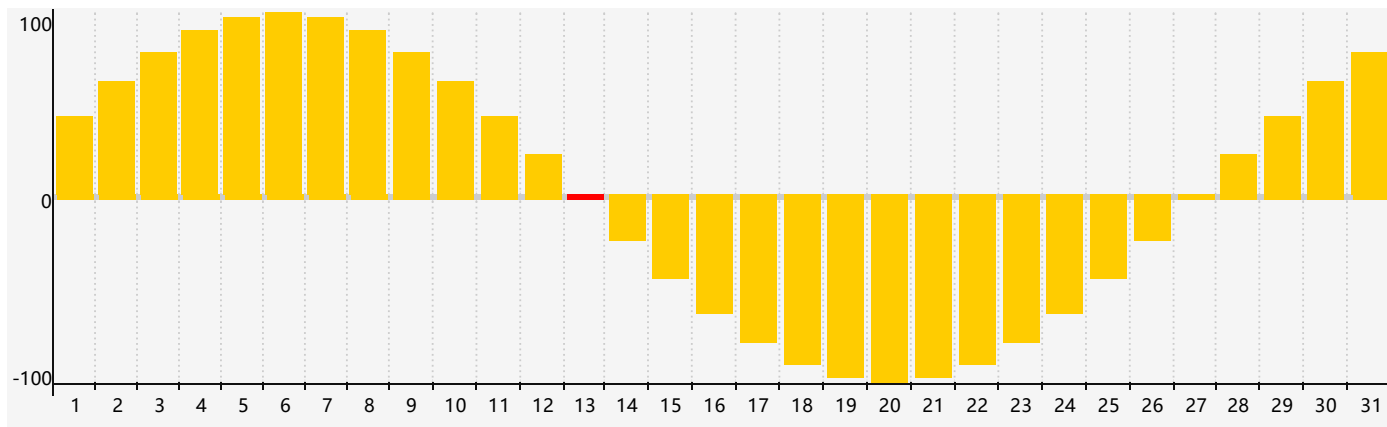

## Décembre 2020 Calendrier Émotionnel de Biorythme

## Décembre 2020

DIM	LUN	MAR	MER	JEU	VEN	SAM
29	30	1	2	3	4	5
6	7	8	9	10	11	12
13 <small>Émotif</small>	14	15	16	17	18	19
20	21	22	23	24	25	26
27	28	29	30	31	1	2