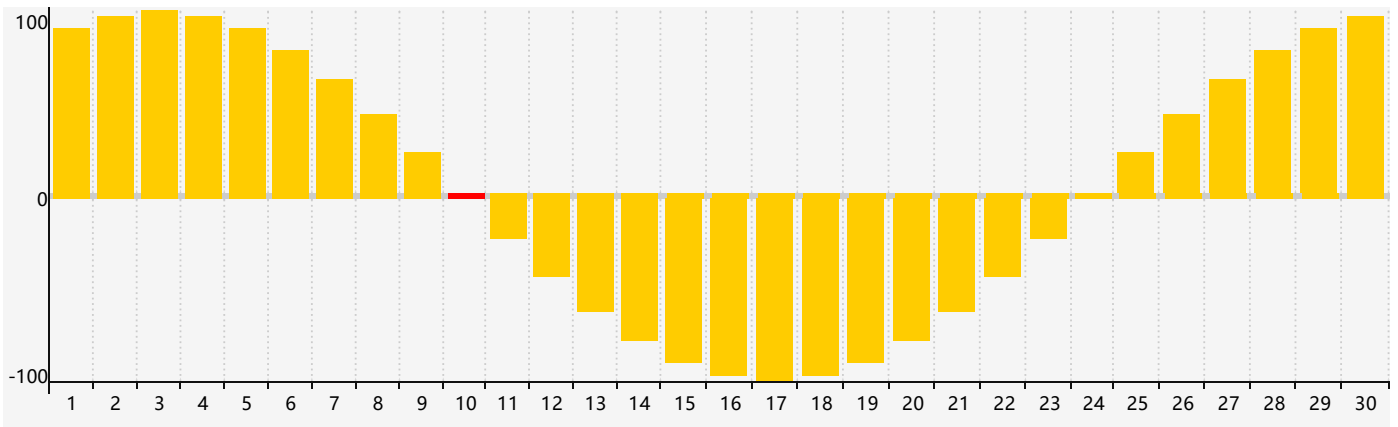

Septembre 2020 Calendrier de Biorythme Intellectuel

Septembre 2020 Calendrier Émotionnel de Biorythme

Septembre 2020 Calendrier de Biorythme Physique

Septembre 2020

DIM	LUN	MAR	MER	JEU	VEN	SAM
30	31	1	2	3	4	5
6	7	8	9	10 <small>Émotif</small>	11	12
13	14 <small>Physique</small>	15 <small>Intellectuel</small>	16	17	18	19
20	21	22	23	24	25	26
27	28	29	30	1	2	3