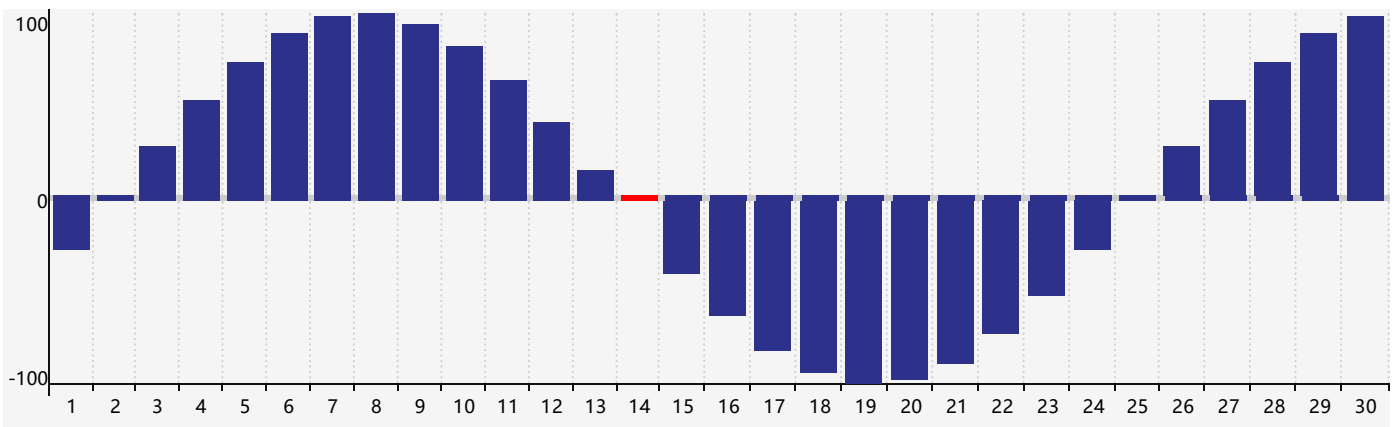

Septembre 2020 Calendrier de Biorythme Intellectuel

Septembre 2020 Calendrier Émotionnel de Biorythme

Septembre 2020 Calendrier de Biorythme Physique

Septembre 2020

DIM	LUN	MAR	MER	JEU	VEN	SAM
30	31	1	2	3	4	5
6	7	8	9	10 <small>Émotif</small>	11	12
13	14 <small>Physique</small>	15 <small>Intellectuel</small>	16	17	18	19
20	21	22	23	24	25	26
27	28	29	30	1	2	3