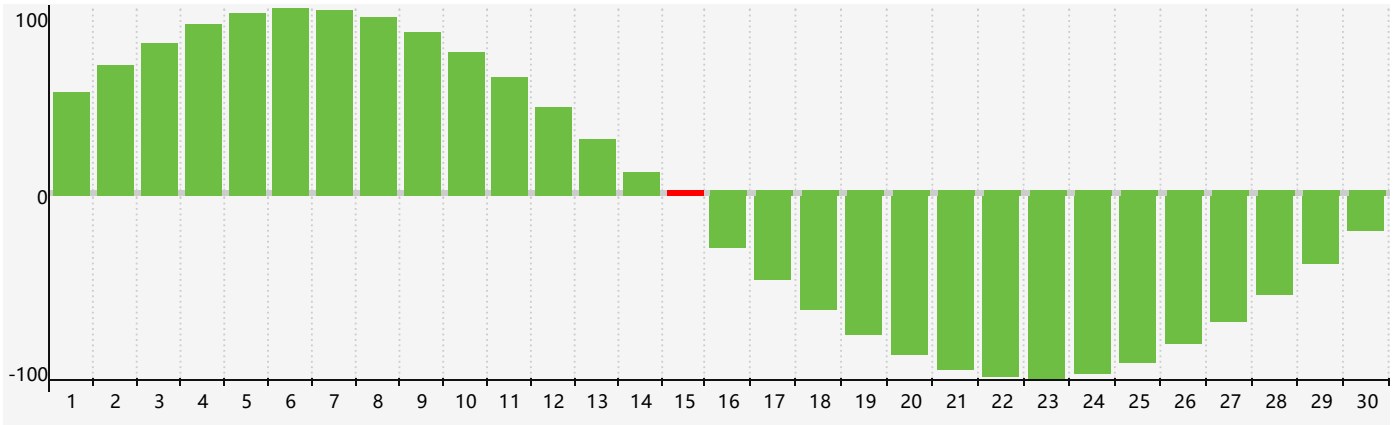

Septembre 2020 Calendrier de Biorythme Intellectuel

Septembre 2020 Calendrier Émotionnel de Biorythme

Septembre 2020 Calendrier de Biorythme Physique

Septembre 2020

DIM	LUN	MAR	MER	JEU	VEN	SAM
30	31	1	2	3	4	5
6	7	8	9	10 <small>Émotif</small>	11	12
13	14 <small>Physique</small>	15 <small>Intellectuel</small>	16	17	18	19
20	21	22	23	24	25	26
27	28	29	30	1	2	3