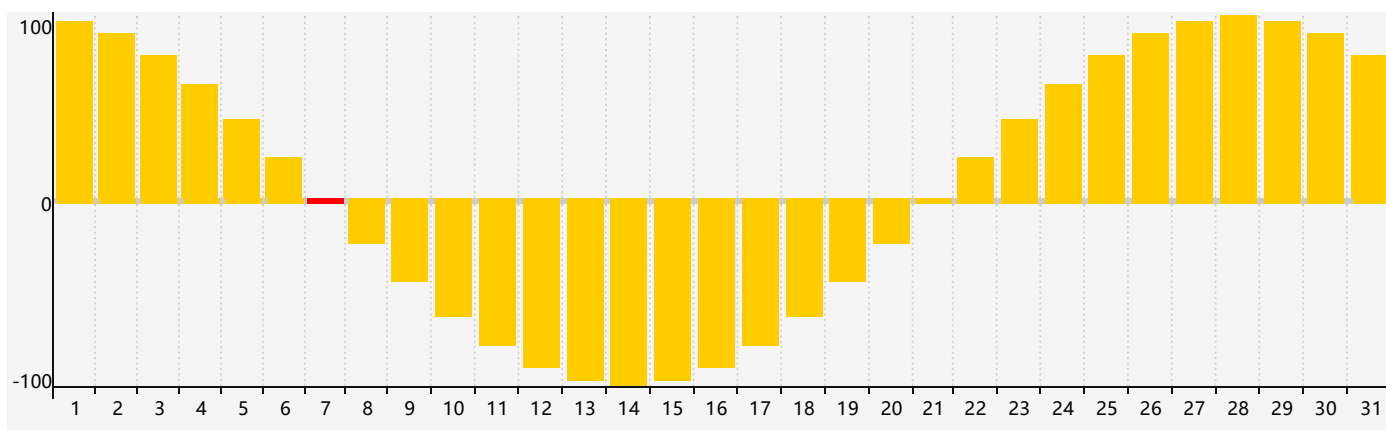

Octobre 2021 Calendrier de Biorythme Intellectuel

Octobre 2021 Calendrier Émotionnel de Biorythme

Octobre 2021 Calendrier de Biorythme Physique

Octobre 2021

DIM	LUN	MAR	MER	JEU	VEN	SAM
26	27	28 <small>Intellectuel</small>	29	30	1	2
3	4	5	6	7 <small>Émotif</small>	8	9
10	11	12	13	14	15	16
17	18 <small>Physique</small>	19	20	21	22	23
24	25	26	27	28	29	30
31 <small>Intellectuel</small>	1	2	3	4 <small>Émotif</small>	5	6