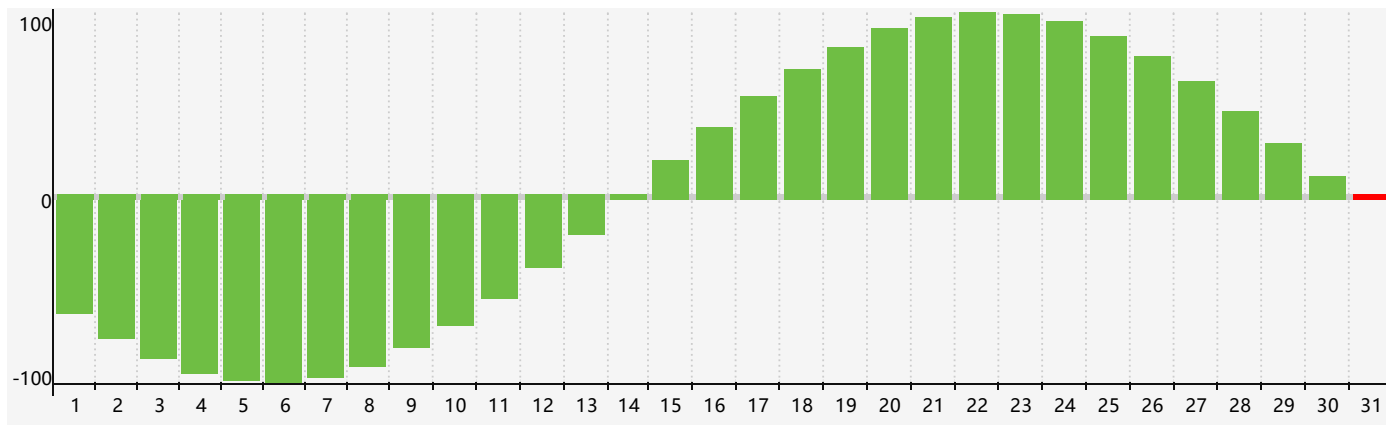

Octobre 2021 Calendrier de Biorythme Intellectuel

Octobre 2021 Calendrier Émotionnel de Biorythme

Octobre 2021 Calendrier de Biorythme Physique

Octobre 2021

DIM	LUN	MAR	MER	JEU	VEN	SAM
26	27	28 <small>Intellectuel</small>	29	30	1	2
3	4	5	6	7 <small>Émotif</small>	8	9
10	11	12	13	14	15	16
17	18 <small>Physique</small>	19	20	21	22	23
24	25	26	27	28	29	30
31 <small>Intellectuel</small>	1	2	3	4 <small>Émotif</small>	5	6