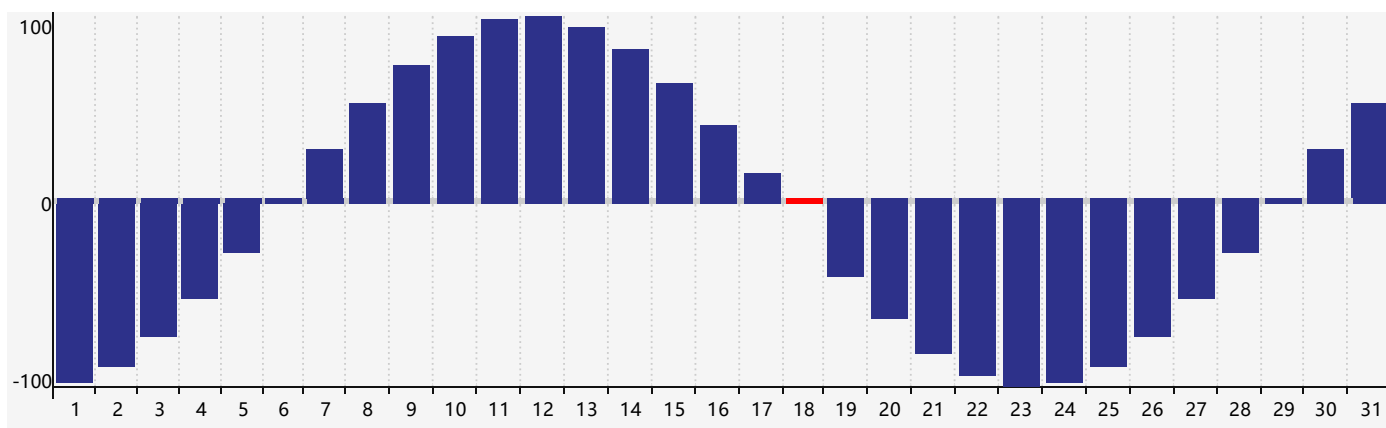

Octobre 2021 Calendrier de Biorythme Intellectuel

Octobre 2021 Calendrier Émotionnel de Biorythme

Octobre 2021 Calendrier de Biorythme Physique

Octobre 2021

DIM	LUN	MAR	MER	JEU	VEN	SAM
26	27	28 <small>Intellectuel</small>	29	30	1	2
3	4	5	6	7 <small>Émotif</small>	8	9
10	11	12	13	14	15	16
17	18 <small>Physique</small>	19	20	21	22	23
24	25	26	27	28	29	30
31 <small>Intellectuel</small>	1	2	3	4 <small>Émotif</small>	5	6