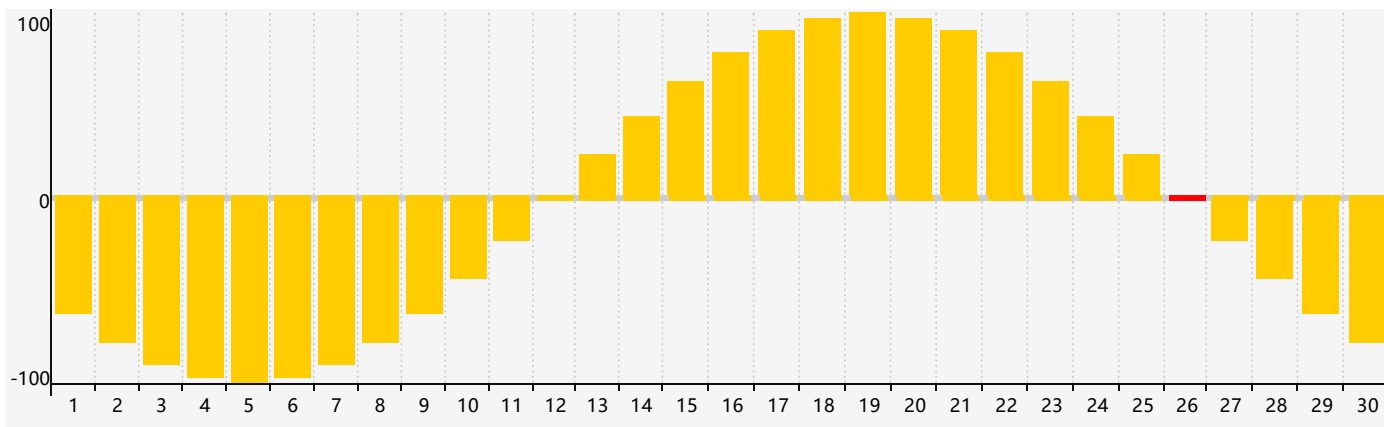

Avril 2021 Calendrier de Biorythme Intellectuel

Avril 2021 Calendrier Émotionnel de Biorythme

Avril 2021 Calendrier de Biorythme Physique

Avril 2021

DIM	LUN	MAR	MER	JEU	VEN	SAM
28 <small>Physique</small>	29 <small>Émotif</small>	30	31	1	2	3
4	5	6	7	8	9	10
11	12	13	14	15	16	17
18	19	20 <small>Physique</small>	21	22	23	24 <small>Intellectuel</small>
25	26 <small>Émotif</small>	27	28	29	30	1