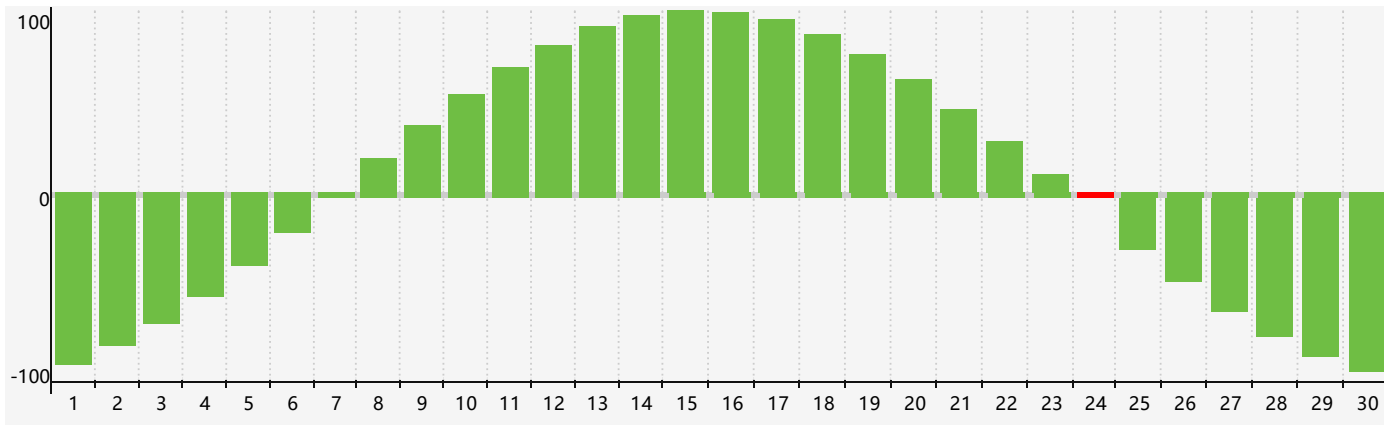

Avril 2021 Calendrier de Biorythme Intellectuel

Avril 2021 Calendrier Émotionnel de Biorythme

Avril 2021 Calendrier de Biorythme Physique

Avril 2021

DIM	LUN	MAR	MER	JEU	VEN	SAM
28 <small>Physique</small>	29 <small>Émotif</small>	30	31	1	2	3
4	5	6	7	8	9	10
11	12	13	14	15	16	17
18	19	20 <small>Physique</small>	21	22	23	24 <small>Intellectuel</small>
25	26 <small>Émotif</small>	27	28	29	30	1