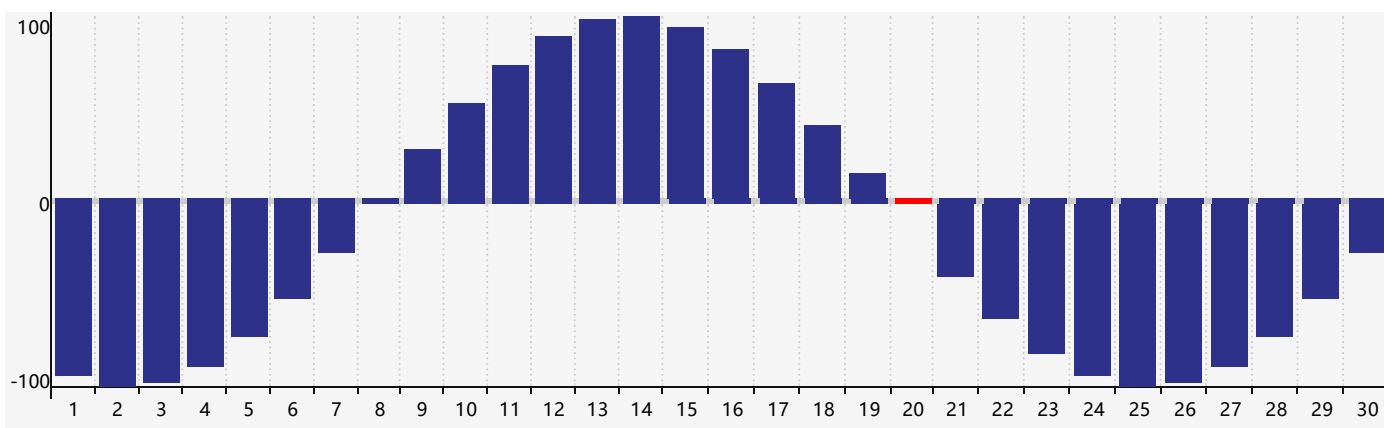

Avril 2021 Calendrier de Biorythme Intellectuel

Avril 2021 Calendrier Émotionnel de Biorythme

Avril 2021 Calendrier de Biorythme Physique

Avril 2021

DIM	LUN	MAR	MER	JEU	VEN	SAM
28 <small>Physique</small>	29 <small>Émotif</small>	30	31	1	2	3
4	5	6	7	8	9	10
11	12	13	14	15	16	17
18	19	20 <small>Physique</small>	21	22	23	24 <small>Intellectuel</small>
25	26 <small>Émotif</small>	27	28	29	30	1