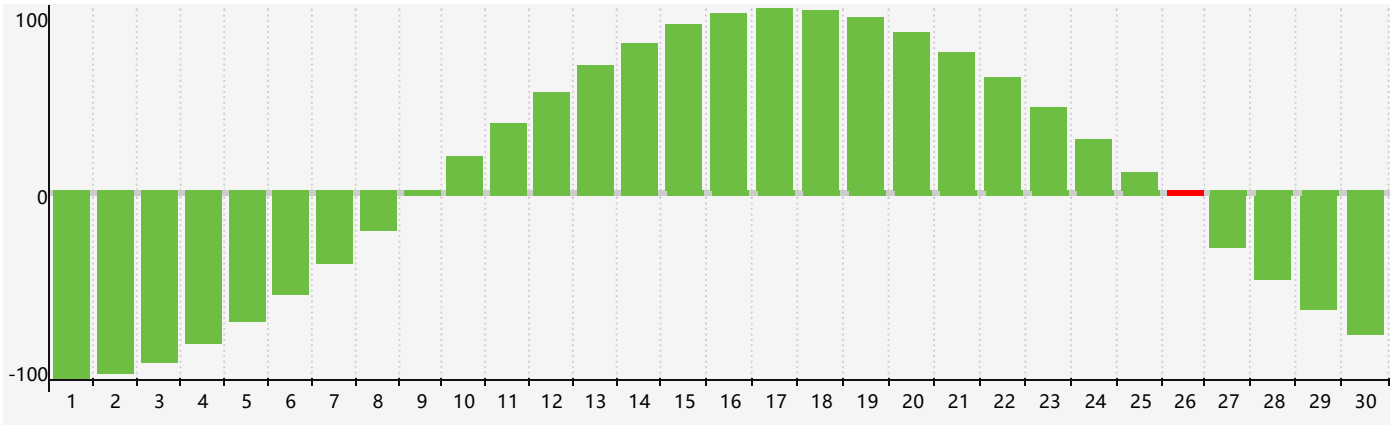

Avril 2021 Calendrier de Biorythme Intellectuel

Avril 2021 Calendrier Émotionnel de Biorythme

Avril 2021 Calendrier de Biorythme Physique

Avril 2021

DIM	LUN	MAR	MER	JEU	VEN	SAM
28	29	30	31	1	2 Émotif	3
4	5	6	7	8	9 Physique	10
11	12	13	14	15	16	17
18	19	20	21	22	23	24
25	26 Intellectuel	27	28	29	30 Émotif	1