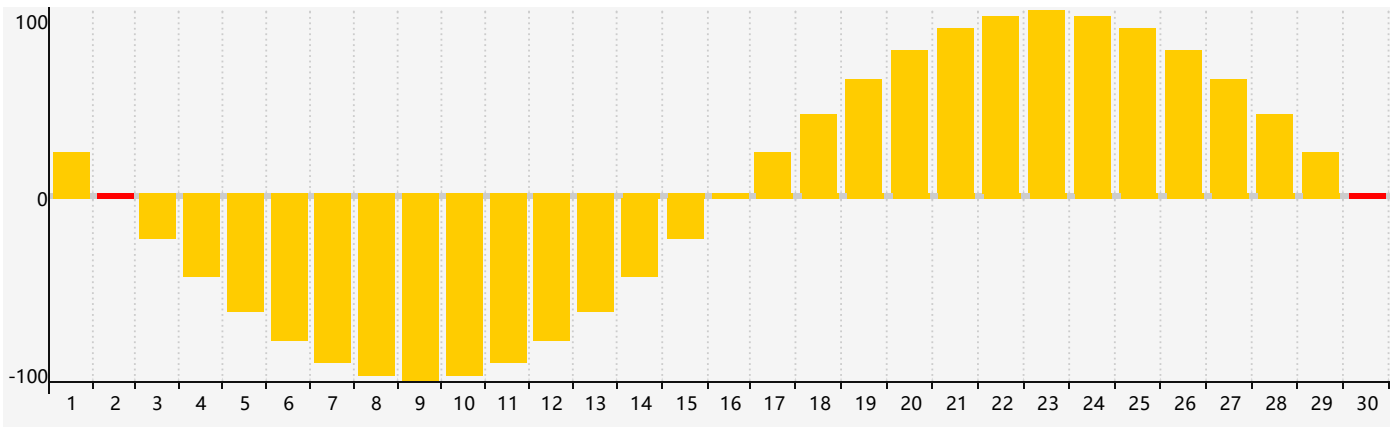

Avril 2021 Calendrier de Biorythme Intellectuel

Avril 2021 Calendrier Émotionnel de Biorythme

Avril 2021 Calendrier de Biorythme Physique

Avril 2021

DIM	LUN	MAR	MER	JEU	VEN	SAM
28	29	30	31	1	2 Émotif	3
4	5	6	7	8	9 Physique	10
11	12	13	14	15	16	17
18	19	20	21	22	23	24
25	26 Intellectuel	27	28	29	30 Émotif	1