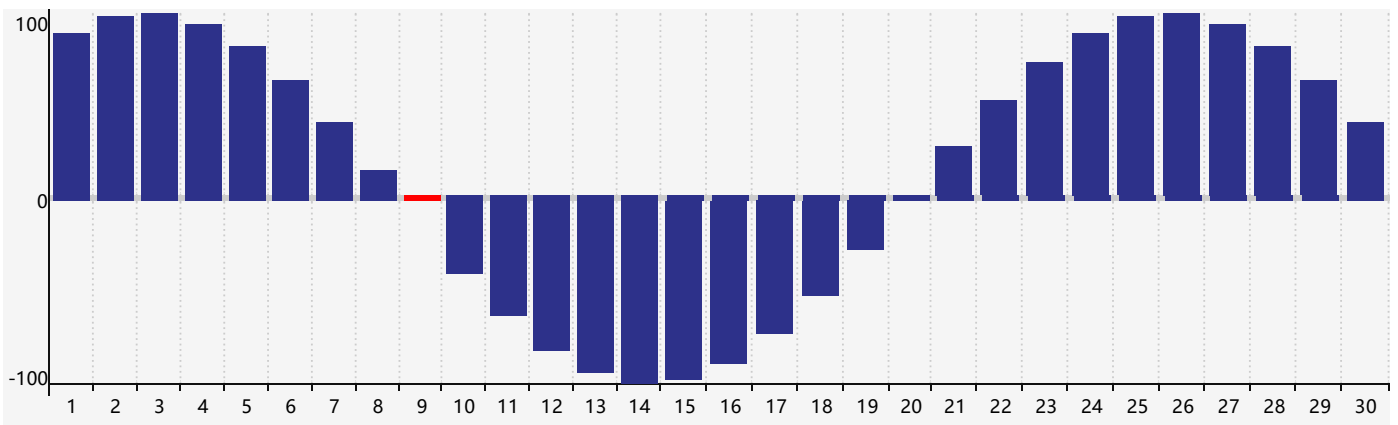

Avril 2021 Calendrier de Biorythme Intellectuel

Avril 2021 Calendrier Émotionnel de Biorythme

Avril 2021 Calendrier de Biorythme Physique

Avril 2021

DIM	LUN	MAR	MER	JEU	VEN	SAM
28	29	30	31	1	2 Émotif	3
4	5	6	7	8	9 Physique	10
11	12	13	14	15	16	17
18	19	20	21	22	23	24
25	26 Intellectuel	27	28	29	30 Émotif	1