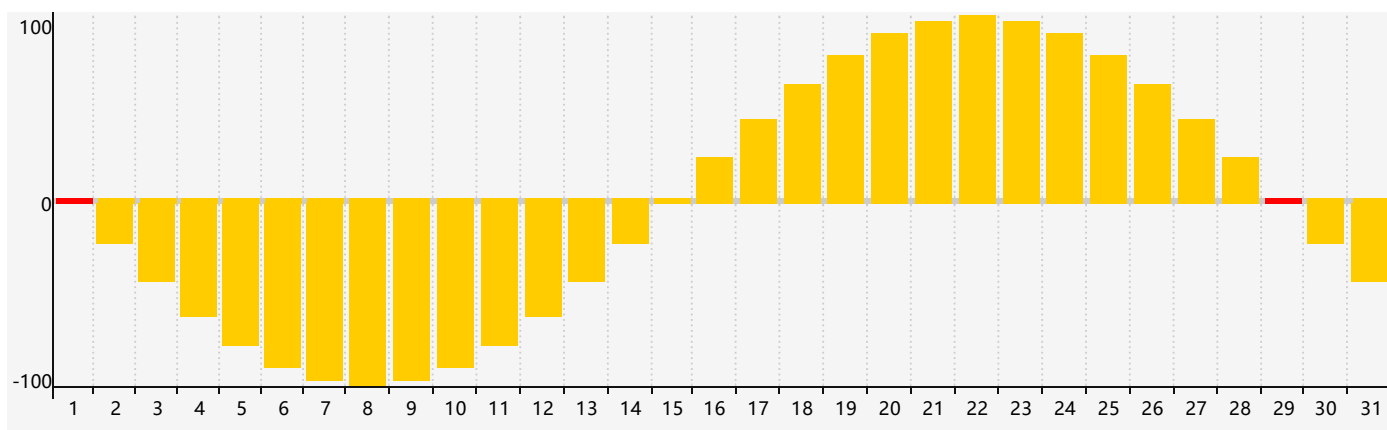

Août 2021 Calendrier de Biorythme Intellectuel

Août 2021 Calendrier Émotionnel de Biorythme

Août 2021 Calendrier de Biorythme Physique

Août 2021

DIM	LUN	MAR	MER	JEU	VEN	SAM
1 Émotif	2	3	4	5	6	7
8	9	10	11 Intellectuel Physique	12	13	14
15	16	17	18	19	20	21
22	23	24	25	26	27	28
29 Émotif	30	31	1	2	3 Physique	4