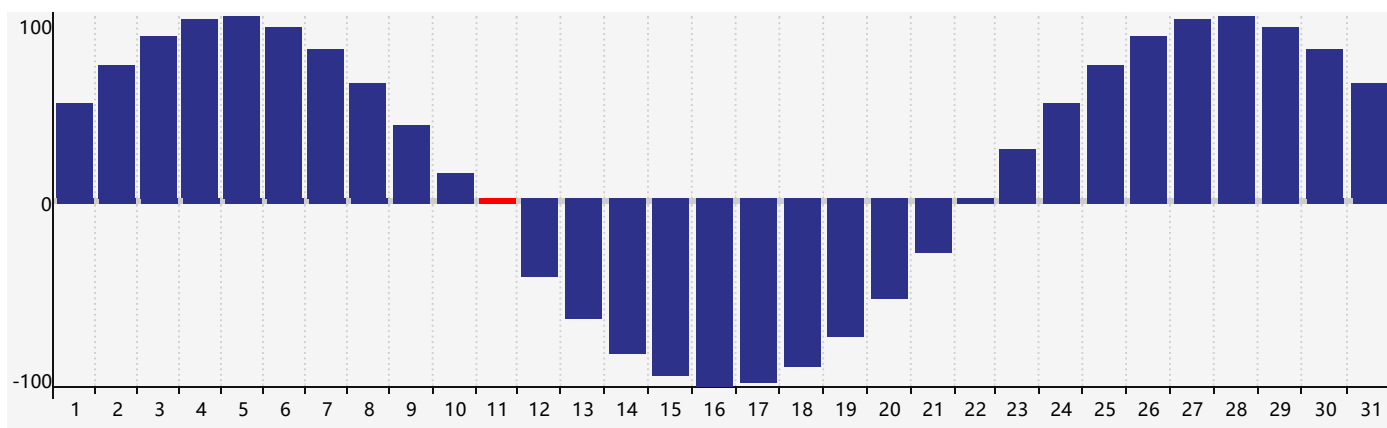

Août 2021 Calendrier de Biorythme Intellectuel

Août 2021 Calendrier Émotionnel de Biorythme

Août 2021 Calendrier de Biorythme Physique

Août 2021

DIM	LUN	MAR	MER	JEU	VEN	SAM
1 Émotif	2	3	4	5	6	7
8	9	10	11 Intellectuel Physique	12	13	14
15	16	17	18	19	20	21
22	23	24	25	26	27	28
29 Émotif	30	31	1	2	3 Physique	4