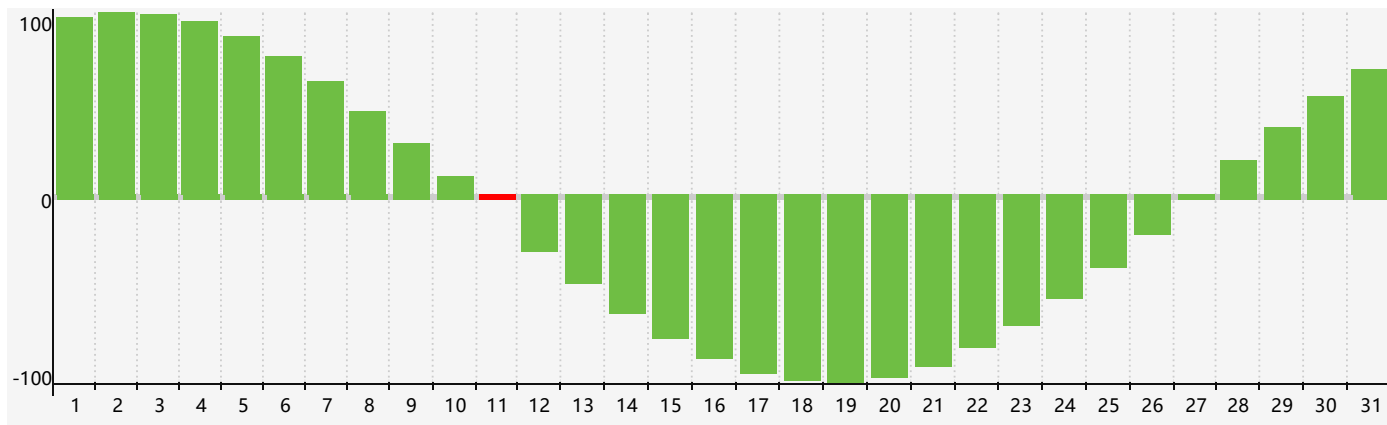

Août 2021 Calendrier de Biorythme Intellectuel

Août 2021 Calendrier Émotionnel de Biorythme

Août 2021 Calendrier de Biorythme Physique

Août 2021

DIM	LUN	MAR	MER	JEU	VEN	SAM
1 Émotif	2	3	4	5	6	7
8	9	10	11 Intellectuel Physique	12	13	14
15	16	17	18	19	20	21
22	23	24	25	26	27	28
29 Émotif	30	31	1	2	3 Physique	4