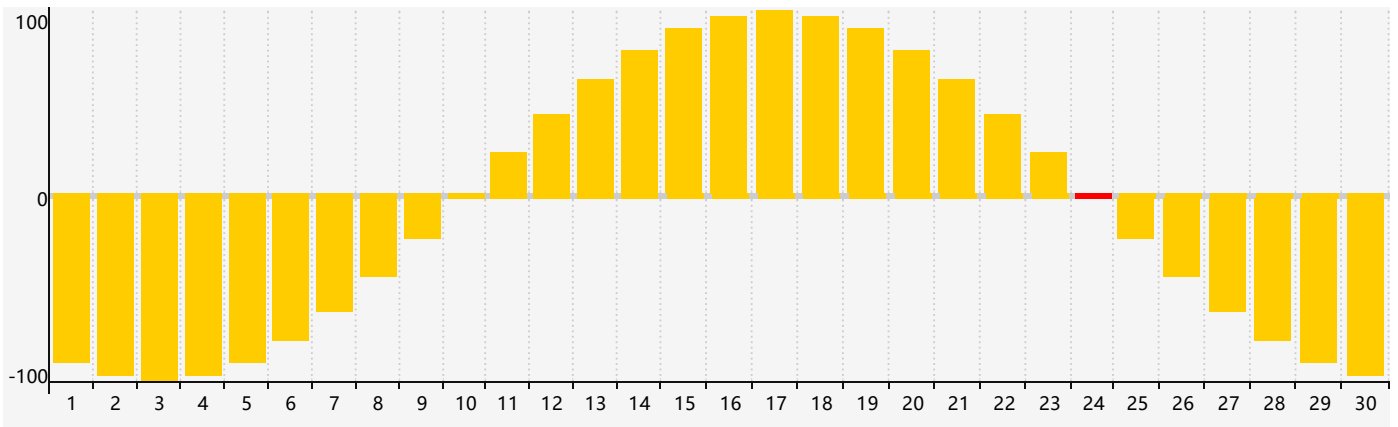

Septembre 2021 Calendrier de Biorythme Intellectuel

Septembre 2021 Calendrier Émotionnel de Biorythme

Septembre 2021 Calendrier de Biorythme Physique

Septembre 2021

DIM	LUN	MAR	MER	JEU	VEN	SAM
29	30	31	1	2 Physique	3	4
5	6 Intellectuel	7	8	9	10	11
12	13	14	15	16	17	18
19	20	21	22	23	24 Émotif	25 Physique
26	27	28	29	30	1	2