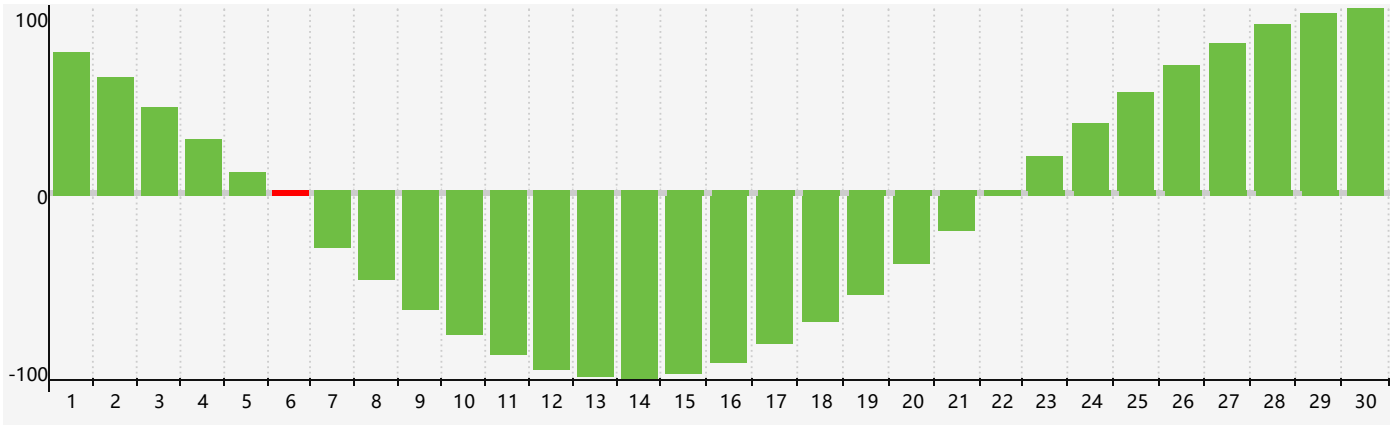

Septembre 2021 Calendrier de Biorythme Intellectuel

Septembre 2021 Calendrier Émotionnel de Biorythme

Septembre 2021 Calendrier de Biorythme Physique

Septembre 2021

DIM	LUN	MAR	MER	JEU	VEN	SAM
29	30	31	1	2 Physique	3	4
5	6 Intellectuel	7	8	9	10	11
12	13	14	15	16	17	18
19	20	21	22	23	24 Émotif	25 Physique
26	27	28	29	30	1	2