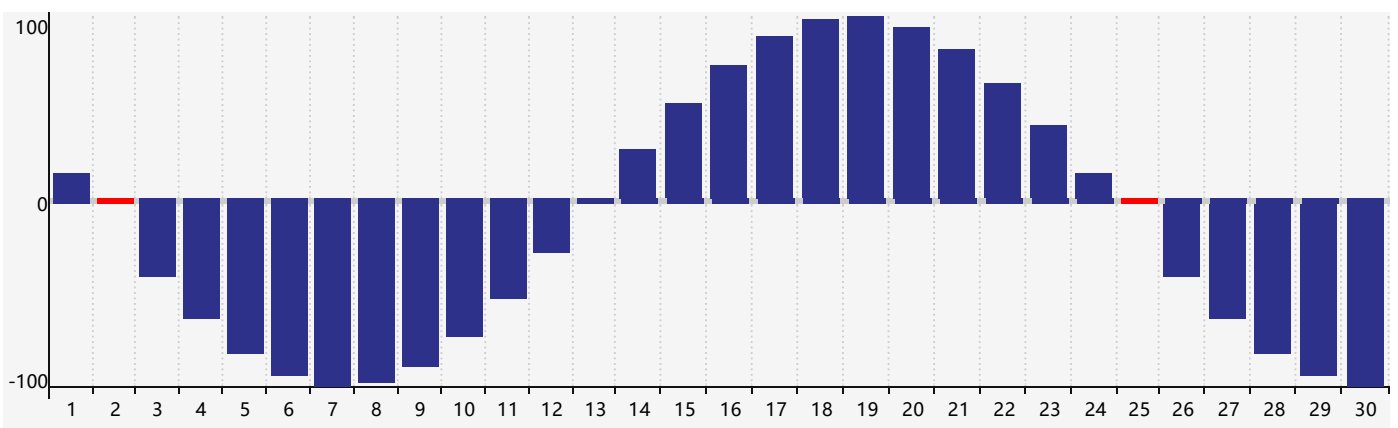

Septembre 2021 Calendrier de Biorythme Intellectuel

Septembre 2021 Calendrier Émotionnel de Biorythme

Septembre 2021 Calendrier de Biorythme Physique

Septembre 2021

DIM	LUN	MAR	MER	JEU	VEN	SAM
29	30	31	1	2 Physique	3	4
5	6 Intellectuel	7	8	9	10	11
12	13	14	15	16	17	18
19	20	21	22	23	24 Émotif	25 Physique
26	27	28	29	30	1	2