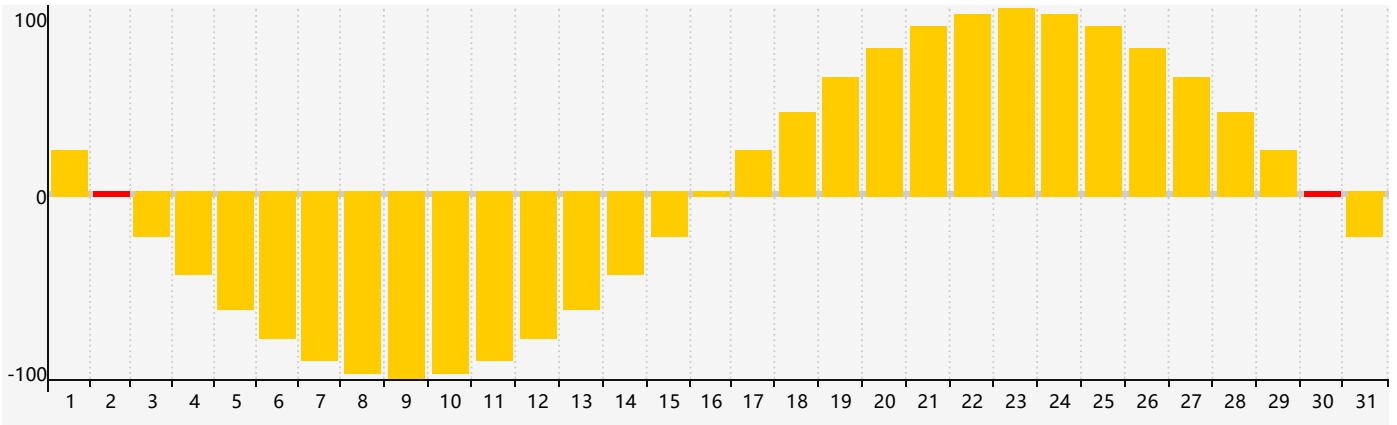

Décembre 2022 Calendrier de Biorythme Intellectuel

Décembre 2022 Calendrier Émotionnel de Biorythme

Décembre 2022 Calendrier de Biorythme Physique

Décembre 2022

DIM	LUN	MAR	MER	JEU	VEN	SAM
27	28	29	30	1	2 <small>Émotif</small>	3
4	5	6	7	8	9	10
11	12	13	14 <small>Physique</small>	15	16	17
18	19	20	21	22	23 <small>Intellectuel</small>	24
25	26	27	28	29	30 <small>Émotif</small>	31