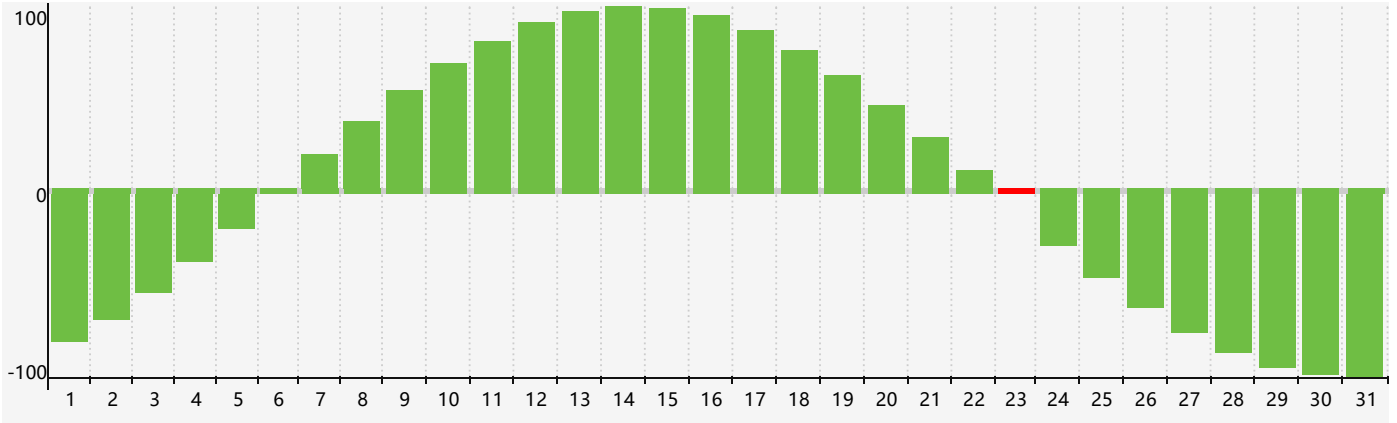

Décembre 2022 Calendrier de Biorythme Intellectuel

Décembre 2022 Calendrier Émotionnel de Biorythme

Décembre 2022 Calendrier de Biorythme Physique

Décembre 2022

DIM	LUN	MAR	MER	JEU	VEN	SAM
27	28	29	30	1	2 <small>Émotif</small>	3
4	5	6	7	8	9	10
11	12	13	14 <small>Physique</small>	15	16	17
18	19	20	21	22	23 <small>Intellectuel</small>	24
25	26	27	28	29	30 <small>Émotif</small>	31