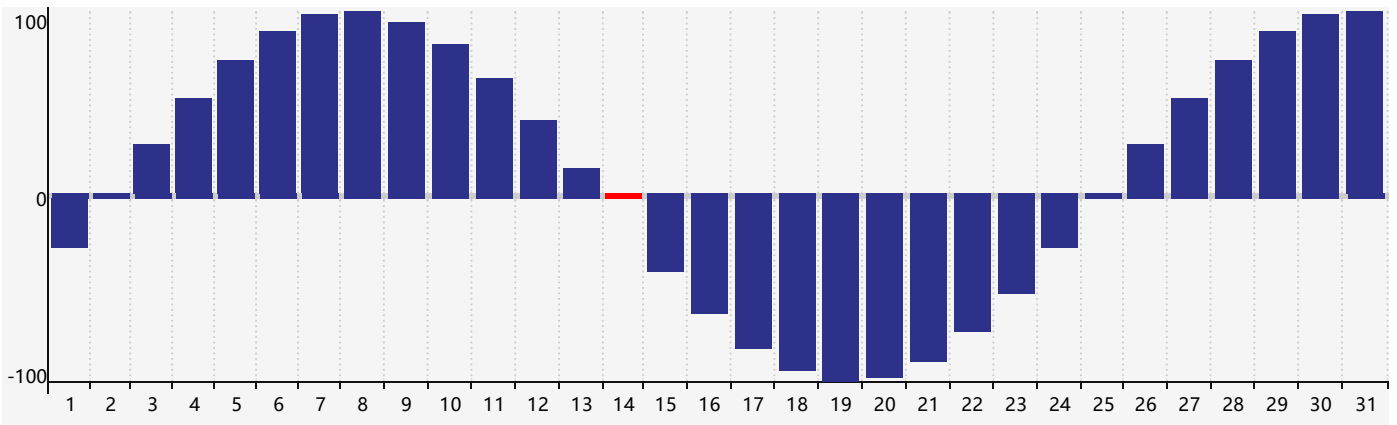

Décembre 2022 Calendrier de Biorythme Intellectuel

Décembre 2022 Calendrier Émotionnel de Biorythme

Décembre 2022 Calendrier de Biorythme Physique

Décembre 2022

DIM	LUN	MAR	MER	JEU	VEN	SAM
27	28	29	30	1	2 <small>Émotif</small>	3
4	5	6	7	8	9	10
11	12	13	14 <small>Physique</small>	15	16	17
18	19	20	21	22	23 <small>Intellectuel</small>	24
25	26	27	28	29	30 <small>Émotif</small>	31