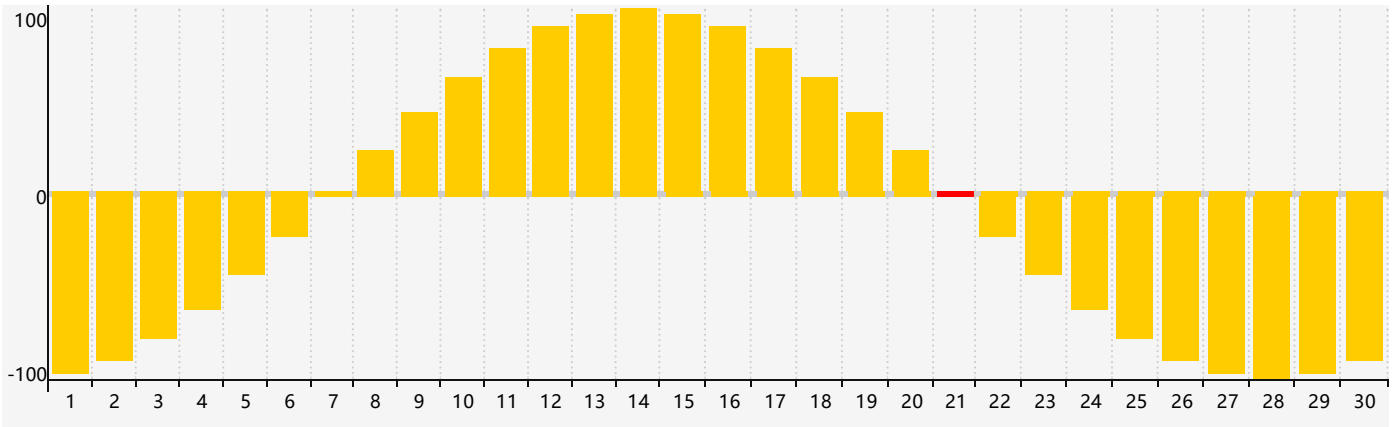

Avril 2023 Calendrier de Biorythme Intellectuel

Avril 2023 Calendrier Émotionnel de Biorythme

Avril 2023 Calendrier de Biorythme Physique

Avril 2023

DIM	LUN	MAR	MER	JEU	VEN	SAM
26	27	28	29 <small>Physique</small>	30	31	1
2	3	4	5	6	7 <small>Intellectuel</small>	8
9	10	11	12	13	14	15
16	17	18	19	20	21 <small>Émotif Physique</small>	22
23	24	25	26	27	28	29
30	1	2	3	4	5	6