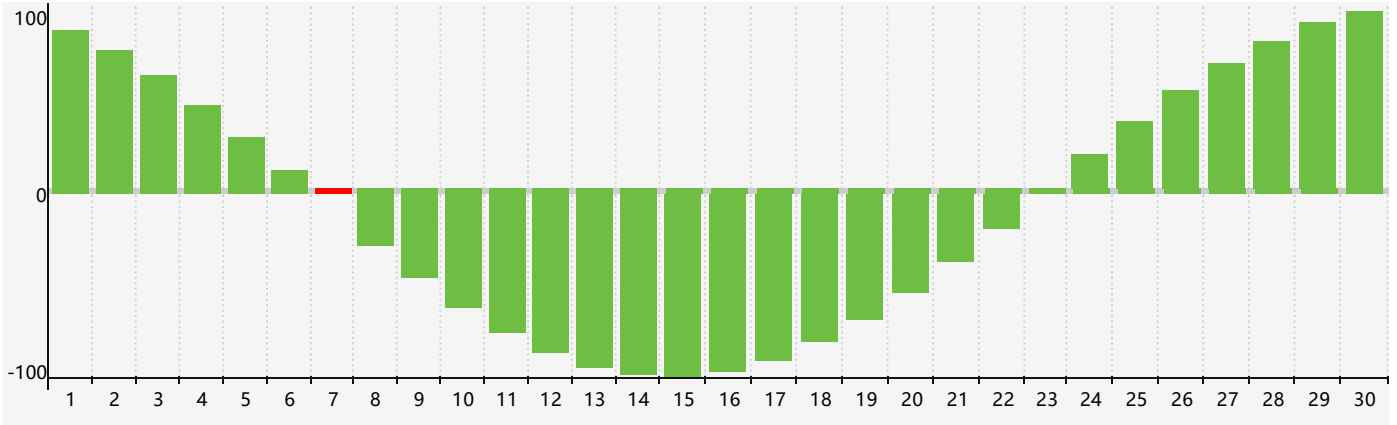

Avril 2023 Calendrier de Biorythme Intellectuel

Avril 2023 Calendrier Émotionnel de Biorythme

Avril 2023 Calendrier de Biorythme Physique

Avril 2023

DIM	LUN	MAR	MER	JEU	VEN	SAM
26	27	28	29 <small>Physique</small>	30	31	1
2	3	4	5	6	7 <small>Intellectuel</small>	8
9	10	11	12	13	14	15
16	17	18	19	20	21 <small>Émotif Physique</small>	22
23	24	25	26	27	28	29
30	1	2	3	4	5	6