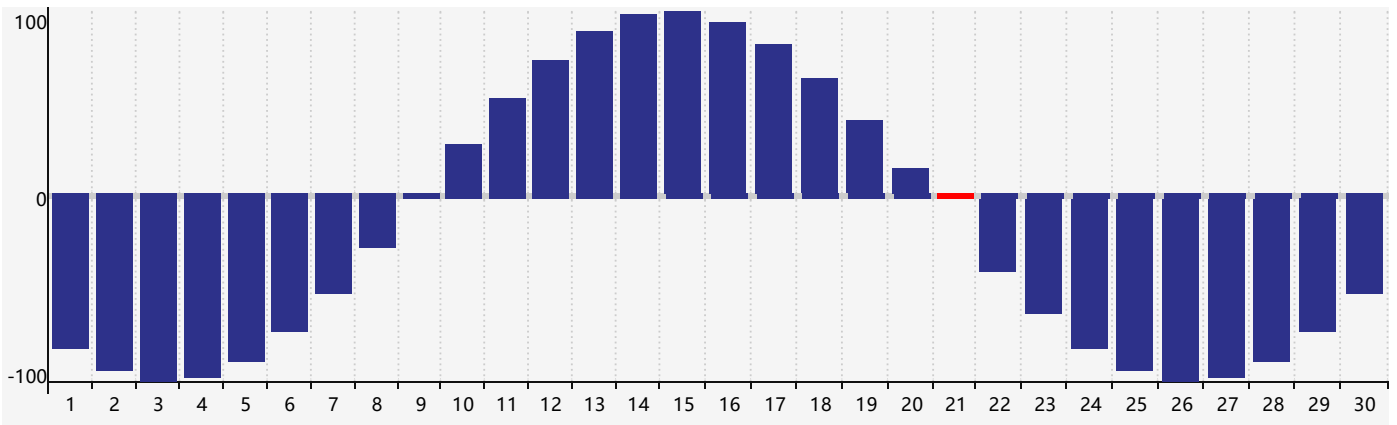

Avril 2023 Calendrier de Biorythme Intellectuel

Avril 2023 Calendrier Émotionnel de Biorythme

Avril 2023 Calendrier de Biorythme Physique

Avril 2023

DIM	LUN	MAR	MER	JEU	VEN	SAM
26	27	28	29 <small>Physique</small>	30	31	1
2	3	4	5	6	7 <small>Intellectuel</small>	8
9	10	11	12	13	14	15
16	17	18	19	20	21 <small>Émotif Physique</small>	22
23	24	25	26	27	28	29
30	1	2	3	4	5	6