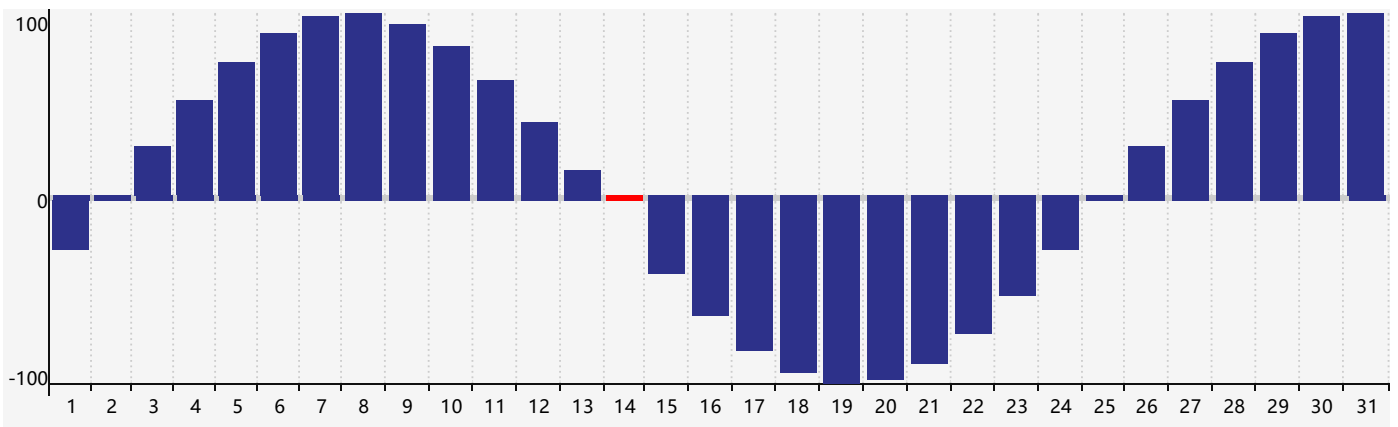

Mai 2023 Calendrier de Biorythme Intellectuel

Mai 2023 Calendrier Émotionnel de Biorythme

Mai 2023 Calendrier de Biorythme Physique

Mai 2023

DIM	LUN	MAR	MER	JEU	VEN	SAM
30	1	2	3	4	5	6
7	8	9	10 Intellectuel	11	12	13
14 Physique	15	16	17	18	19 Émotif	20
21	22	23	24	25	26	27
28	29	30	31	1	2	3