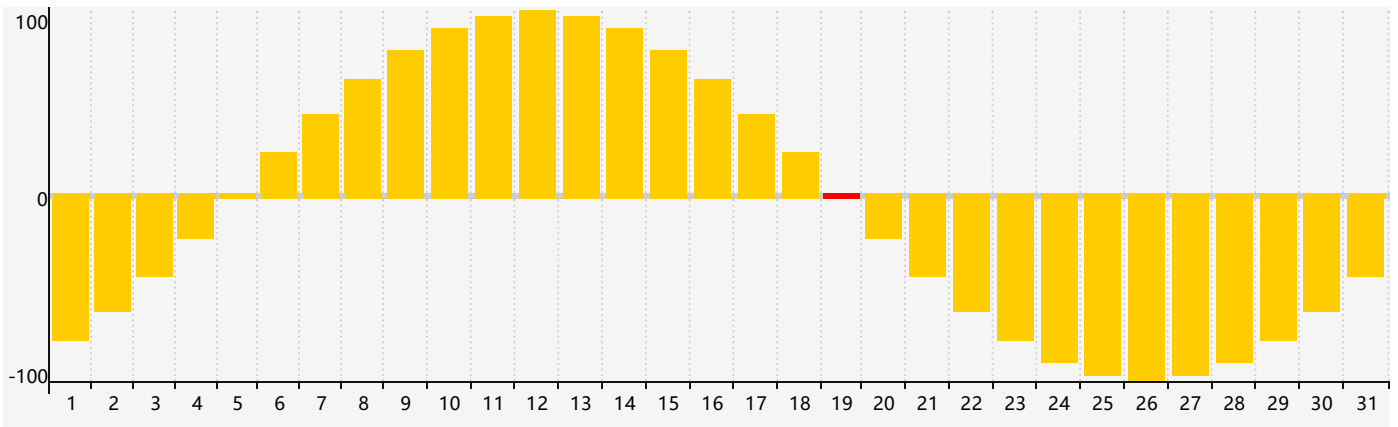

Mai 2023 Calendrier de Biorythme Intellectuel

Mai 2023 Calendrier Émotionnel de Biorythme

Mai 2023 Calendrier de Biorythme Physique

Mai 2023

DIM	LUN	MAR	MER	JEU	VEN	SAM
30	1	2	3	4	5	6
7	8	9	10 Intellectuel	11	12	13
14 Physique	15	16	17	18	19 Émotif	20
21	22	23	24	25	26	27
28	29	30	31	1	2	3