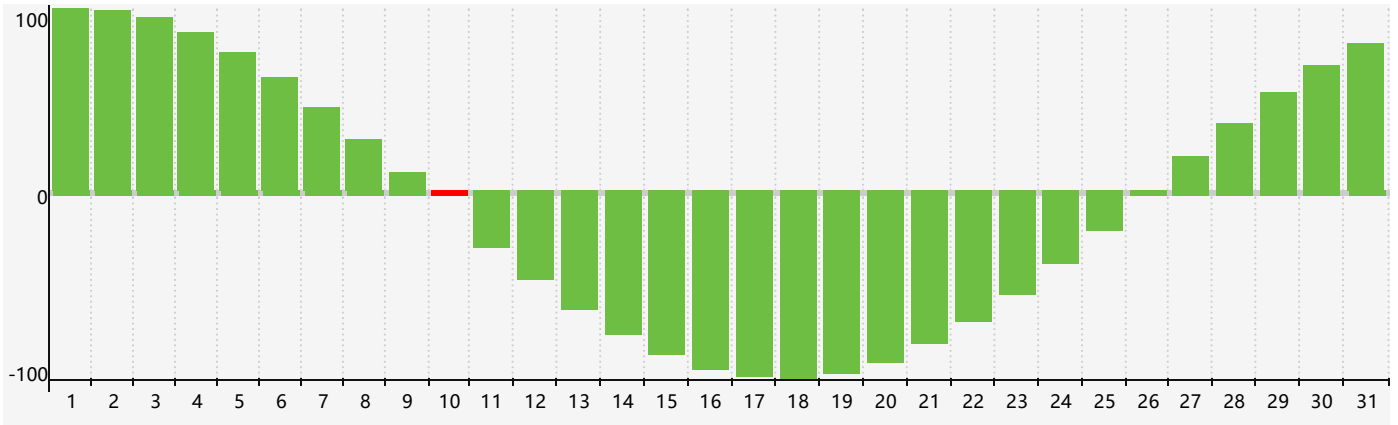

Mai 2023 Calendrier de Biorythme Intellectuel

Mai 2023 Calendrier Émotionnel de Biorythme

Mai 2023 Calendrier de Biorythme Physique

Mai 2023

DIM	LUN	MAR	MER	JEU	VEN	SAM
30	1	2	3	4	5	6
7	8	9	10 Intellectuel	11	12	13
14 Physique	15	16	17	18	19 Émotif	20
21	22	23	24	25	26	27
28	29	30	31	1	2	3