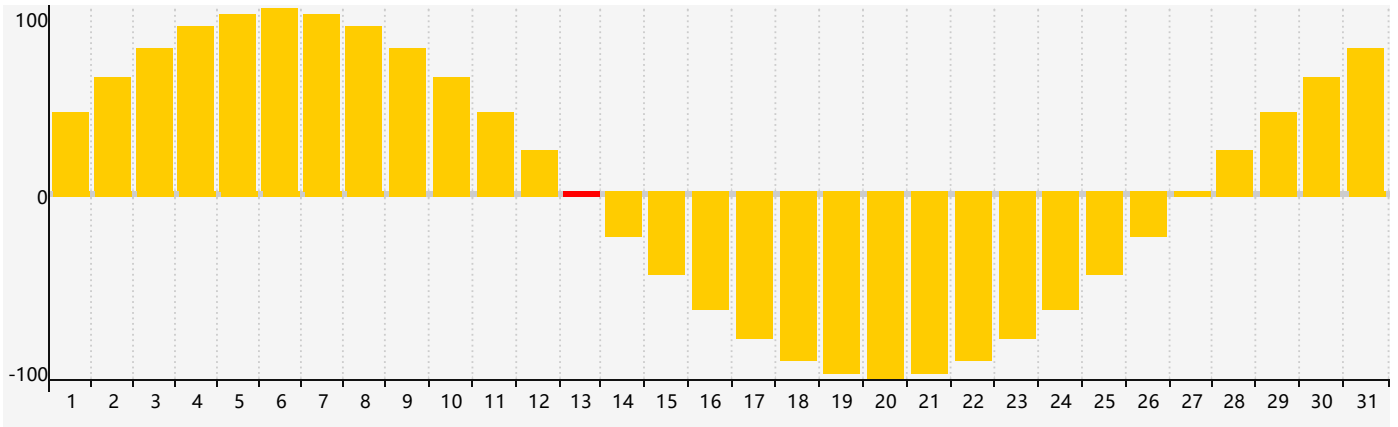

Mai 2023 Calendrier de Biorythme Intellectuel

Mai 2023 Calendrier Émotionnel de Biorythme

Mai 2023 Calendrier de Biorythme Physique

Mai 2023

DIM	LUN	MAR	MER	JEU	VEN	SAM
30	1	2	3	4 Physique	5	6
7	8	9 Intellectuel	10	11	12	13 Émotif
14	15	16	17	18	19	20
21	22	23	24	25	26	27 Physique
28	29	30	31	1	2	3