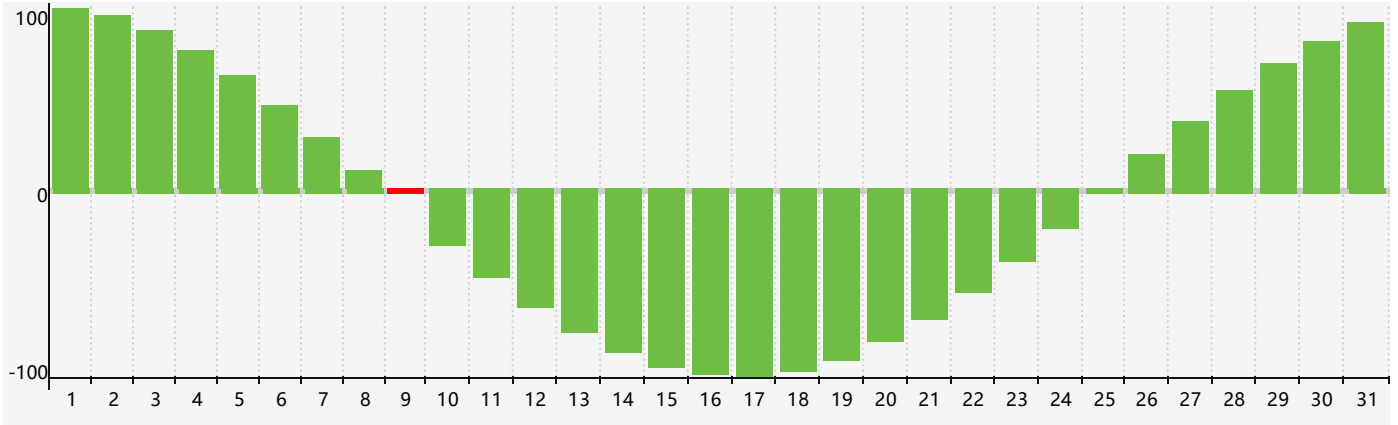

Mai 2023 Calendrier de Biorythme Intellectuel

Mai 2023 Calendrier Émotionnel de Biorythme

Mai 2023 Calendrier de Biorythme Physique

Mai 2023

DIM	LUN	MAR	MER	JEU	VEN	SAM
30	1	2	3	4 Physique	5	6
7	8	9 Intellectuel	10	11	12	13 Émotif
14	15	16	17	18	19	20
21	22	23	24	25	26	27 Physique
28	29	30	31	1	2	3