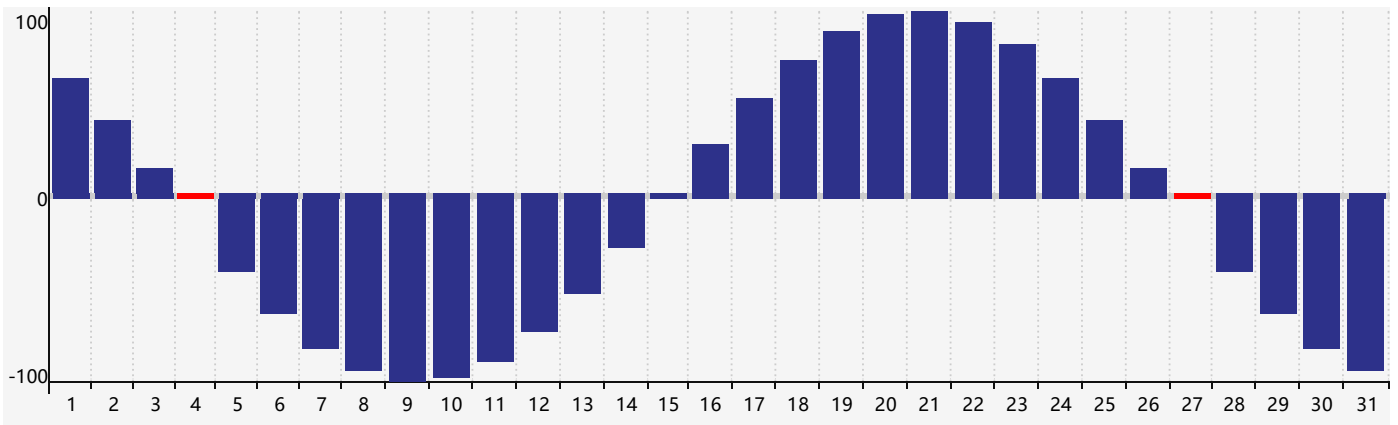

Mai 2023 Calendrier de Biorythme Intellectuel

Mai 2023 Calendrier Émotionnel de Biorythme

Mai 2023 Calendrier de Biorythme Physique

Mai 2023

DIM	LUN	MAR	MER	JEU	VEN	SAM
30	1	2	3	4 Physique	5	6
7	8	9 Intellectuel	10	11	12	13 Émotif
14	15	16	17	18	19	20
21	22	23	24	25	26	27 Physique
28	29	30	31	1	2	3