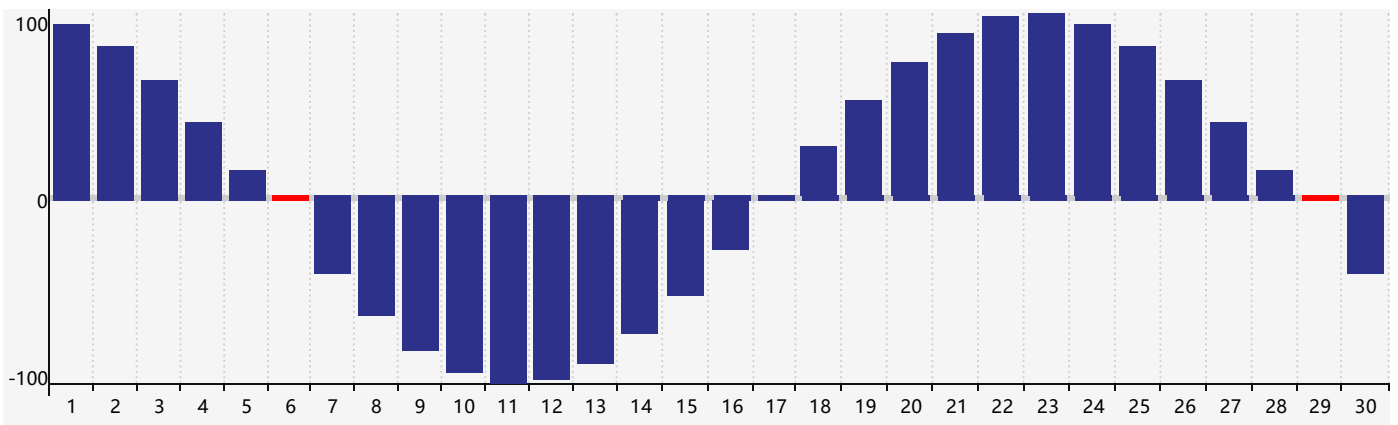

Juin 2023 Calendrier de Biorythme Intellectuel

Juin 2023 Calendrier Émotionnel de Biorythme

Juin 2023 Calendrier de Biorythme Physique

Juin 2023

DIM	LUN	MAR	MER	JEU	VEN	SAM
28	29	30	31	1	2	3
4	5	6 Physique	7	8	9	10
11	12 Intellectuel	13	14	15	16 Émotif	17
18	19	20	21	22	23	24
25	26	27	28	29 Physique	30	1