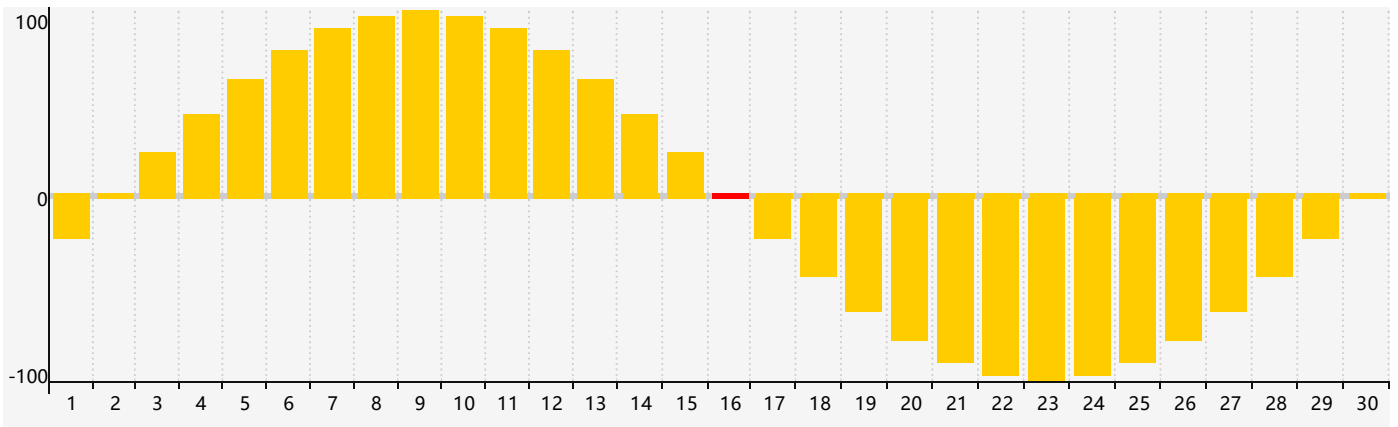

Juin 2023 Calendrier de Biorythme Intellectuel

Juin 2023 Calendrier Émotionnel de Biorythme

Juin 2023 Calendrier de Biorythme Physique

Juin 2023

DIM	LUN	MAR	MER	JEU	VEN	SAM
28	29	30	31	1	2	3
4	5	6 Physique	7	8	9	10
11	12 Intellectuel	13	14	15	16 Émotif	17
18	19	20	21	22	23	24
25	26	27	28	29 Physique	30	1