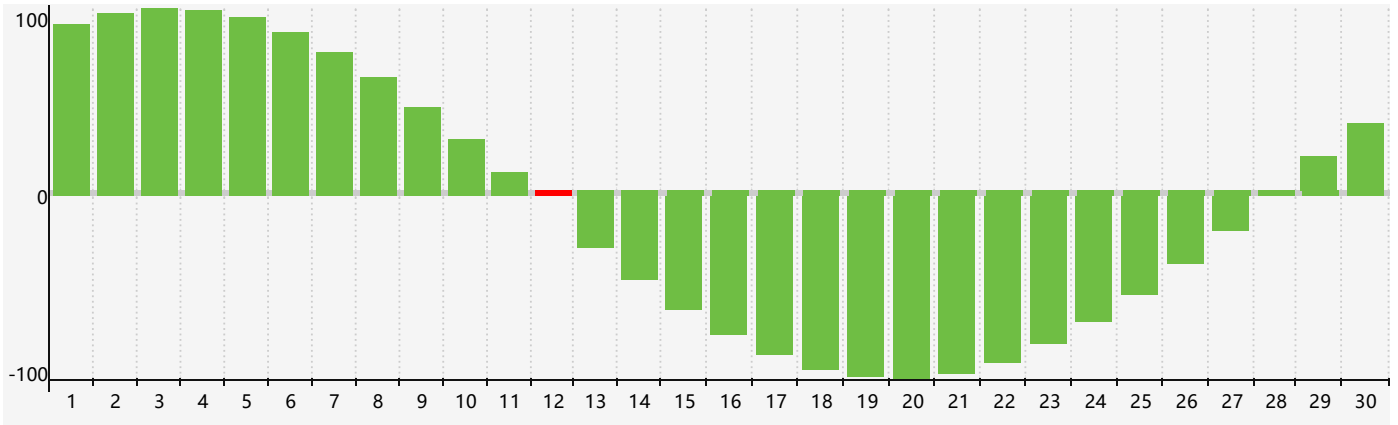

Juin 2023 Calendrier de Biorythme Intellectuel

Juin 2023 Calendrier Émotionnel de Biorythme

Juin 2023 Calendrier de Biorythme Physique

Juin 2023

DIM	LUN	MAR	MER	JEU	VEN	SAM
28	29	30	31	1	2	3
4	5	6 Physique	7	8	9	10
11	12 Intellectuel	13	14	15	16 Émotif	17
18	19	20	21	22	23	24
25	26	27	28	29 Physique	30	1