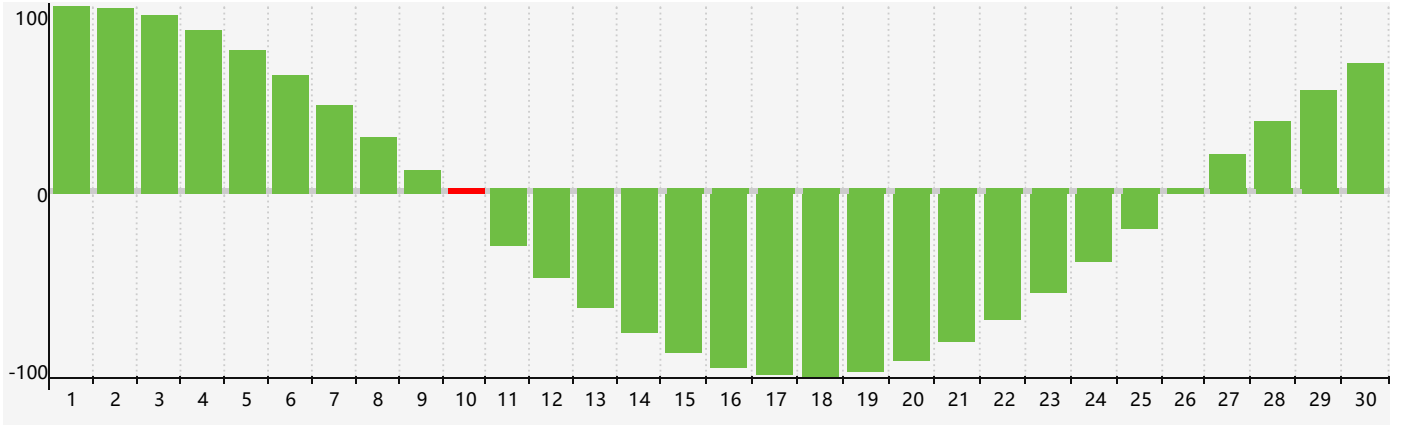

Juin 2023 Calendrier de Biorythme Intellectuel

Juin 2023

Juin 2023						
DIM	LUN	MAR	MER	JEU	VEN	SAM
28	29	30	31	1	2	3
4	5	6	7	8	9	10 Intellectuel
11	12	13	14	15	16	17
18	19	20	21	22	23	24
25	26	27	28	29	30	1