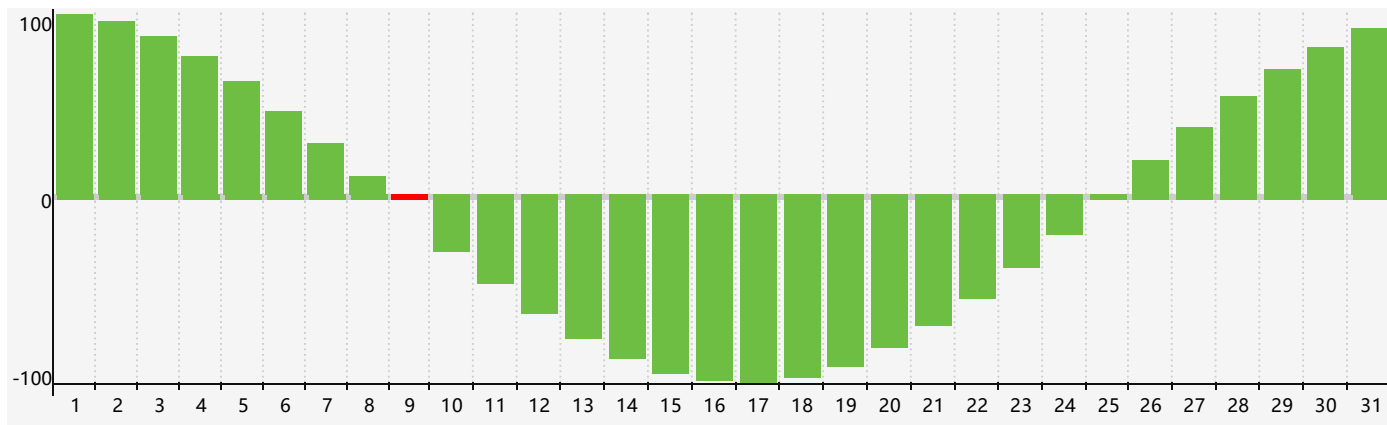

Juillet 2023 Calendrier de Biorythme Intellectuel

Juillet 2023 Calendrier Émotionnel de Biorythme

Juillet 2023 Calendrier de Biorythme Physique

Juillet 2023

DIM	LUN	MAR	MER	JEU	VEN	SAM
25	26	27 <small>Physique</small>	28	29	30	1
2	3	4	5	6	7	8
9 <small>Intellectuel</small>	10	11	12	13	14	15
16	17	18	19	20 <small>Émotif Physique</small>	21	22
23	24	25	26	27	28	29
30	31	1	2	3	4	5