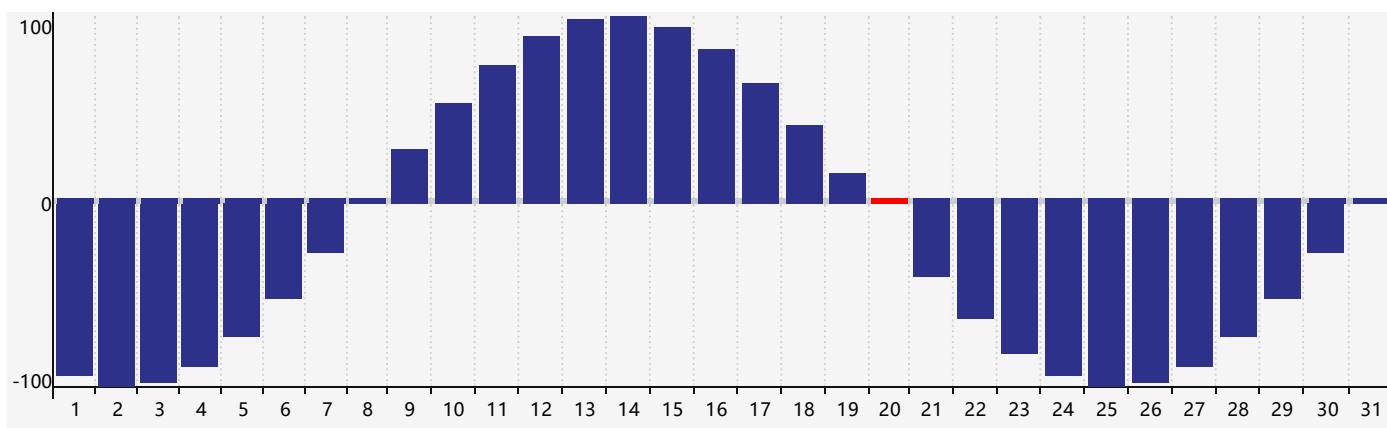

Juillet 2023 Calendrier de Biorythme Intellectuel

Juillet 2023 Calendrier Émotionnel de Biorythme

Juillet 2023 Calendrier de Biorythme Physique

Juillet 2023

DIM	LUN	MAR	MER	JEU	VEN	SAM
25	26	27 <small>Physique</small>	28	29	30	1
2	3	4	5	6	7	8
9 <small>Intellectuel</small>	10	11	12	13	14	15
16	17	18	19	20 <small>Émotif Physique</small>	21	22
23	24	25	26	27	28	29
30	31	1	2	3	4	5