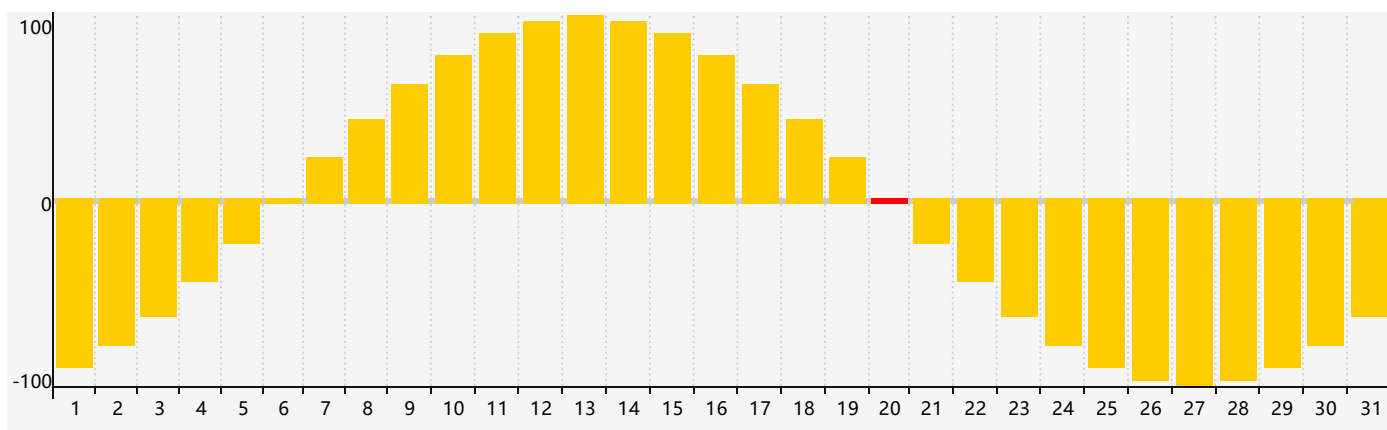

Juillet 2023 Calendrier de Biorythme Intellectuel

Juillet 2023 Calendrier Émotionnel de Biorythme

Juillet 2023 Calendrier de Biorythme Physique

Juillet 2023

DIM	LUN	MAR	MER	JEU	VEN	SAM
25	26	27 <small>Physique</small>	28	29	30	1
2	3	4	5	6	7	8
9 <small>Intellectuel</small>	10	11	12	13	14	15
16	17	18	19	20 <small>Émotif Physique</small>	21	22
23	24	25	26	27	28	29
30	31	1	2	3	4	5