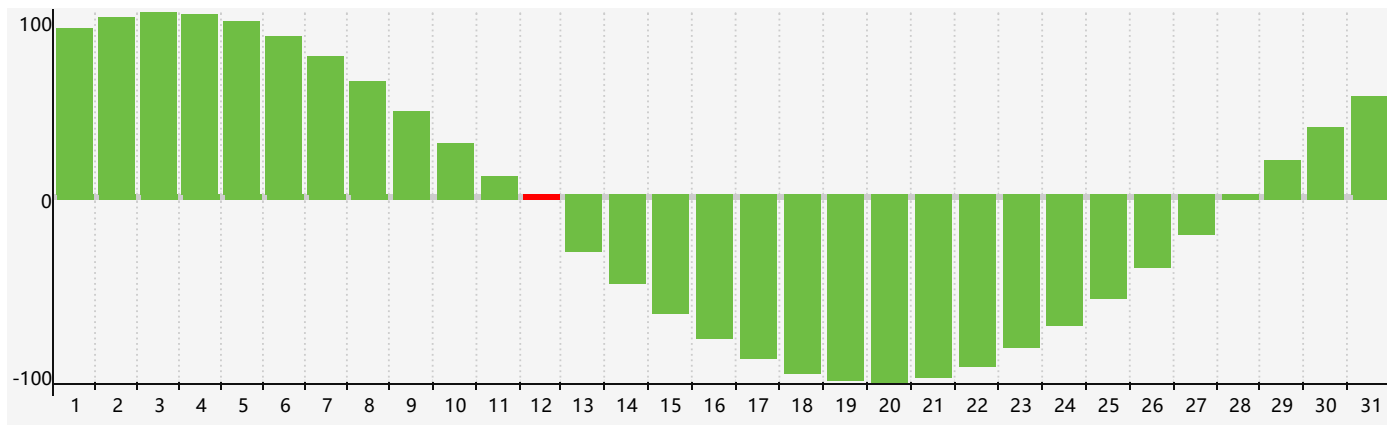

Juillet 2023 Calendrier de Biorythme Intellectuel

Juillet 2023 Calendrier Émotionnel de Biorythme

Juillet 2023 Calendrier de Biorythme Physique

Juillet 2023

DIM	LUN	MAR	MER	JEU	VEN	SAM
25	26	27	28	29	30	1 Physique
2	3	4	5	6 Émotif	7	8
9	10	11	12 Intellectuel	13	14	15
16	17	18	19	20	21	22
23	24 Physique	25	26	27	28	29
30	31	1	2	3 Émotif	4	5