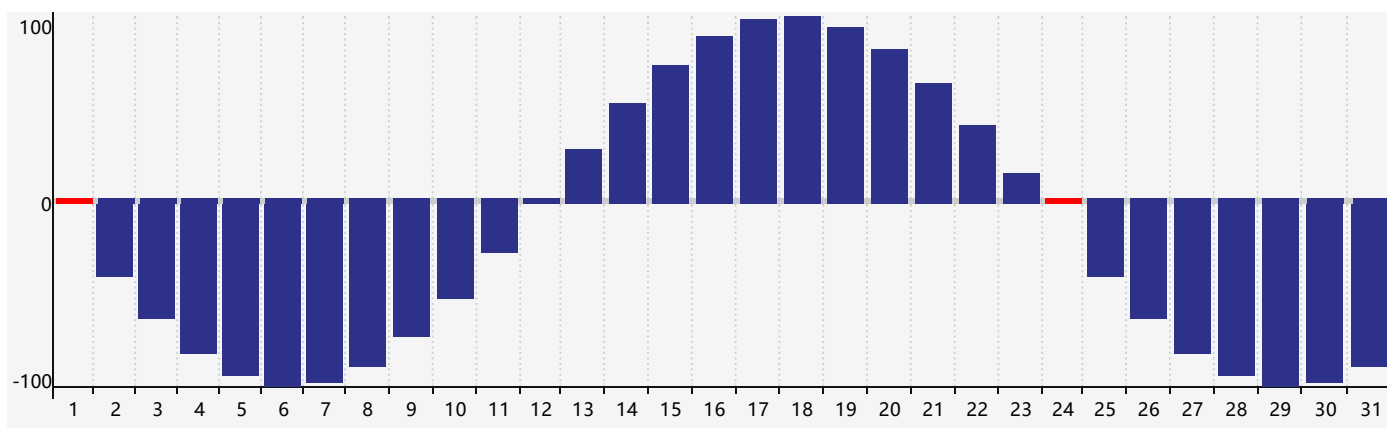

Juillet 2023 Calendrier de Biorythme Intellectuel

Juillet 2023 Calendrier Émotionnel de Biorythme

Juillet 2023 Calendrier de Biorythme Physique

Juillet 2023

DIM	LUN	MAR	MER	JEU	VEN	SAM
25	26	27	28	29	30	1 Physique
2	3	4	5	6 Émotif	7	8
9	10	11	12 Intellectuel	13	14	15
16	17	18	19	20	21	22
23	24 Physique	25	26	27	28	29
30	31	1	2	3 Émotif	4	5