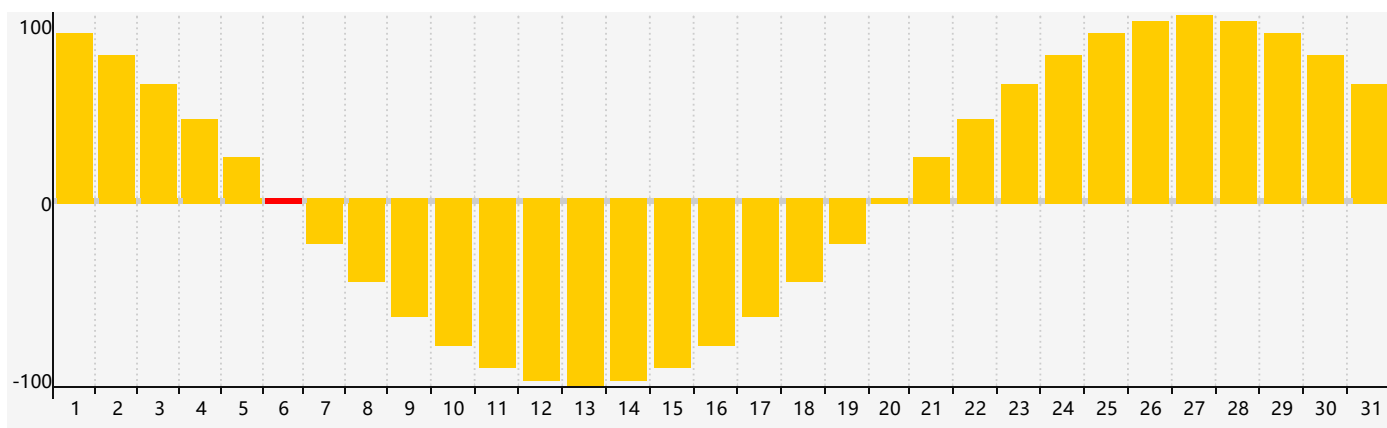

Juillet 2023 Calendrier de Biorythme Intellectuel

Juillet 2023 Calendrier Émotionnel de Biorythme

Juillet 2023 Calendrier de Biorythme Physique

Juillet 2023

DIM	LUN	MAR	MER	JEU	VEN	SAM
25	26	27	28	29	30	1 Physique
2	3	4	5	6 Émotif	7	8
9	10	11	12 Intellectuel	13	14	15
16	17	18	19	20	21	22
23	24 Physique	25	26	27	28	29
30	31	1	2	3 Émotif	4	5