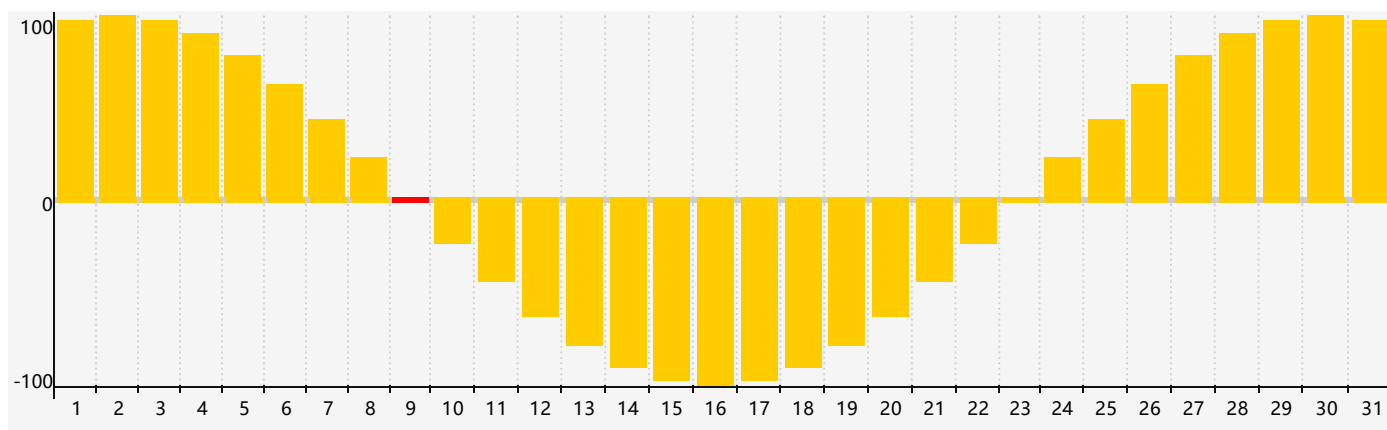

## Juillet 2023 Calendrier Émotionnel de Biorythme

# Juillet 2023

DIM	LUN	MAR	MER	JEU	VEN	SAM
25	26	27	28	29	30	1
2	3	4	5	6	7	8
9 <small>Émotif</small>	10	11	12	13	14	15
16	17	18	19	20	21	22
23	24	25	26	27	28	29
30	31	1	2	3	4	5