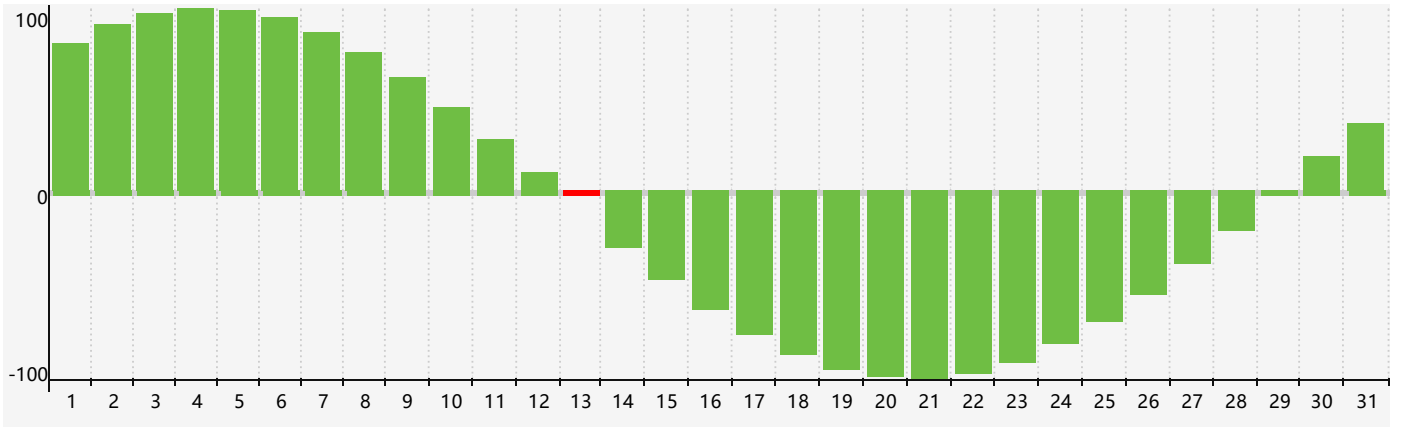

Juillet 2023 Calendrier de Biorythme Intellectuel

Juillet 2023

DIM	LUN	MAR	MER	JEU	VEN	SAM
25	26	27	28	29	30	1
2	3	4	5	6	7	8
9	10	11	12	13 <small>Intellectuel</small>	14	15
16	17	18	19	20	21	22
23	24	25	26	27	28	29
30	31	1	2	3	4	5