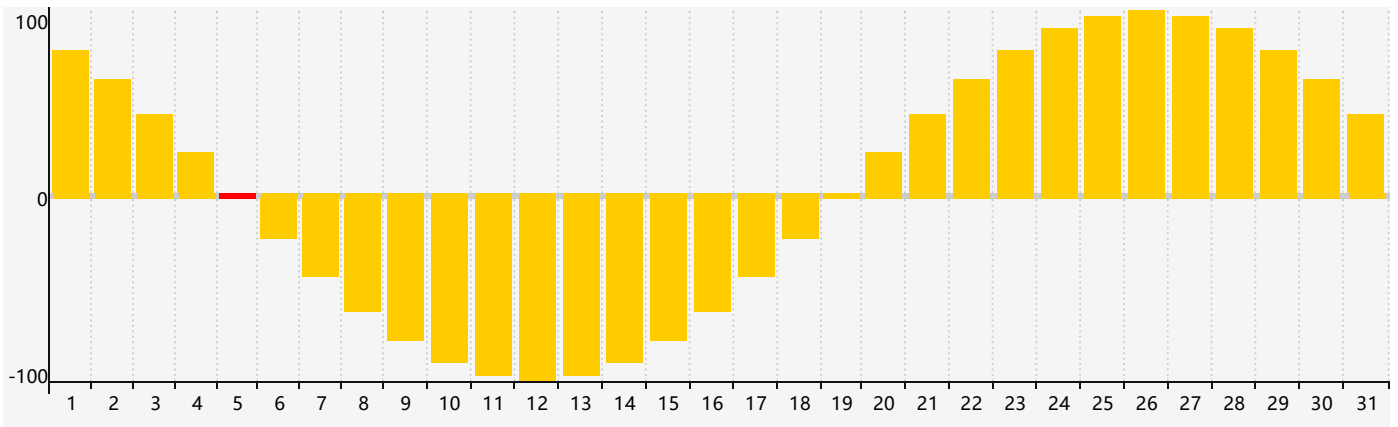

Août 2023 Calendrier de Biorythme Intellectuel

Août 2023 Calendrier Émotionnel de Biorythme

Août 2023 Calendrier de Biorythme Physique

Août 2023

DIM	LUN	MAR	MER	JEU	VEN	SAM
30	31	1	2	3	4	5 Émotif
6	7	8	9 Physique	10	11	12
13	14	15	16	17	18	19
20 Intellectuel	21	22	23	24	25	26
27	28	29	30	31	1 Physique	2 Émotif