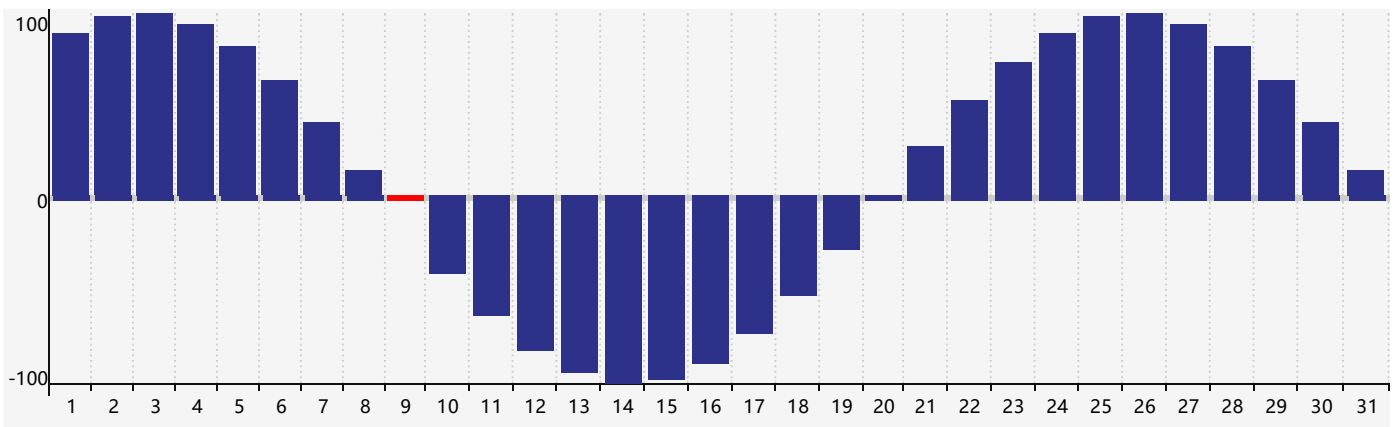

Août 2023 Calendrier de Biorythme Intellectuel

Août 2023 Calendrier Émotionnel de Biorythme

Août 2023 Calendrier de Biorythme Physique

Août 2023

DIM	LUN	MAR	MER	JEU	VEN	SAM
30	31	1	2	3	4	5 Émotif
6	7	8	9 Physique	10	11	12
13	14	15	16	17	18	19
20 Intellectuel	21	22	23	24	25	26
27	28	29	30	31	1 Physique	2 Émotif