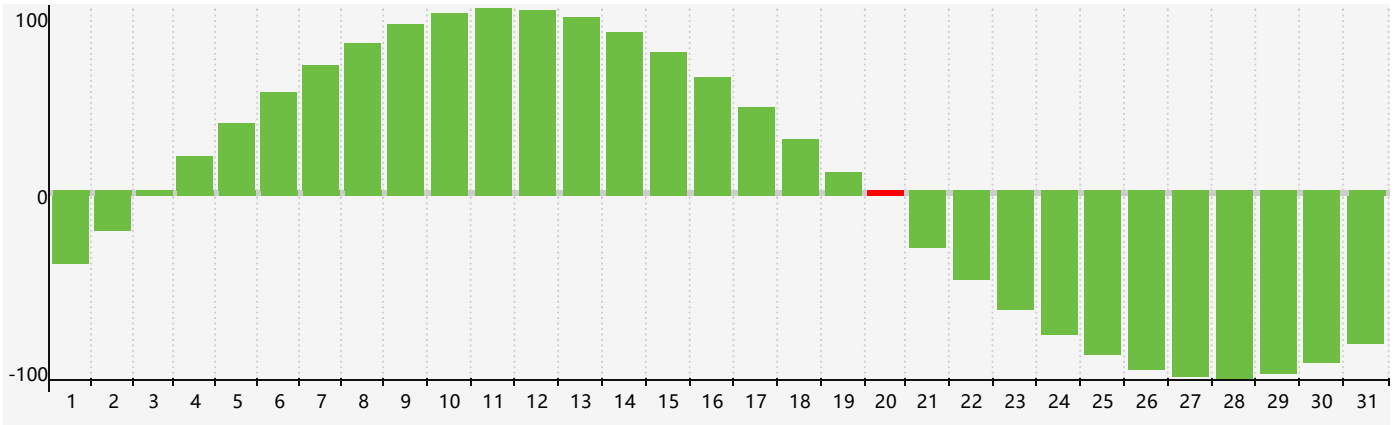

Août 2023 Calendrier de Biorythme Intellectuel

Août 2023 Calendrier Émotionnel de Biorythme

Août 2023 Calendrier de Biorythme Physique

Août 2023

DIM	LUN	MAR	MER	JEU	VEN	SAM
30	31	1	2	3	4	5 Émotif
6	7	8	9 Physique	10	11	12
13	14	15	16	17	18	19
20 Intellectuel	21	22	23	24	25	26
27	28	29	30	31	1 Physique	2 Émotif