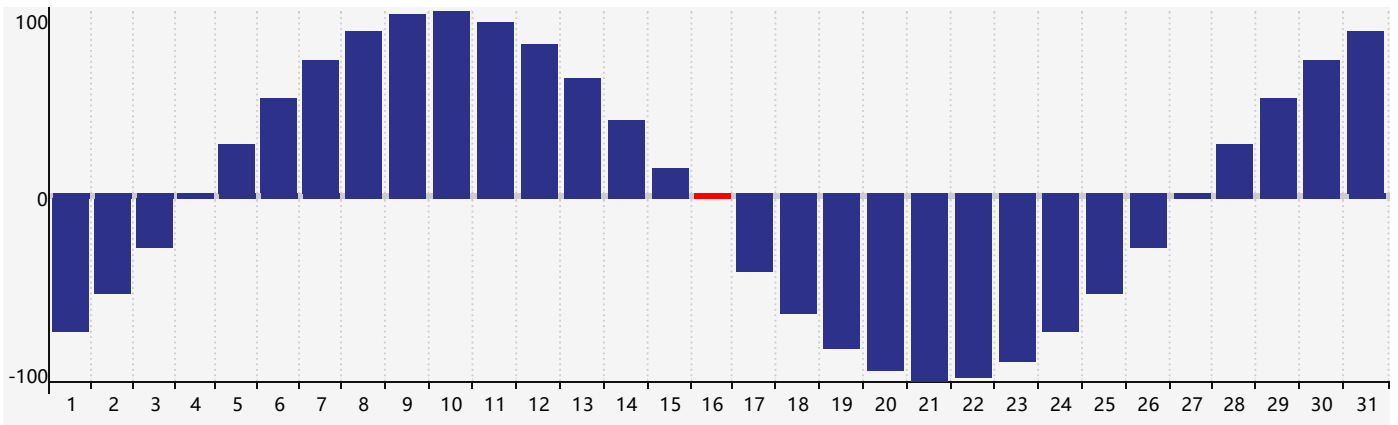

Août 2023 Calendrier de Biorythme Intellectuel

Août 2023 Calendrier Émotionnel de Biorythme

Août 2023 Calendrier de Biorythme Physique

Août 2023

DIM	LUN	MAR	MER	JEU	VEN	SAM
30	31	1	2	3 Émotif	4	5
6	7	8	9	10	11	12
13	14 Intellectuel	15	16 Physique	17	18	19
20	21	22	23	24	25	26
27	28	29	30	31 Émotif	1	2