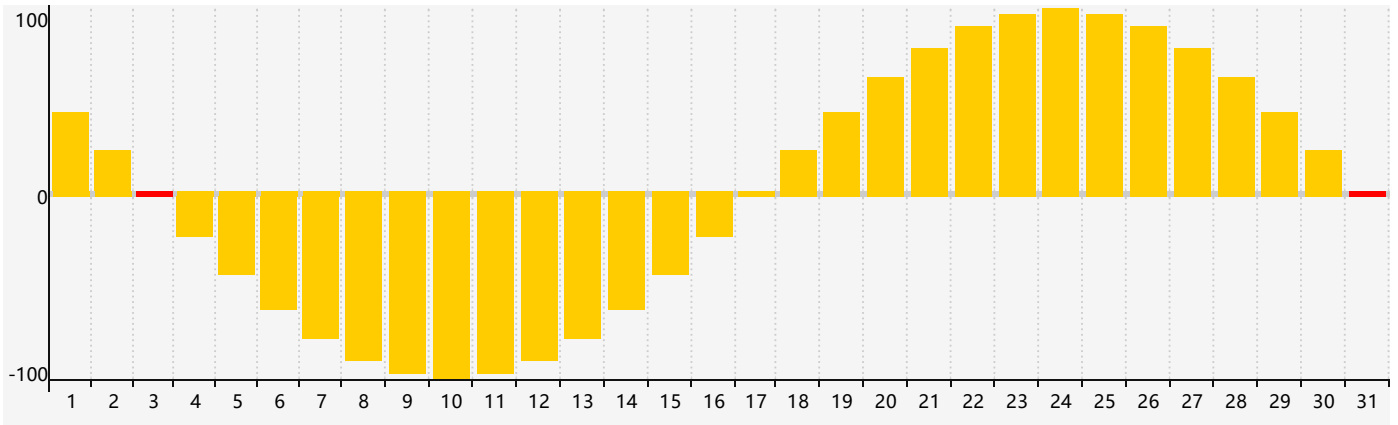

Août 2023 Calendrier de Biorythme Intellectuel

Août 2023 Calendrier Émotionnel de Biorythme

Août 2023 Calendrier de Biorythme Physique

Août 2023

DIM	LUN	MAR	MER	JEU	VEN	SAM
30	31	1	2	3 Émotif	4	5
6	7	8	9	10	11	12
13	14 Intellectuel	15	16 Physique	17	18	19
20	21	22	23	24	25	26
27	28	29	30	31 Émotif	1	2