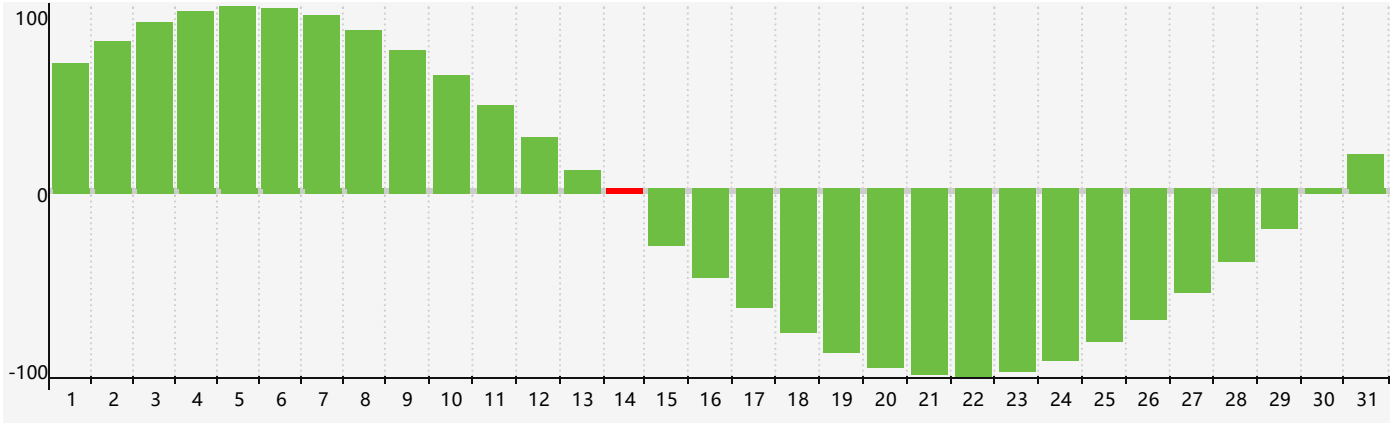

Août 2023 Calendrier de Biorythme Intellectuel

Août 2023 Calendrier Émotionnel de Biorythme

Août 2023 Calendrier de Biorythme Physique

Août 2023

DIM	LUN	MAR	MER	JEU	VEN	SAM
30	31	1	2	3 Émotif	4	5
6	7	8	9	10	11	12
13	14 Intellectuel	15	16 Physique	17	18	19
20	21	22	23	24	25	26
27	28	29	30	31 Émotif	1	2