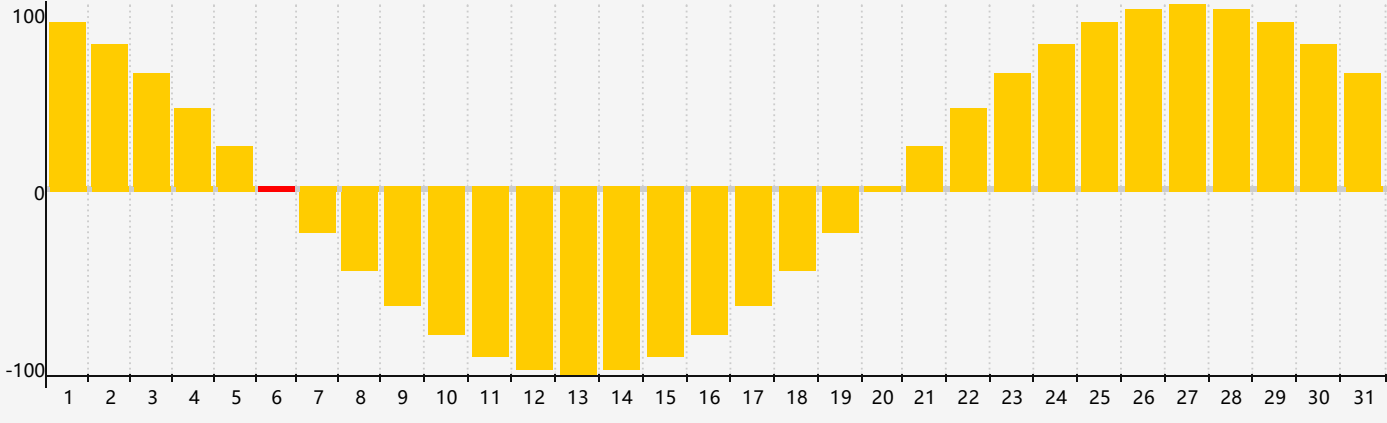

Août 2023 Calendrier Émotionnel de Biorythme

Août 2023

DIM	LUN	MAR	MER	JEU	VEN	SAM
30	31	1	2	3	4	5
6 Émotif	7	8	9	10	11	12
13	14	15	16	17	18	19
20	21	22	23	24	25	26
27	28	29	30	31	1	2