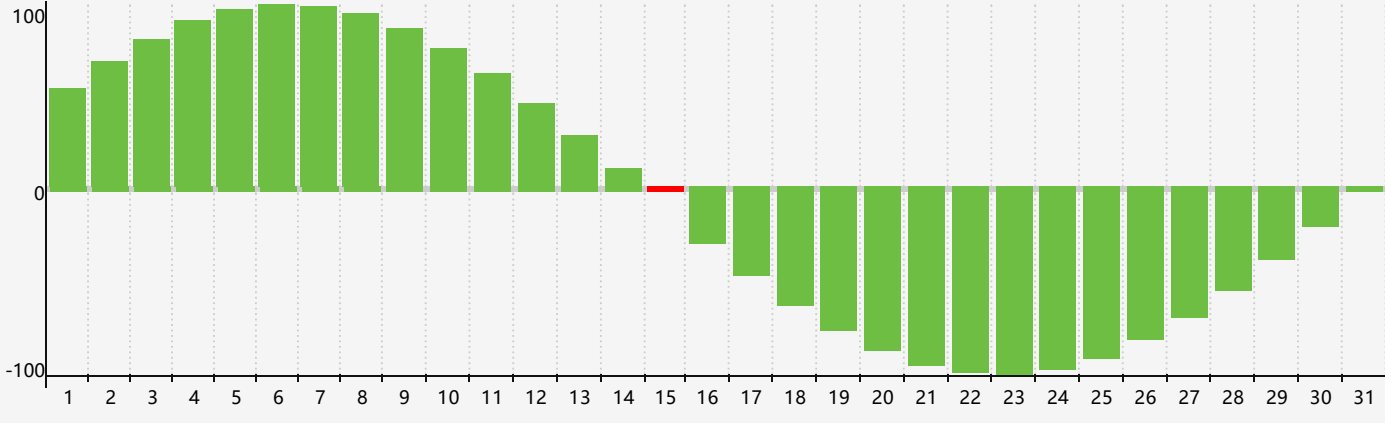

Août 2023 Calendrier de Biorythme Intellectuel

Août 2023

DIM	LUN	MAR	MER	JEU	VEN	SAM
30	31	1	2	3	4	5
6	7	8	9	10	11	12
13	14	15 Intellectuel	16	17	18	19
20	21	22	23	24	25	26
27	28	29	30	31	1	2