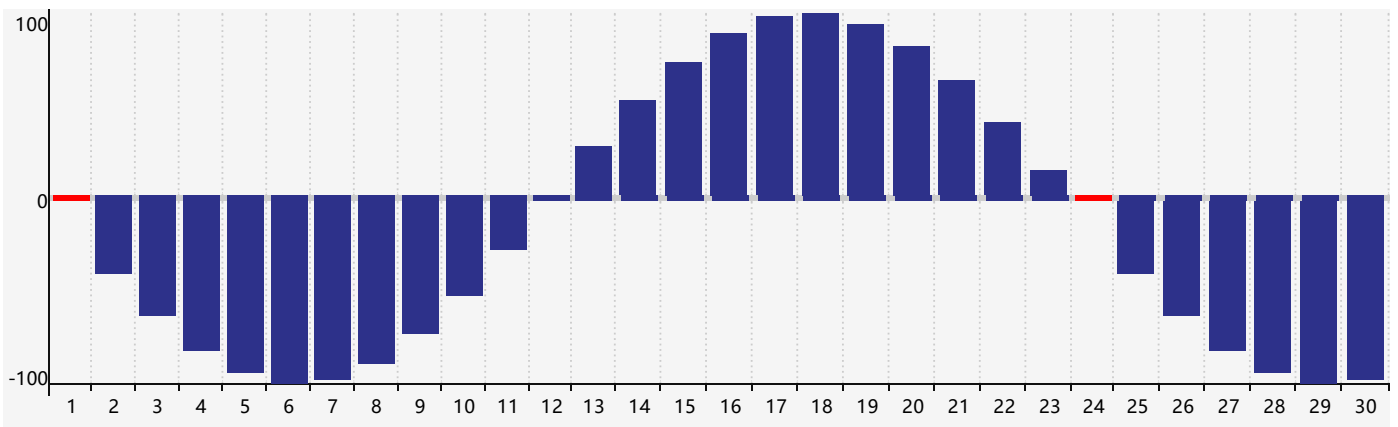

Septembre 2023 Calendrier de Biorythme Intellectuel

Septembre 2023 Calendrier Émotionnel de Biorythme

Septembre 2023 Calendrier de Biorythme Physique

Septembre 2023

DIM	LUN	MAR	MER	JEU	VEN	SAM
27	28	29	30	31	1 Physique	2 Émotif
3	4	5	6	7	8	9
10	11	12	13	14	15	16
17	18	19	20	21	22 Intellectuel	23
24 Physique	25	26	27	28	29	30 Émotif