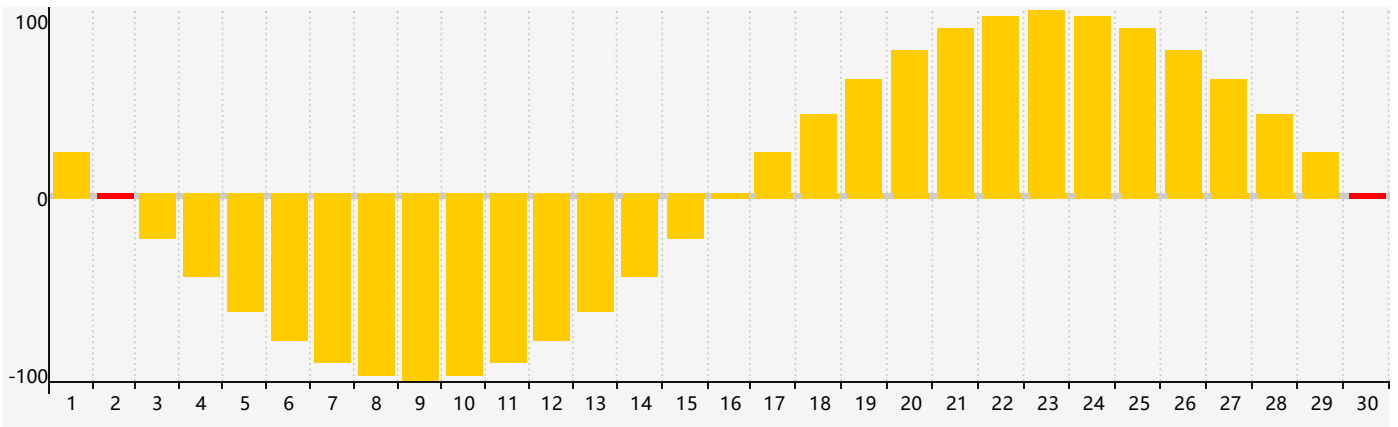

Septembre 2023 Calendrier de Biorythme Intellectuel

Septembre 2023 Calendrier Émotionnel de Biorythme

Septembre 2023 Calendrier de Biorythme Physique

Septembre 2023

DIM	LUN	MAR	MER	JEU	VEN	SAM
27	28	29	30	31	1 Physique	2 Émotif
3	4	5	6	7	8	9
10	11	12	13	14	15	16
17	18	19	20	21	22 Intellectuel	23
24 Physique	25	26	27	28	29	30 Émotif