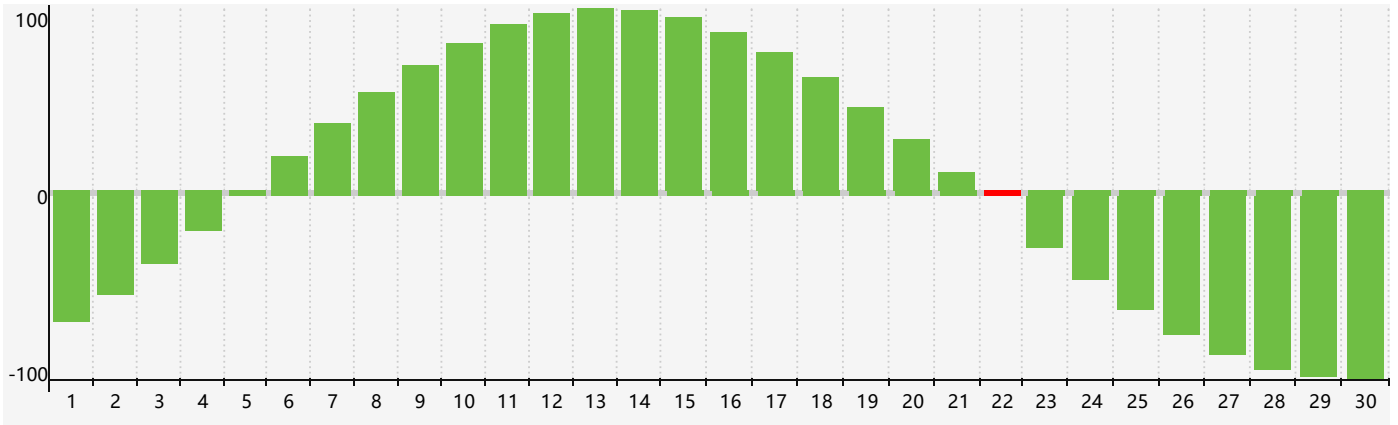

Septembre 2023 Calendrier de Biorythme Intellectuel

Septembre 2023 Calendrier Émotionnel de Biorythme

Septembre 2023 Calendrier de Biorythme Physique

Septembre 2023

DIM	LUN	MAR	MER	JEU	VEN	SAM
27	28	29	30	31	1 Physique	2 Émotif
3	4	5	6	7	8	9
10	11	12	13	14	15	16
17	18	19	20	21	22 Intellectuel	23
24 Physique	25	26	27	28	29	30 Émotif