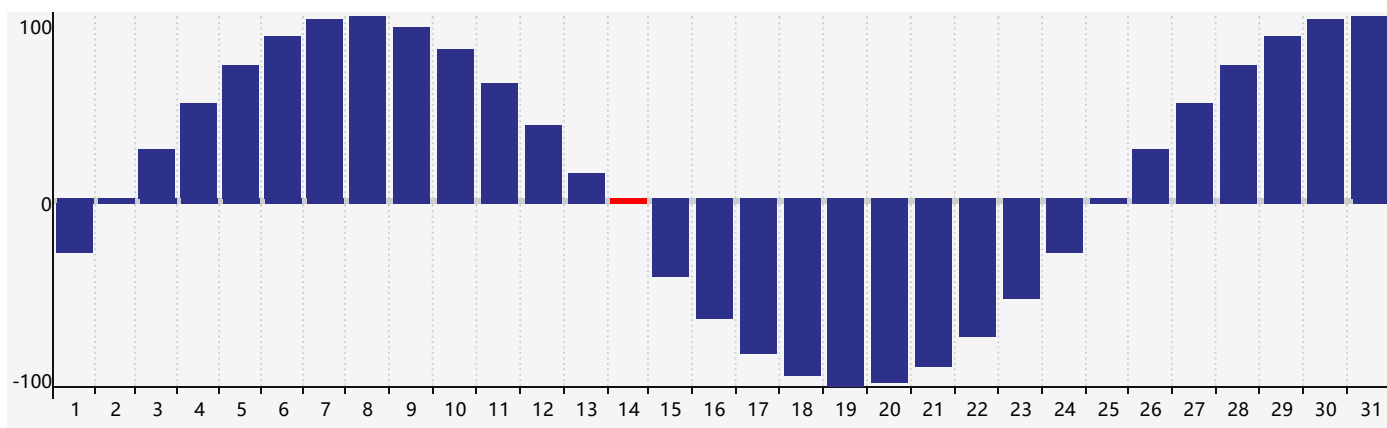

Janvier 2024 Calendrier de Biorythme Intellectuel

Janvier 2024 Calendrier Émotionnel de Biorythme

Janvier 2024 Calendrier de Biorythme Physique

Janvier 2024

DIM	LUN	MAR	MER	JEU	VEN	SAM
31 	1 Émotif 	2 	3 	4 	5 	6 
7 	8 	9 	10 	11 	12 	13 
14 Physique 	15 	16 	17 Intellectuel 	18 	19 	20 
21 	22 	23 	24 	25 	26 	27 
28 	29 Émotif 	30 	31 	1 	2 	3 