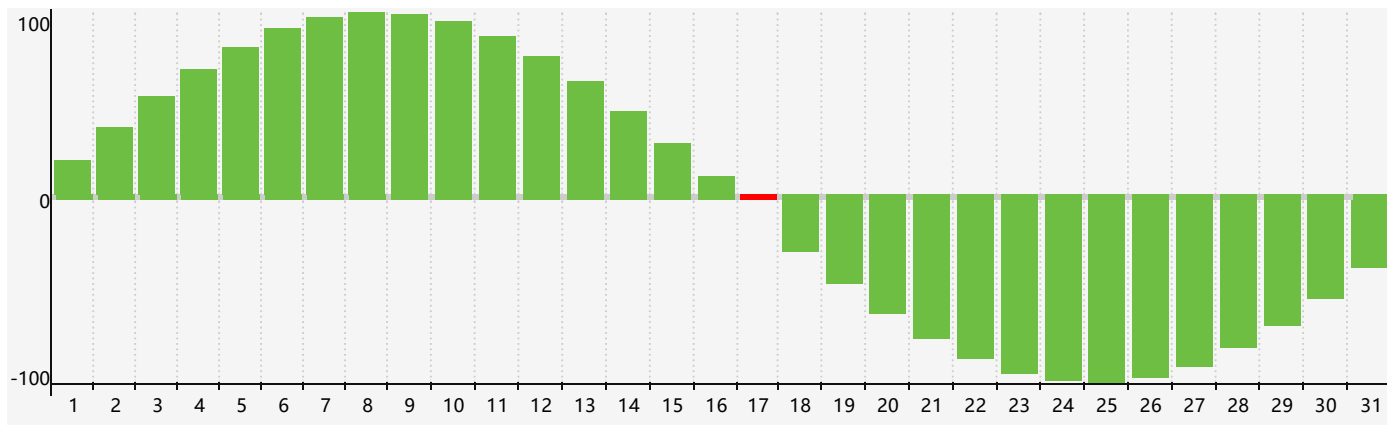

Janvier 2024 Calendrier de Biorythme Intellectuel

Janvier 2024 Calendrier Émotionnel de Biorythme

Janvier 2024 Calendrier de Biorythme Physique

Janvier 2024

DIM	LUN	MAR	MER	JEU	VEN	SAM
31 	1 Émotif 	2 	3 	4 	5 	6 
7 	8 	9 	10 	11 	12 	13 
14 Physique 	15 	16 	17 Intellectuel 	18 	19 	20 
21 	22 	23 	24 	25 	26 	27 
28 	29 Émotif 	30 	31 	1 	2 	3 