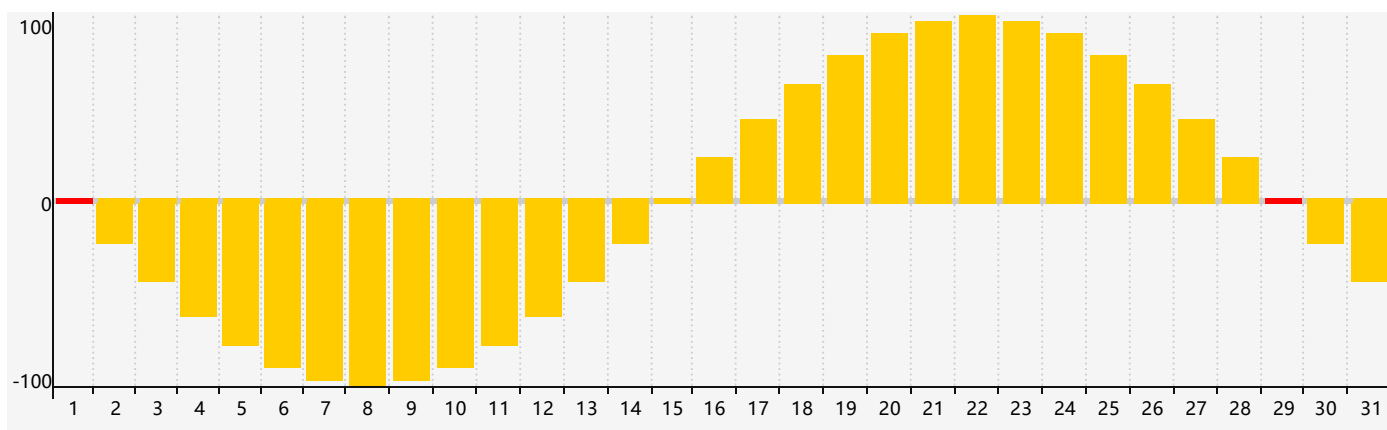

Janvier 2024 Calendrier de Biorythme Intellectuel

Janvier 2024 Calendrier Émotionnel de Biorythme

Janvier 2024 Calendrier de Biorythme Physique

Janvier 2024

DIM	LUN	MAR	MER	JEU	VEN	SAM
31 	1 Émotif 	2 	3 	4 	5 	6 
7 	8 	9 	10 	11 	12 	13 
14 Physique 	15 	16 	17 Intellectuel 	18 	19 	20 
21 	22 	23 	24 	25 	26 	27 
28 	29 Émotif 	30 	31 	1 	2 	3 