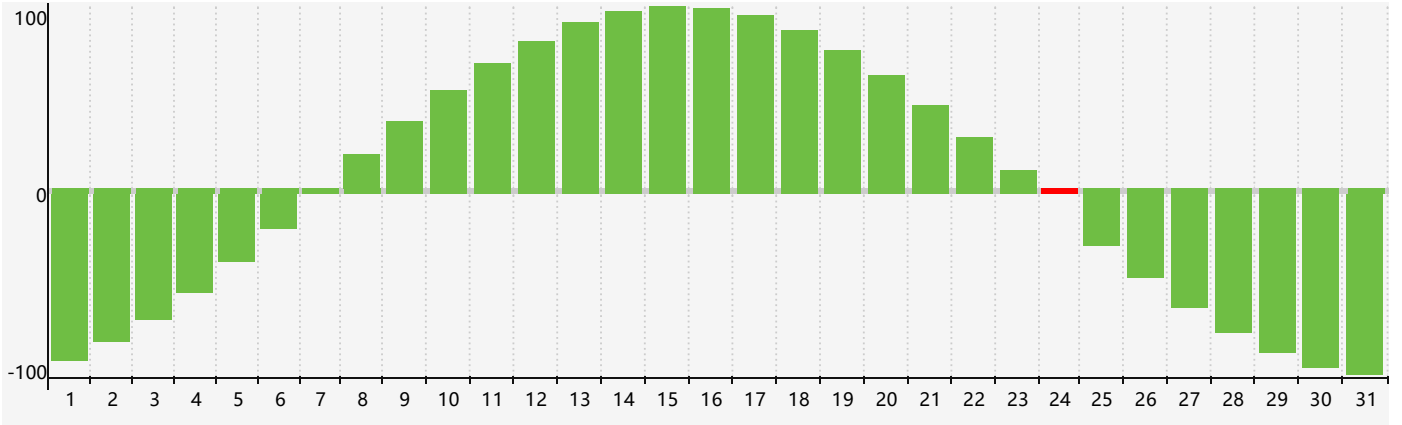

Janvier 2024 Calendrier de Biorythme Intellectuel

Janvier 2024 Calendrier Émotionnel de Biorythme

Janvier 2024 Calendrier de Biorythme Physique

Janvier 2024

DIM	LUN	MAR	MER	JEU	VEN	SAM
31 	1 	2 	3 	4 	5 	6 
7 	8 	9 	10 	11 	12 	13 
14 Physique 	15 	16 	17 	18 	19 	20 
21 	22 	23 	24 Intellectuel Émotif 	25 	26 	27 
28 	29 	30 	31 	1 	2 	3 