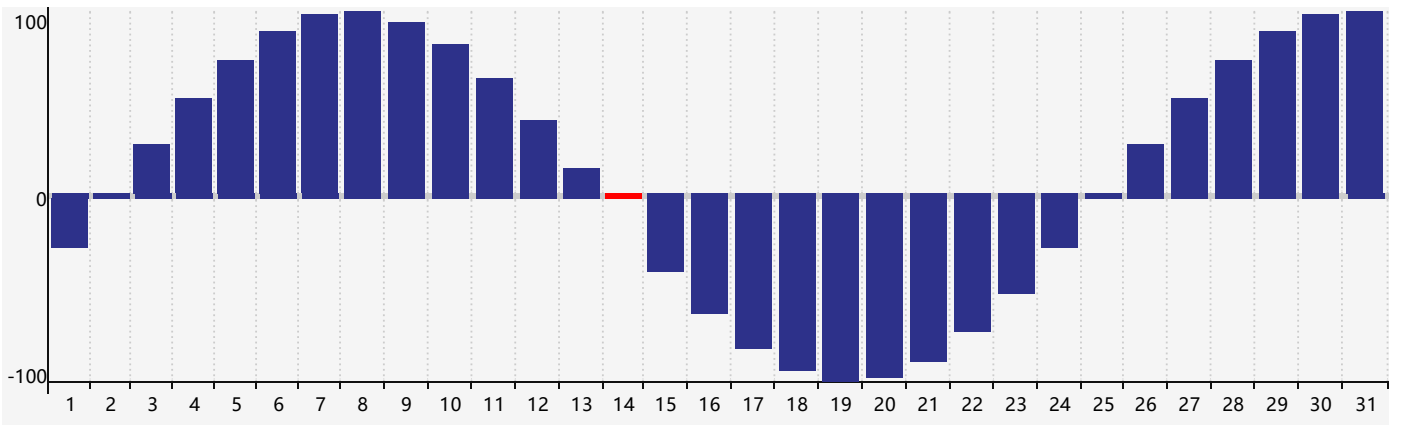

Janvier 2024 Calendrier de Biorythme Intellectuel

Janvier 2024 Calendrier Émotionnel de Biorythme

Janvier 2024 Calendrier de Biorythme Physique

Janvier 2024

DIM	LUN	MAR	MER	JEU	VEN	SAM
31 	1 	2 	3 	4 	5 	6 
7 	8 	9 	10 	11 	12 	13 
14 Physique 	15 	16 	17 	18 	19 	20 
21 	22 	23 	24 Intellectuel Émotif 	25 	26 	27 
28 	29 	30 	31 	1 	2 	3 