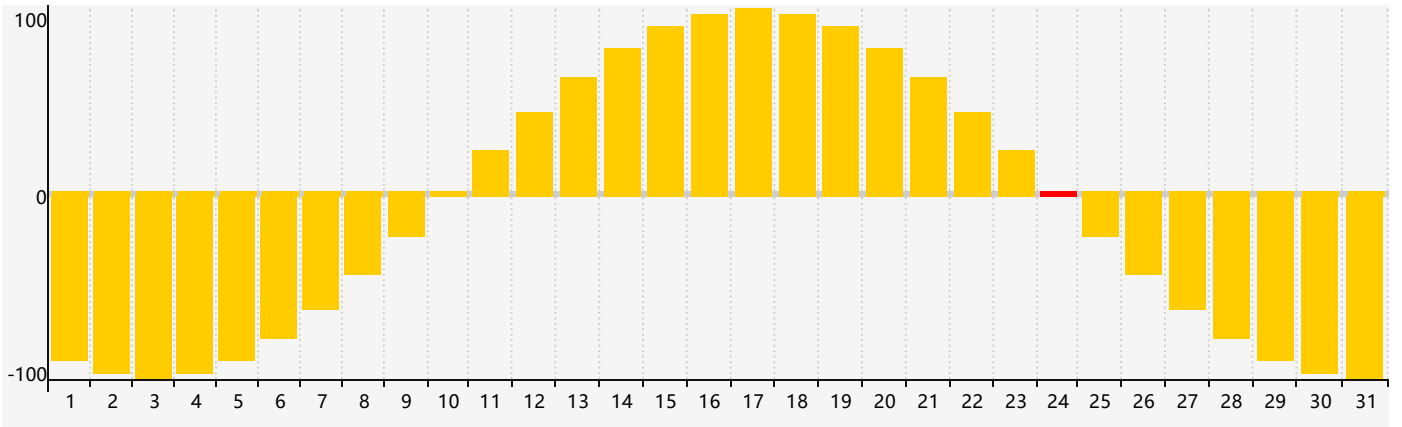

Janvier 2024 Calendrier de Biorythme Intellectuel

Janvier 2024 Calendrier Émotionnel de Biorythme

Janvier 2024 Calendrier de Biorythme Physique

Janvier 2024

DIM	LUN	MAR	MER	JEU	VEN	SAM
31 	1 	2 	3 	4 	5 	6 
7 	8 	9 	10 	11 	12 	13 
14 Physique 	15 	16 	17 	18 	19 	20 
21 	22 	23 	24 Intellectuel Émotif 	25 	26 	27 
28 	29 	30 	31 	1 	2 	3 