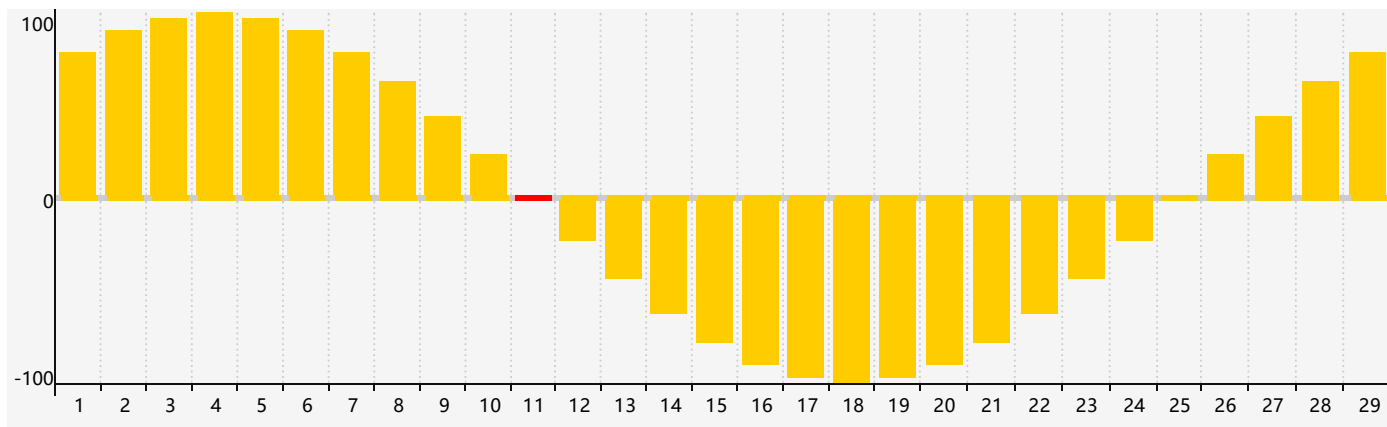

## Février 2024 Calendrier de Biorythme Intellectuel

## Février 2024 Calendrier Émotionnel de Biorythme

## Février 2024 Calendrier de Biorythme Physique

## Février 2024

DIM	LUN	MAR	MER	JEU	VEN	SAM
28	29	30	31 <small>Intellectuel</small>	1	2	3 <small>Physique</small>
4	5	6	7	8	9	10
11 <small>Émotif</small>	12	13	14	15	16	17
18	19	20	21	22	23	24
25	26 <small>Physique</small>	27	28	29	1	2