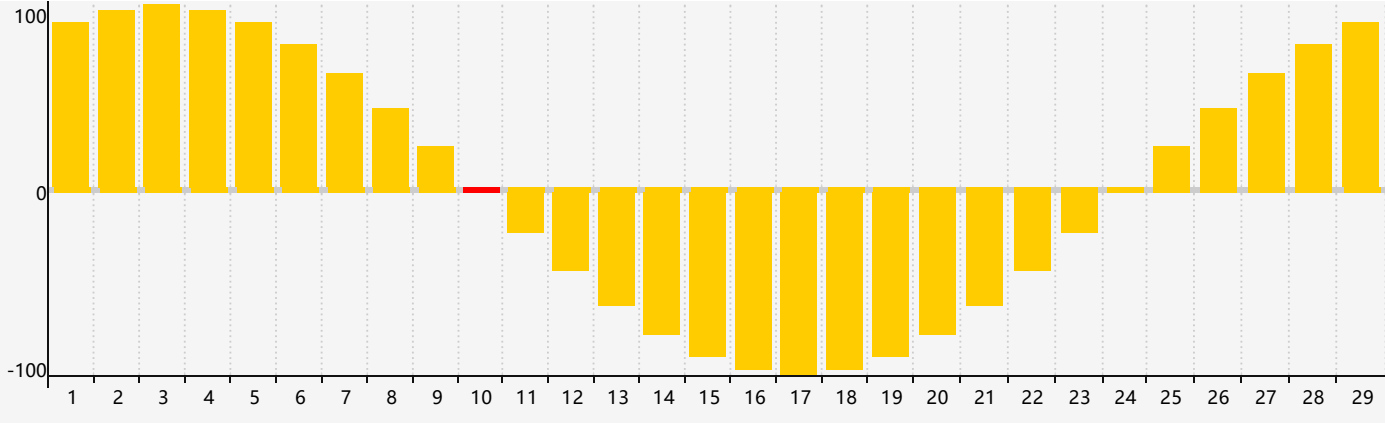

### Février 2024 Calendrier de Biorythme Intellectuel

### Février 2024 Calendrier Émotionnel de Biorythme

### Février 2024 Calendrier de Biorythme Physique

## Février 2024

DIM	LUN	MAR	MER	JEU	VEN	SAM
28	29	30	31	1	2	3
4	5	6	7	8	9	10 <small>Émotif</small>
11	12	13 <small>Intellectuel</small>	14	15	16	17
18 <small>Physique</small>	19	20	21	22	23	24
25	26	27	28	29	1	2