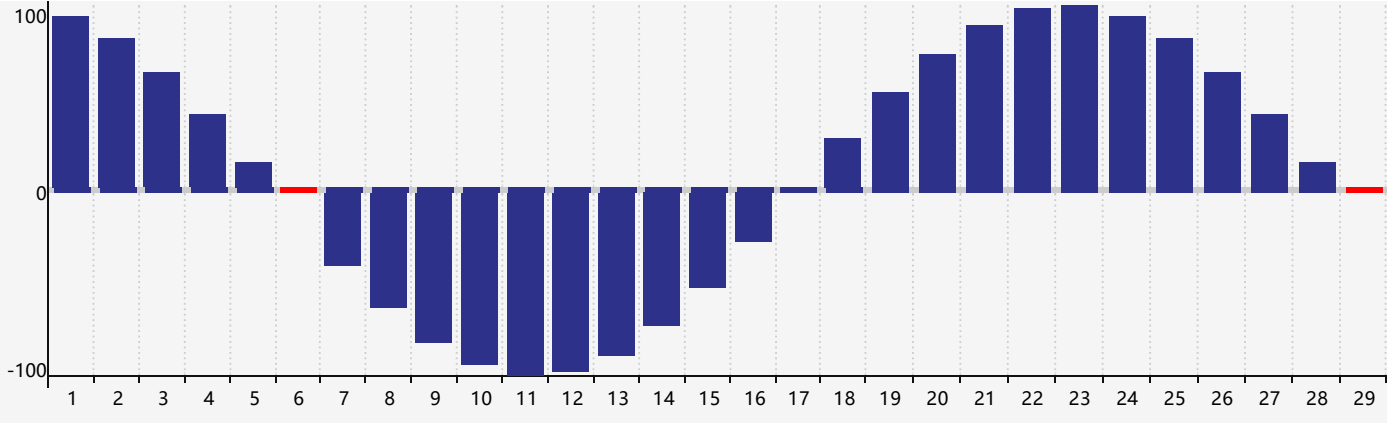

Février 2024 Calendrier de Biorythme Intellectuel

Février 2024 Calendrier Émotionnel de Biorythme

Février 2024 Calendrier de Biorythme Physique

Février 2024

DIM	LUN	MAR	MER	JEU	VEN	SAM
28	29	30	31	1	2	3
4	5	6 Physique	7	8	9	10
11	12	13	14	15	16	17
18	19	20	21 Émotif	22	23	24
25	26 Intellectuel	27	28	29 Physique	1	2