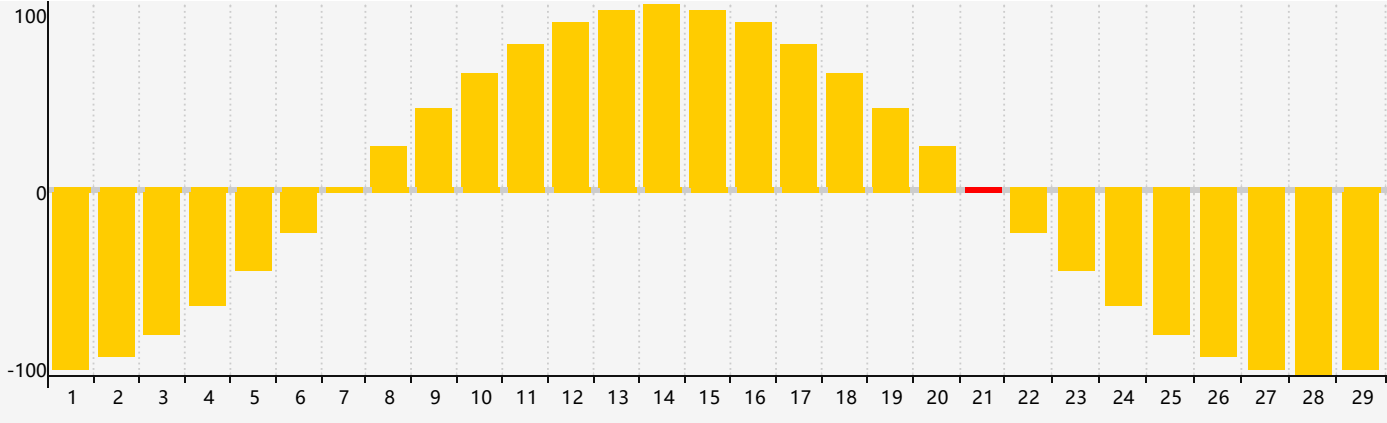

Février 2024 Calendrier de Biorythme Intellectuel

Février 2024 Calendrier Émotionnel de Biorythme

Février 2024 Calendrier de Biorythme Physique

Février 2024

DIM	LUN	MAR	MER	JEU	VEN	SAM
28	29	30	31	1	2	3
4	5	6 Physique	7	8	9	10
11	12	13	14	15	16	17
18	19	20	21 Émotif	22	23	24
25	26 Intellectuel	27	28	29 Physique	1	2