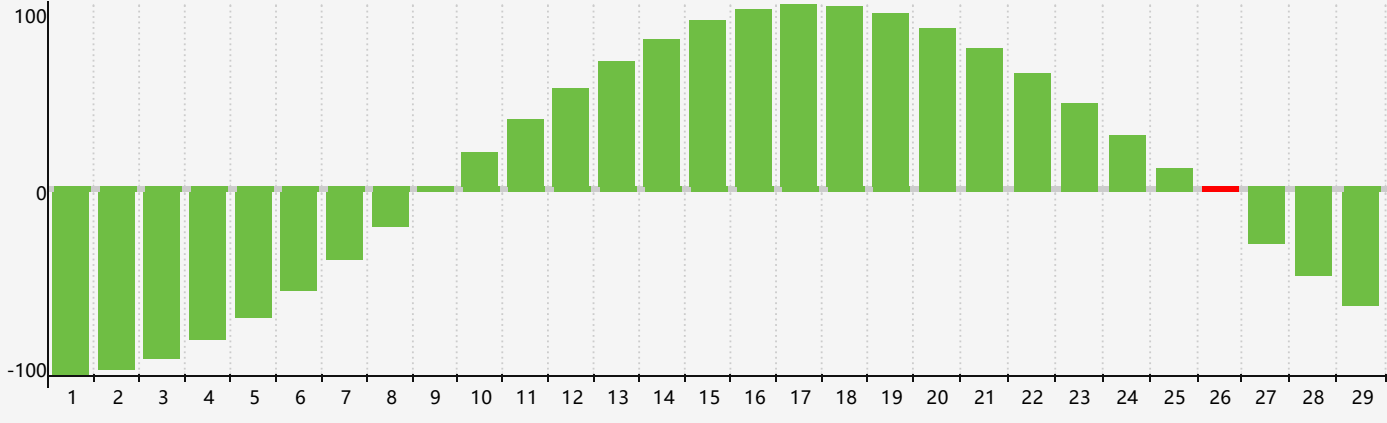

Février 2024 Calendrier de Biorythme Intellectuel

Février 2024 Calendrier Émotionnel de Biorythme

Février 2024 Calendrier de Biorythme Physique

Février 2024

DIM	LUN	MAR	MER	JEU	VEN	SAM
28	29	30	31	1	2	3
4	5	6 Physique	7	8	9	10
11	12	13	14	15	16	17
18	19	20	21 Émotif	22	23	24
25	26 Intellectuel	27	28	29 Physique	1	2