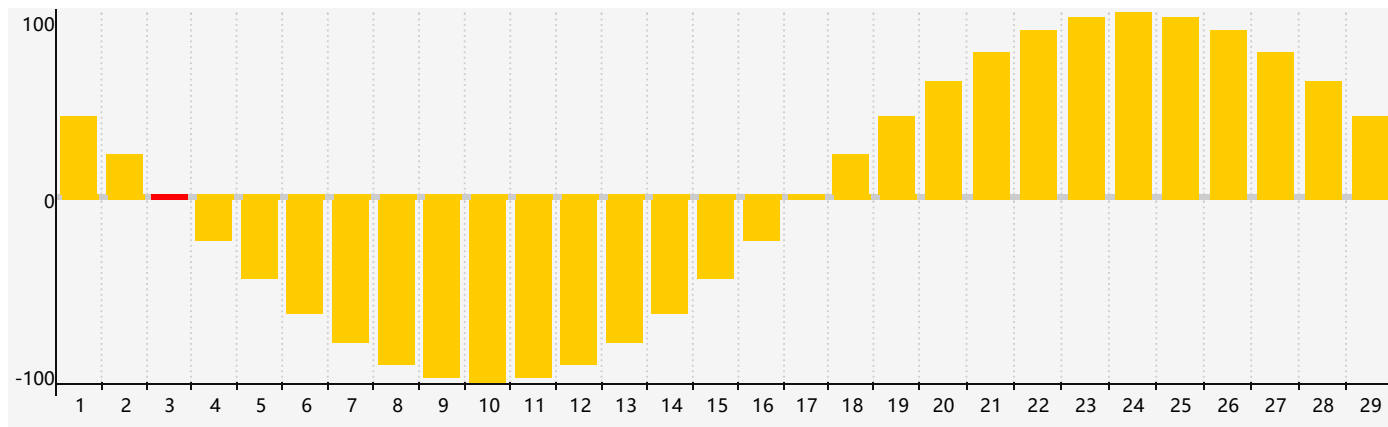

Février 2024 Calendrier Émotionnel de Biorythme

Février 2024

DIM	LUN	MAR	MER	JEU	VEN	SAM
28	29	30	31	1	2	3 <small>Émotif</small>
4	5	6	7	8	9	10
11	12	13	14	15	16	17
18	19	20	21	22	23	24
25	26	27	28	29	1	2 <small>Émotif</small>