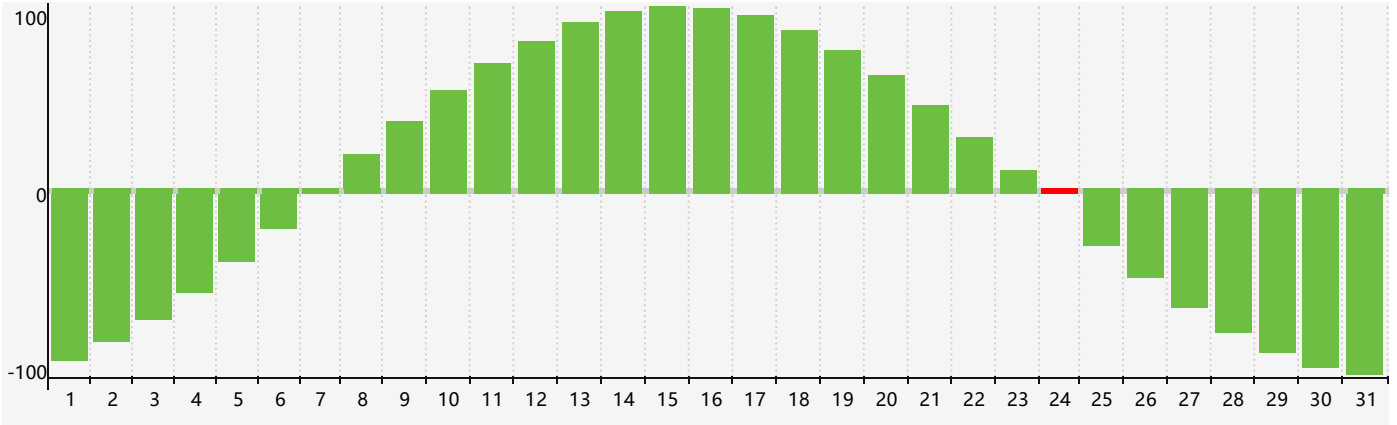

Mars 2024 Calendrier de Biorythme Intellectuel

Mars 2024 Calendrier Émotionnel de Biorythme

Mars 2024 Calendrier de Biorythme Physique

Mars 2024

DIM	LUN	MAR	MER	JEU	VEN	SAM
25	26	27	28	29	1 Physique	2
3	4	5	6	7	8	9
10 Émotif	11	12	13	14	15	16
17	18	19	20	21	22	23
24 Intellectuel Physique	25	26	27	28	29	30
31	1	2	3	4	5	6