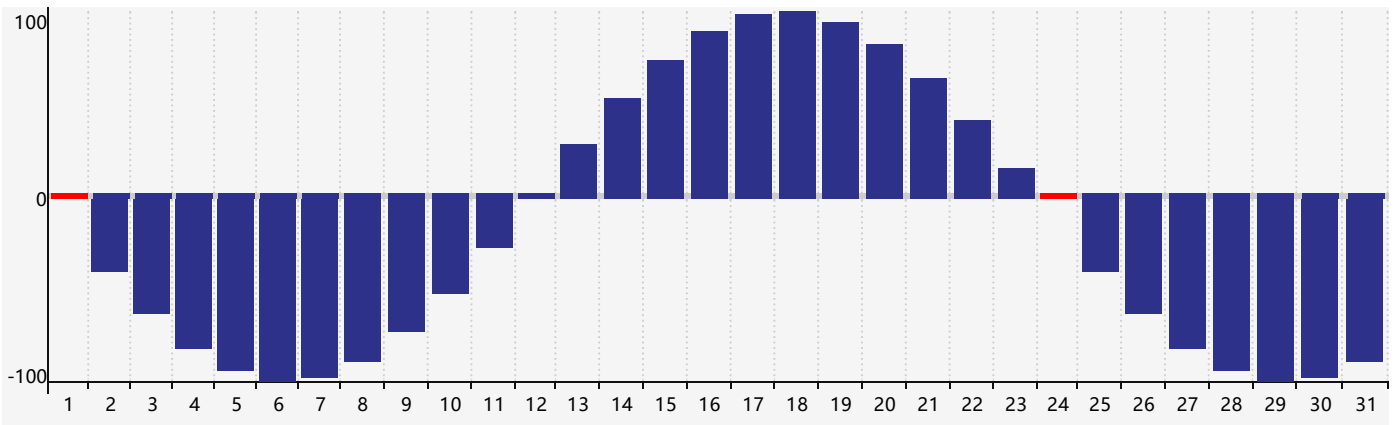

Mars 2024 Calendrier de Biorythme Intellectuel

Mars 2024 Calendrier Émotionnel de Biorythme

Mars 2024 Calendrier de Biorythme Physique

Mars 2024

DIM	LUN	MAR	MER	JEU	VEN	SAM
25	26	27	28	29	1 Physique	2
3	4	5	6	7	8	9
10 Émotif	11	12	13	14	15	16
17	18	19	20	21	22	23
24 Intellectuel Physique	25	26	27	28	29	30
31	1	2	3	4	5	6