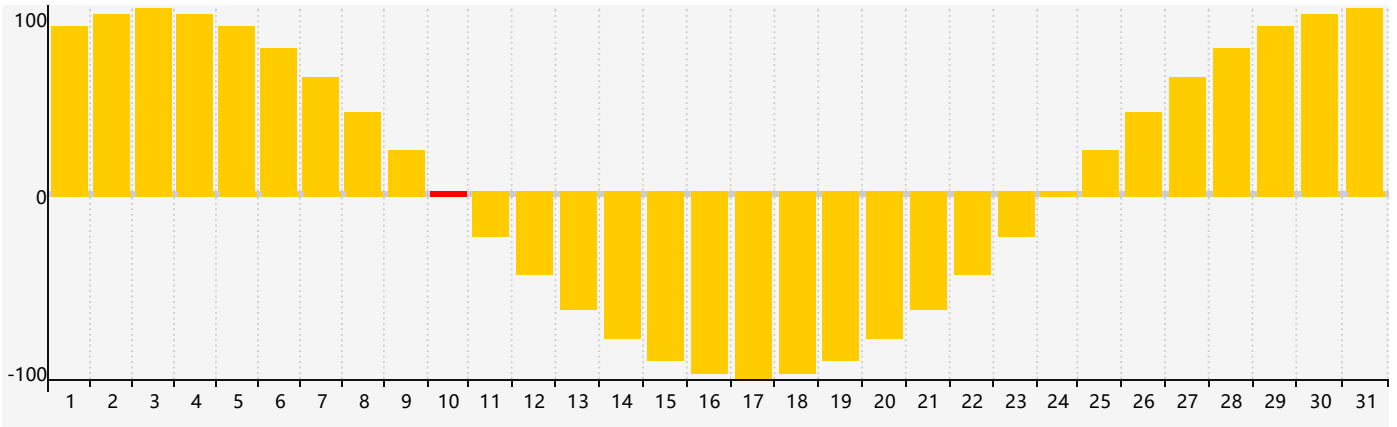

Mars 2024 Calendrier de Biorythme Intellectuel

Mars 2024 Calendrier Émotionnel de Biorythme

Mars 2024 Calendrier de Biorythme Physique

Mars 2024

DIM	LUN	MAR	MER	JEU	VEN	SAM
25	26	27	28	29	1 Physique	2
3	4	5	6	7	8	9
10 Émotif	11	12	13	14	15	16
17	18	19	20	21	22	23
24 Intellectuel Physique	25	26	27	28	29	30
31	1	2	3	4	5	6