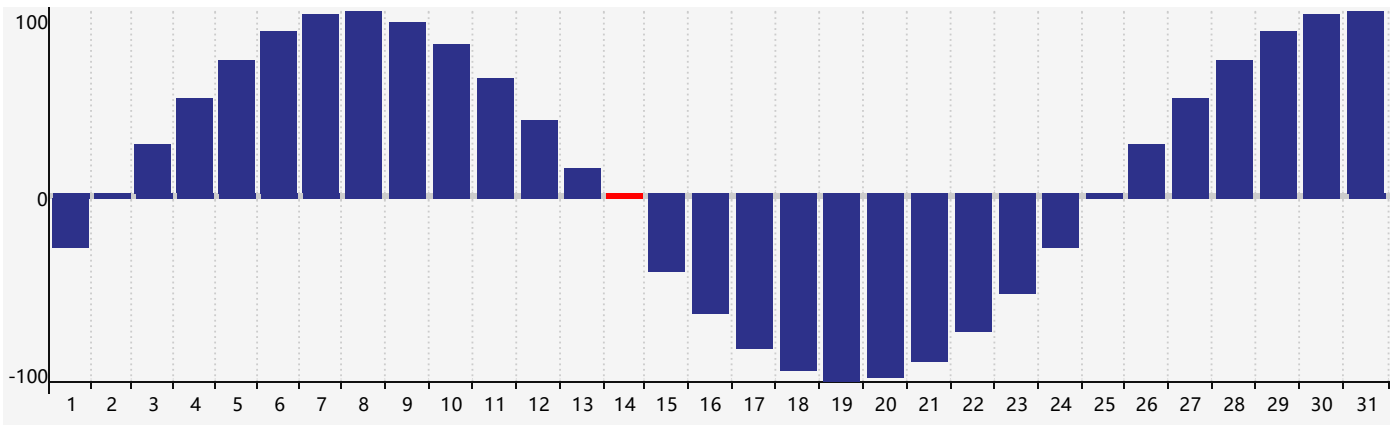

Mars 2024 Calendrier de Biorythme Intellectuel

Mars 2024 Calendrier Émotionnel de Biorythme

Mars 2024 Calendrier de Biorythme Physique

Mars 2024

DIM	LUN	MAR	MER	JEU	VEN	SAM
25	26	27	28	29	1	2
3	4	5	6	7	8	9
10	11	12	13	14 Physique	15	16 Intellectuel
17	18 Émotif	19	20	21	22	23
24	25	26	27	28	29	30
31	1	2	3	4	5	6 Physique