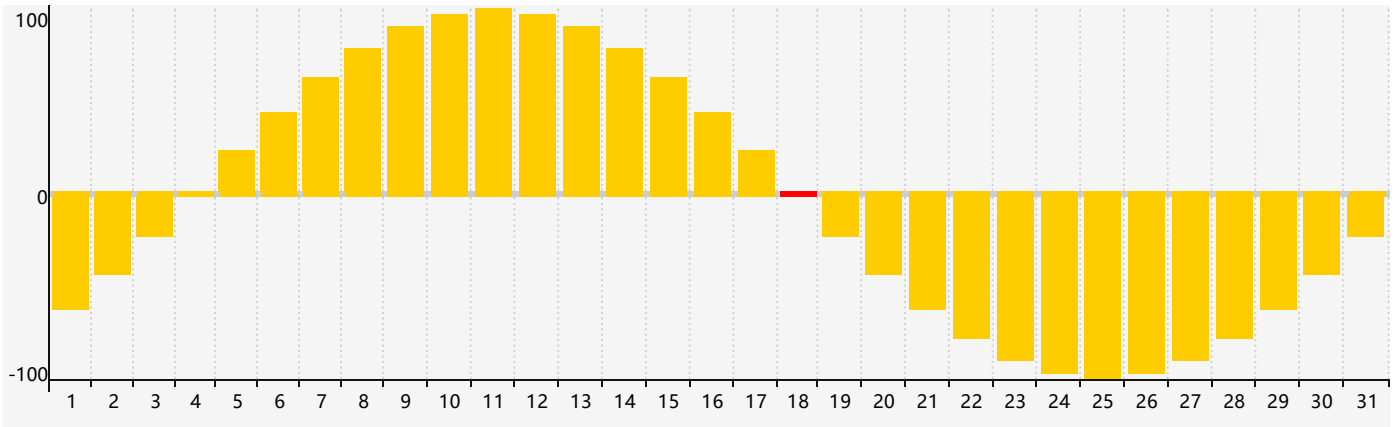

Mars 2024 Calendrier de Biorythme Intellectuel

Mars 2024 Calendrier Émotionnel de Biorythme

Mars 2024 Calendrier de Biorythme Physique

Mars 2024

DIM	LUN	MAR	MER	JEU	VEN	SAM
25	26	27	28	29	1	2
3	4	5	6	7	8	9
10	11	12	13	14 Physique	15	16 Intellectuel
17	18 Émotif	19	20	21	22	23
24	25	26	27	28	29	30
31	1	2	3	4	5	6 Physique