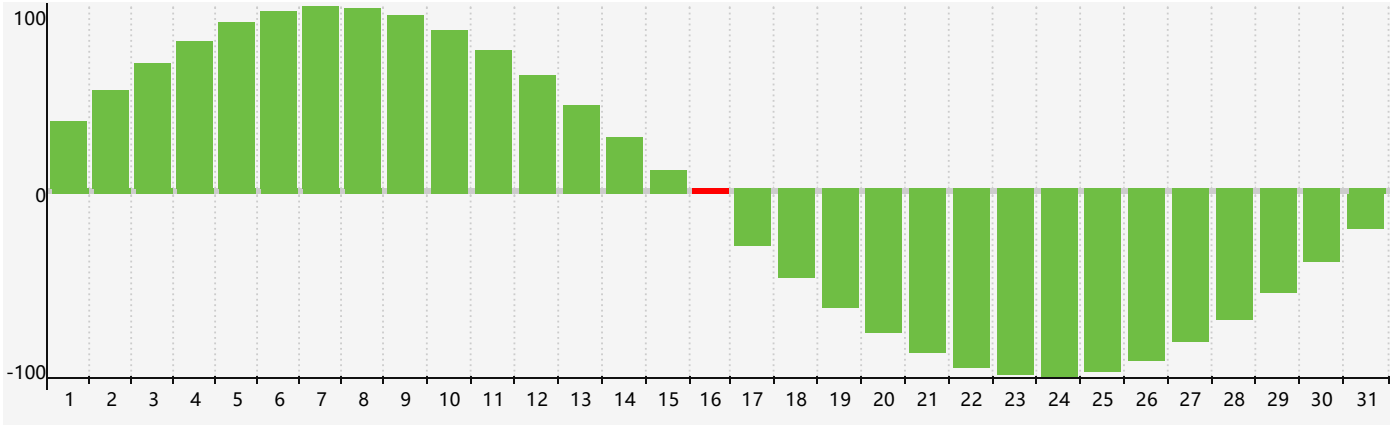

Mars 2024 Calendrier de Biorythme Intellectuel

Mars 2024 Calendrier Émotionnel de Biorythme

Mars 2024 Calendrier de Biorythme Physique

Mars 2024

DIM	LUN	MAR	MER	JEU	VEN	SAM
25	26	27	28	29	1	2
3	4	5	6	7	8	9
10	11	12	13	14 Physique	15	16 Intellectuel
17	18 Émotif	19	20	21	22	23
24	25	26	27	28	29	30
31	1	2	3	4	5	6 Physique